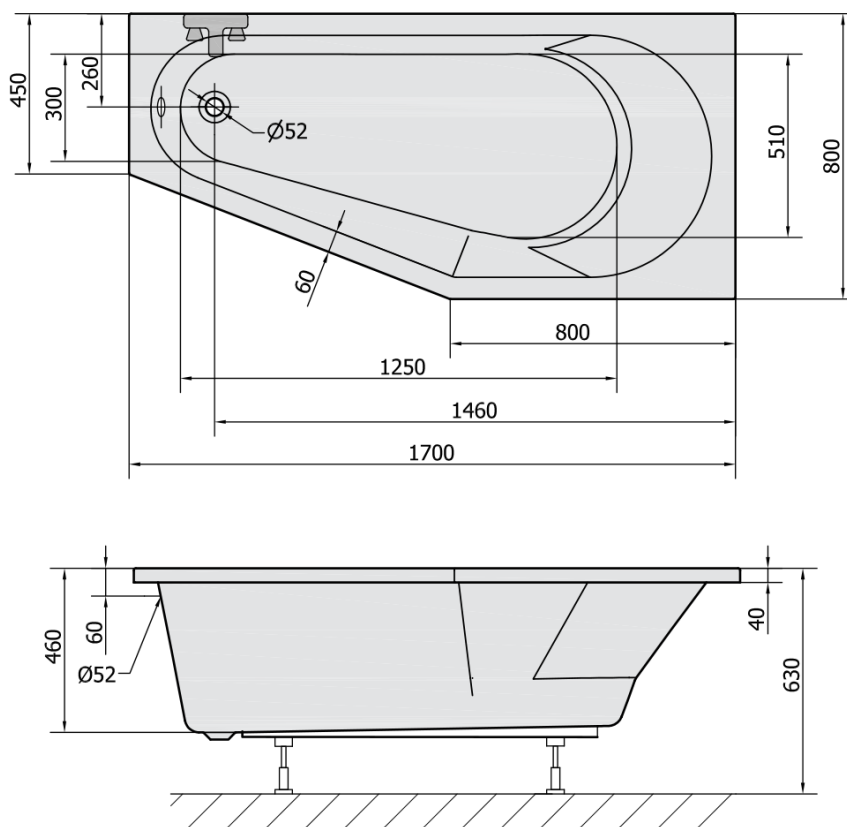

TIGRA R Asymmetrische Badewanne 170x80x46cm, rechts, schwarz matt

Bestellcode: 90611.21

Größe

Länge: 1700 mm
 Breite: 800 mm
 Höhe: 460 mm
 Umfang: 225 l

Eigenschaften

Farbe: Schwarz mat
 Material: Acrylic
 Garantie: 10 Jahre

Technisches Arbeitsblatt

VOLUME 225L