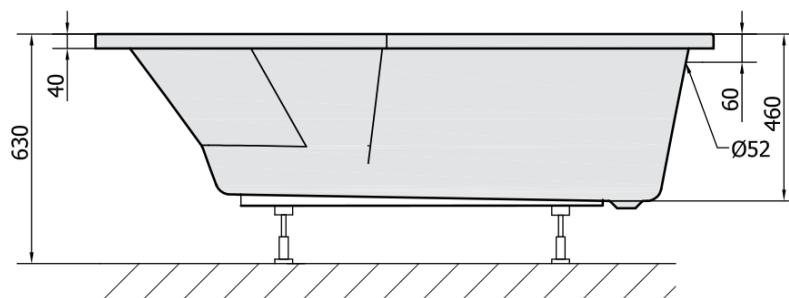

TIGRA L asymmetrische Badewanne 170x80x46cm, links, schwarz matt

Bestellcode: 90111.21

Größe

Länge: 1700 mm
 Breite: 800 mm
 Höhe: 460 mm
 Umfang: 225 l

Eigenschaften

Farbe: Schwarz mat
 Material: Acrylic
 Garantie: 10 Jahre

Technisches Arbeitsblatt

VOLUME 225L