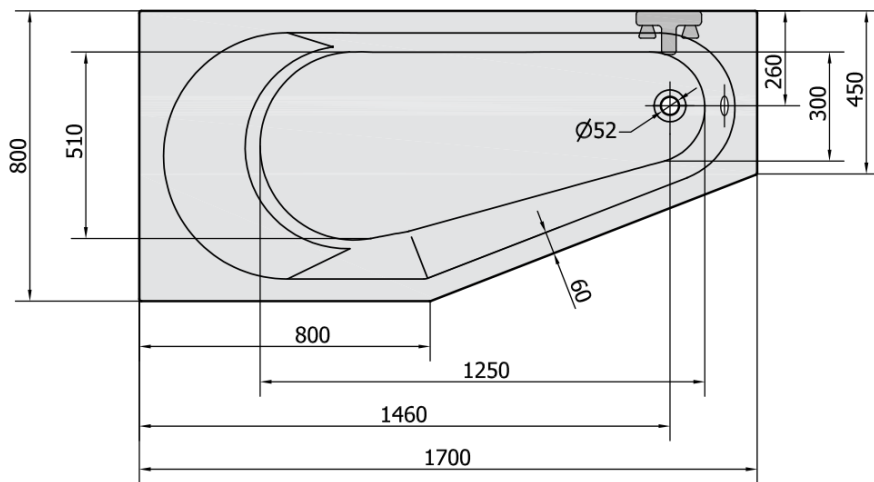

TIGRA L asymmetrische Badewanne 170x80x46cm, links, schwarz matt

Bestellcode: 90111.21

Größe

Länge: 1700 mm
 Breite: 800 mm
 Höhe: 460 mm
 Umfang: 225 l

Eigenschaften

Farbe: Schwarz mat
 Material: Acrylic
 Garantie: 10 Jahre

Technisches Arbeitsblatt

VOLUME 225L