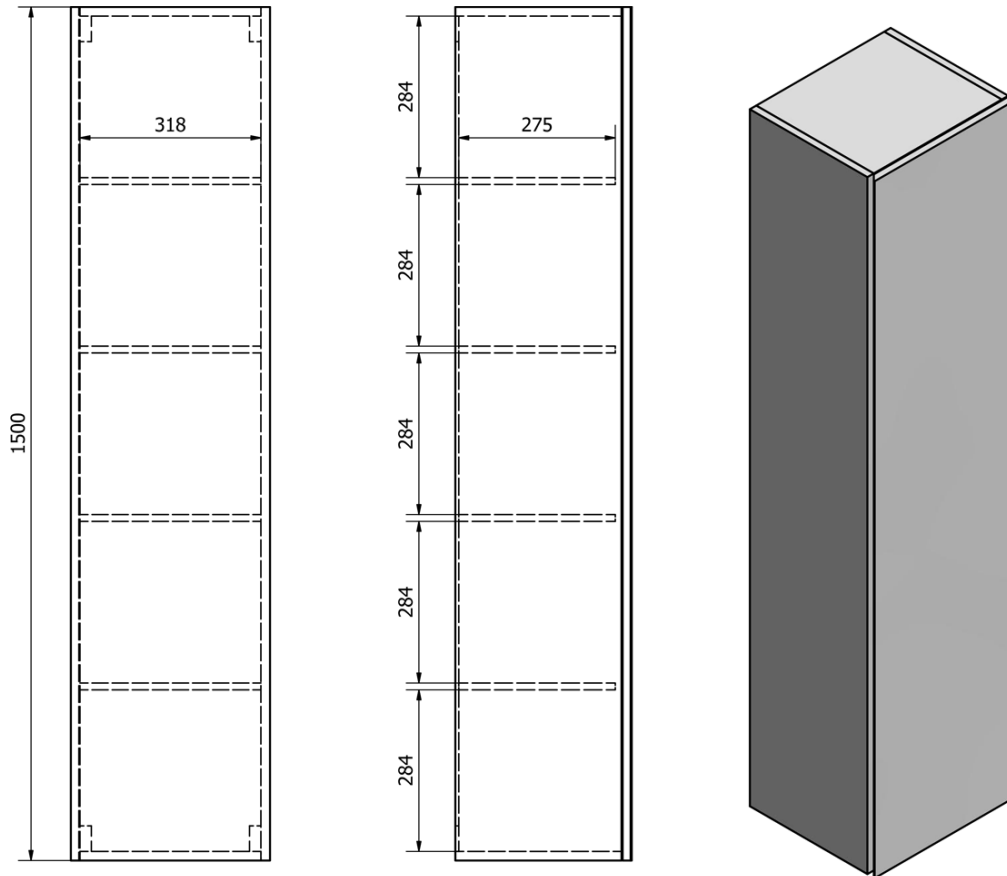

Technisches Arbeitsblatt

A (1:1)