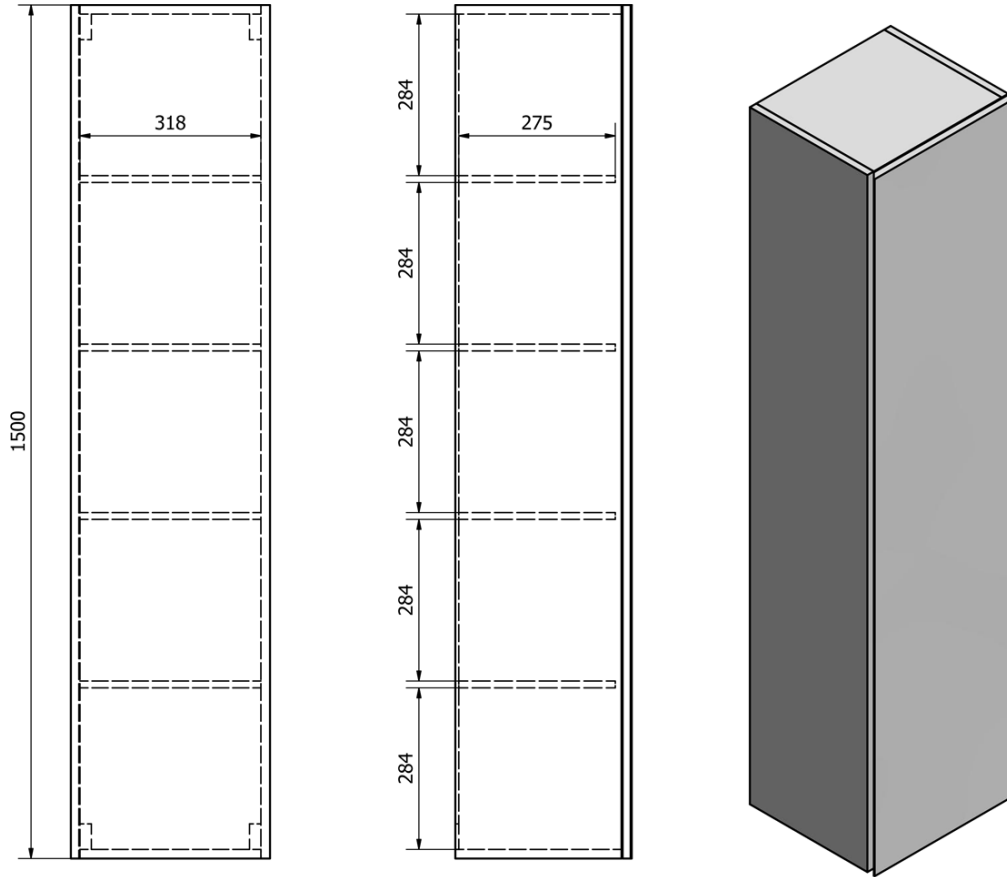

Technisches Arbeitsblatt

A (1:1)