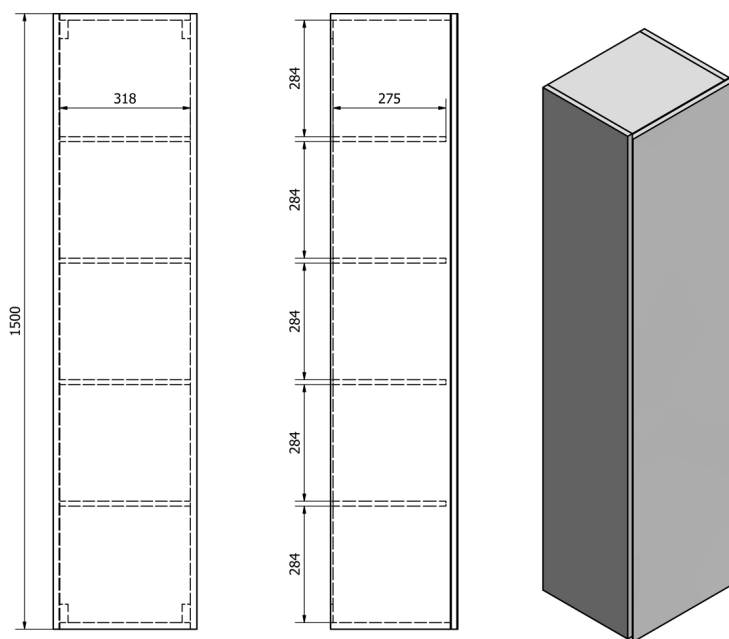

## ALTAIR Unterschrank 35x150x31cm, Eiche Emporio

**Bestellcode:** AI450

**Größe**

Breite: 350 mm  
 Höhe: 1500 mm  
 Tiefe: 310 mm

**Eigenschaften**

Farbe: Braun  
 Dekor: Emporio Eiche  
 Material: MDF/laminiert  
 Garantie: 2 Jahre

### Technisches Arbeitsblatt

A ( 1:1 )