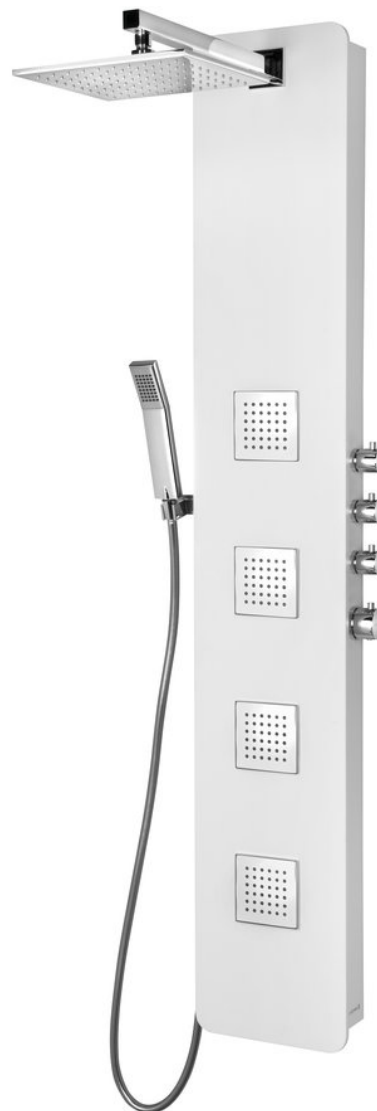

# SPIRIT SQUARE Duschpaneel 250x1550mm mit Thermostat-Armatur, weiss

**Bestellcode:** 81151

## Größe

**Breite:** 250 mm  
**Höhe:** 1550 mm  
**Tiefe:** 661 mm

## Eigenschaften

**Farbe:** Weiß  
**Material:** Zusammengesetzt  
**Installation:** Wand  
**Steuerungsart:** Thermostat  
**Ausstattung:** AntiCalc  
**Gewicht / Stück:** 13.36 kg  
**Verpackung:** 1 Stück  
**Garantie:** 6 Jahre

SPIRIT SQUARE Duschpaneel 250x1550mm mit  
Thermostat-Armatur, weiss

Technisches Arbeitsblatt