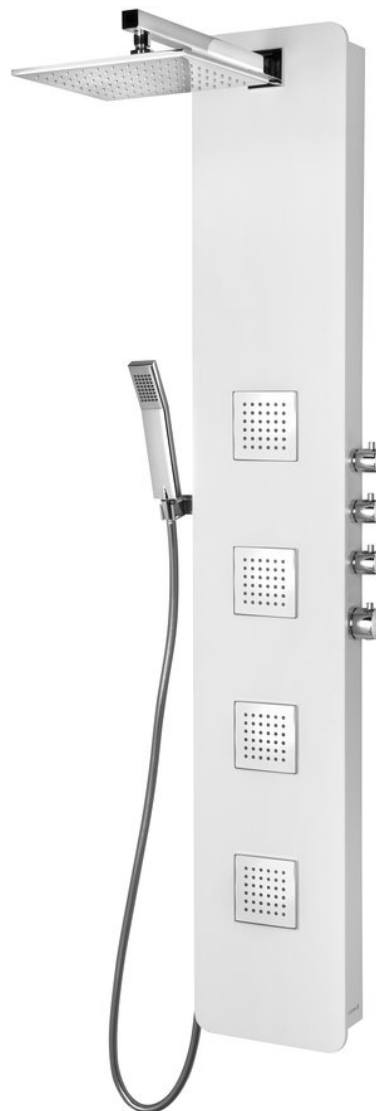

SPIRIT SQUARE Duschpaneel mit Thermostat- Armatur 250x1550mm , Weiß

Bestellcode: 81151

Grundinformation

Marke: Polysan

Größe

Breite: 250 mm
Höhe: 1550 mm
Tiefe: 661 mm

Eigenschaften

Farbe: Weiß
Material: Zusammengesetzt
Installation: Wand
Steuerungsart: Thermostat
Andere: AntiCalc
Gewicht / Stück: 13.36 kg
Verpackung: 1 Stück
Garantie: 6 Jahre

SPIRIT SQUARE Duschpaneel mit Thermostat-
Armatur 250x1550mm , Weiß

Technisches Arbeitsblatt