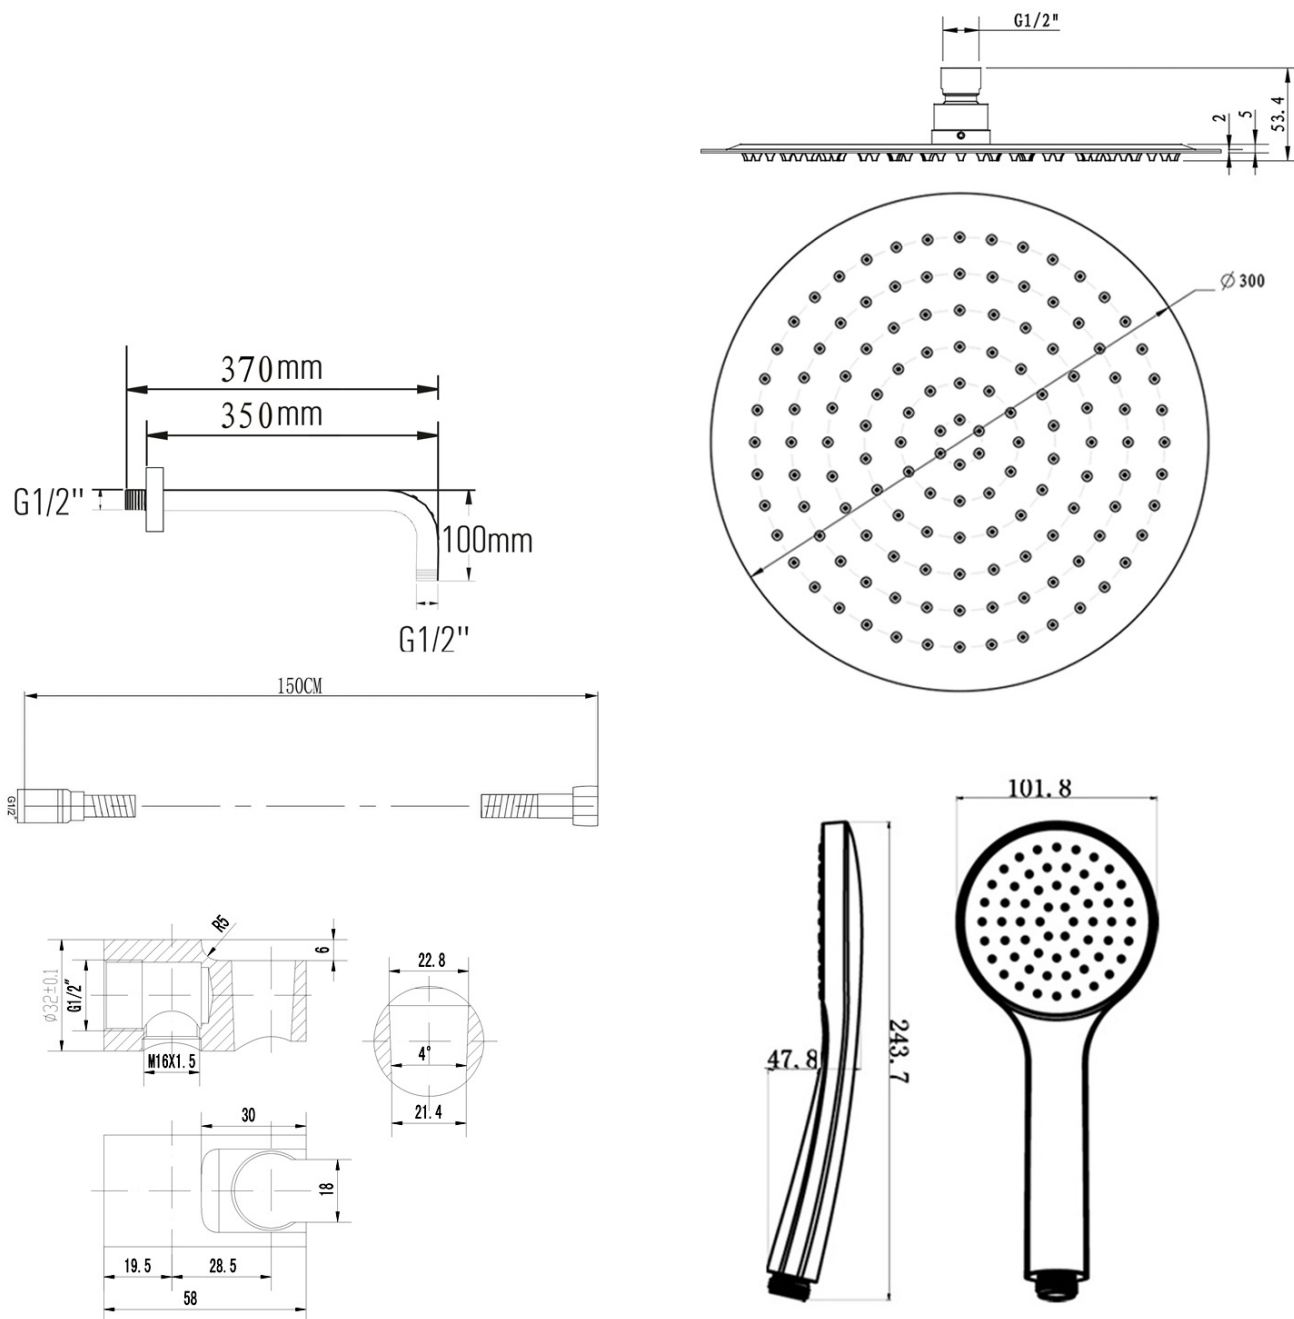

KAI Unterputz Duscharmatur mit Einhebelmischer, Drehschalter, 2 Wege, Chrom

 **SAPHO**

Bestellcode: KA43-01

Grundinformation

Marke: Sapho
Serie: KAI

Eigenschaften

Farbe: Chrom
Material: Messing
Form: Rund
Installation: Unterputz
Steuerungsart: Hebel
Schalterttyp für Dusche: Drehbar
Kartusche-Durchmesser: 35 mm
Brausefunktionen: Regen
Ausstattung: AntiCalc, Anti-Drall-System, 2 Wege
Gewicht / Stück: 4.575 kg
Verpackung: 6 Stück
Garantie: 2 Jahre

KAI Unterputz Duscharmatur mit Einhebelmischer,
Drehschalter, 2 Wege, Chrom

Technisches Arbeitsblatt

KAI Unterputz Duscharmatur mit Einhebelmischer,
Drehschalter, 2 Wege, Chrom