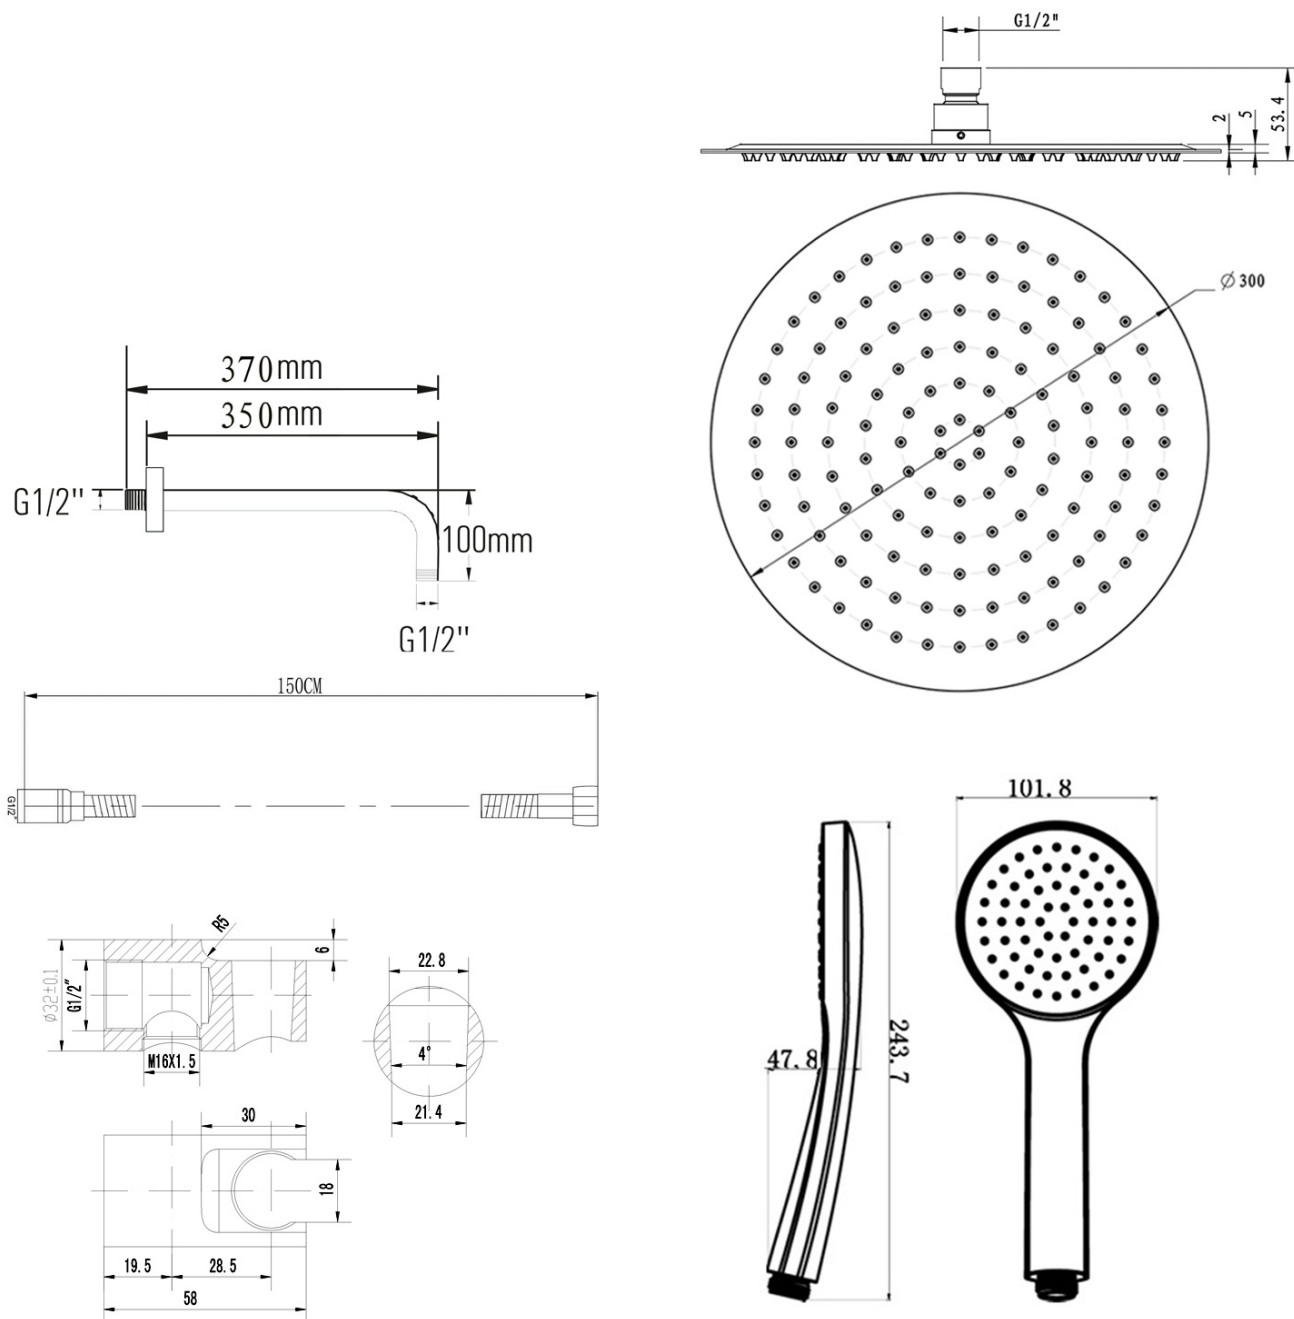

## Eigenschaften

**Farbe:** Chrom  
**Material:** Messing  
**Form:** Rund  
**Installation:** Unterputz  
**Steuerungsart:** Hebel  
**Schalertyp für Dusche:** Drehbar  
**Kartusche-Durchmesser:** 35 mm  
**Brausefunktionen:** Regen  
**Ausstattung:** AntiCalc, Anti-Drall-System, 2 Wege  
**Gewicht / Stück:** 4.575 kg  
**Verpackung:** 6 Stück  
**Garantie:** 2 Jahre

KAI Unterputz Duscharmatur mit Einhebelmischer,  
Drehschalter, 2 Wege, Chrom

Technisches Arbeitsblatt

KAI Unterputz Duscharmatur mit Einhebelmischer,  
Drehschalter, 2 Wege, Chrom