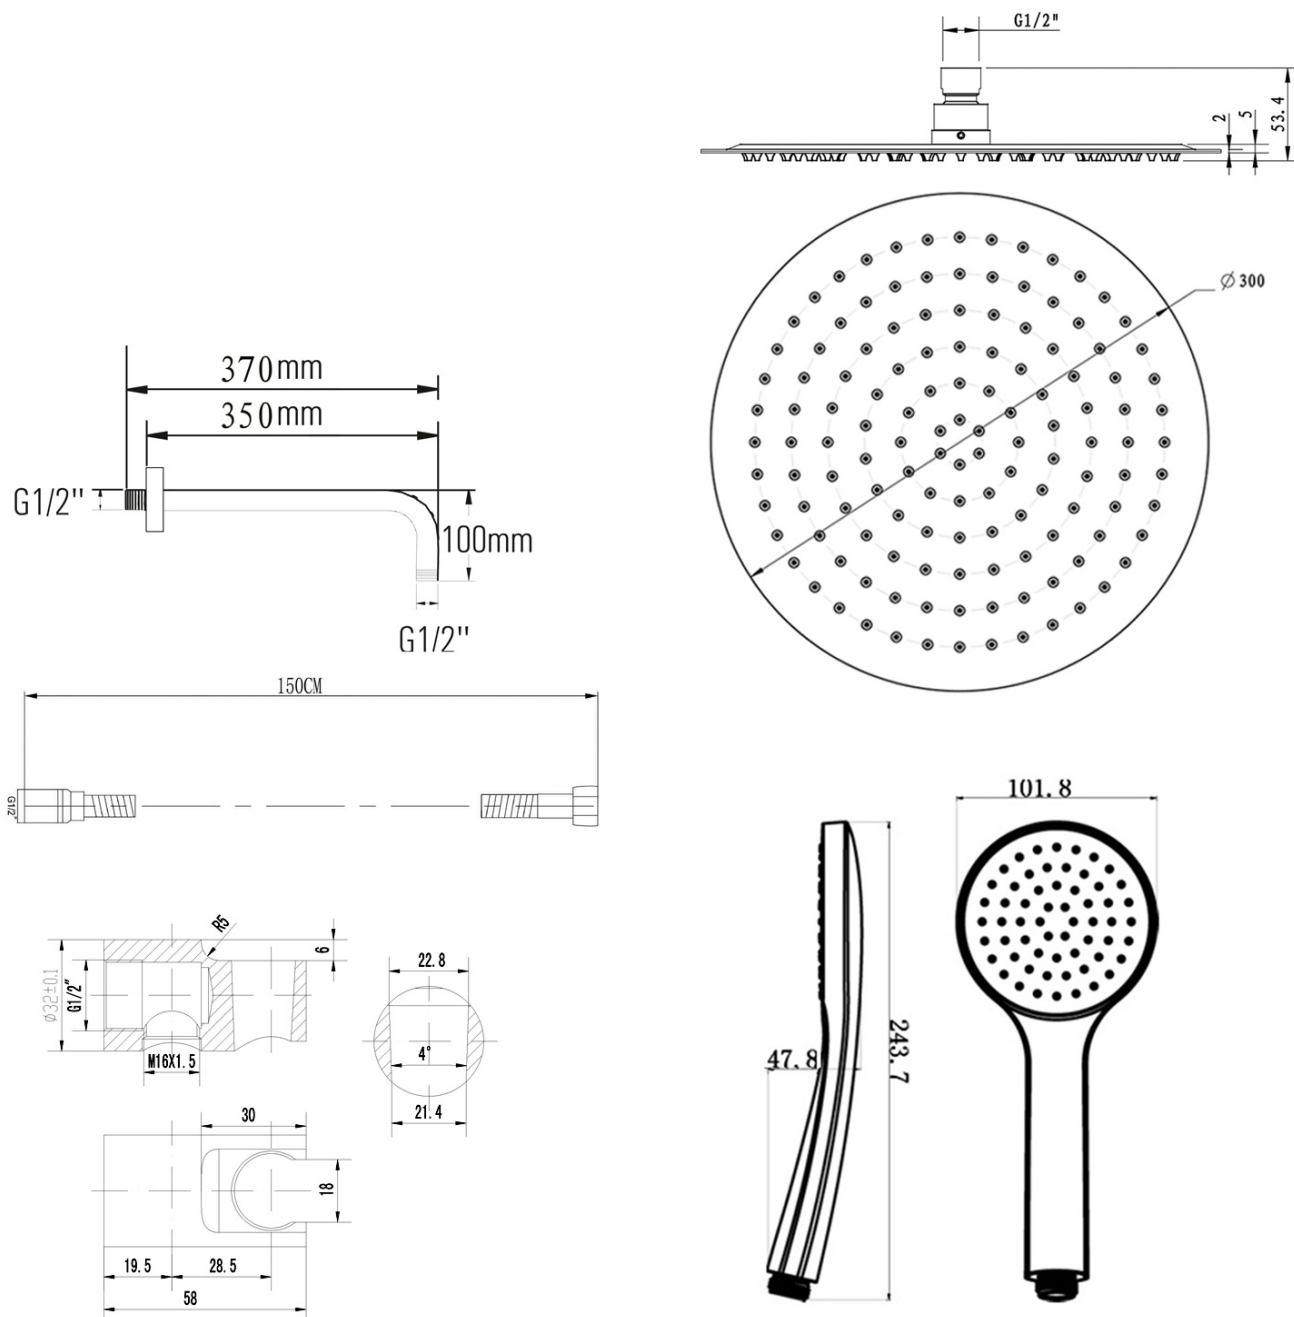

KAI Unterputz Duscharmatur mit Einhebelmischer, Drehschalter, 2 Wege, Chrom

 **SAPHO**

Bestellcode: KA43-01

Grundinformation

Marke: Sapho
Serie: KAI

Eigenschaften

Farbe: Chrom
Material: Messing
Form: Rund
Installation: Unterputz
Steuerungsart: Hebel
Schalertyp für Dusche: Drehbar
Kartusche-Durchmesser: 35 mm
Brausefunktionen: Regen
Ausstattung: AntiCalc, Anti-Drall-System, 2 Wege
Gewicht / Stück: 4.575 kg
Verpackung: 6 Stück
Garantie: 2 Jahre

KAI Unterputz Duscharmatur mit Einhebelmischer,
Drehschalter, 2 Wege, Chrom

Technisches Arbeitsblatt

KAI Unterputz Duscharmatur mit Einhebelmischer,
Drehschalter, 2 Wege, Chrom