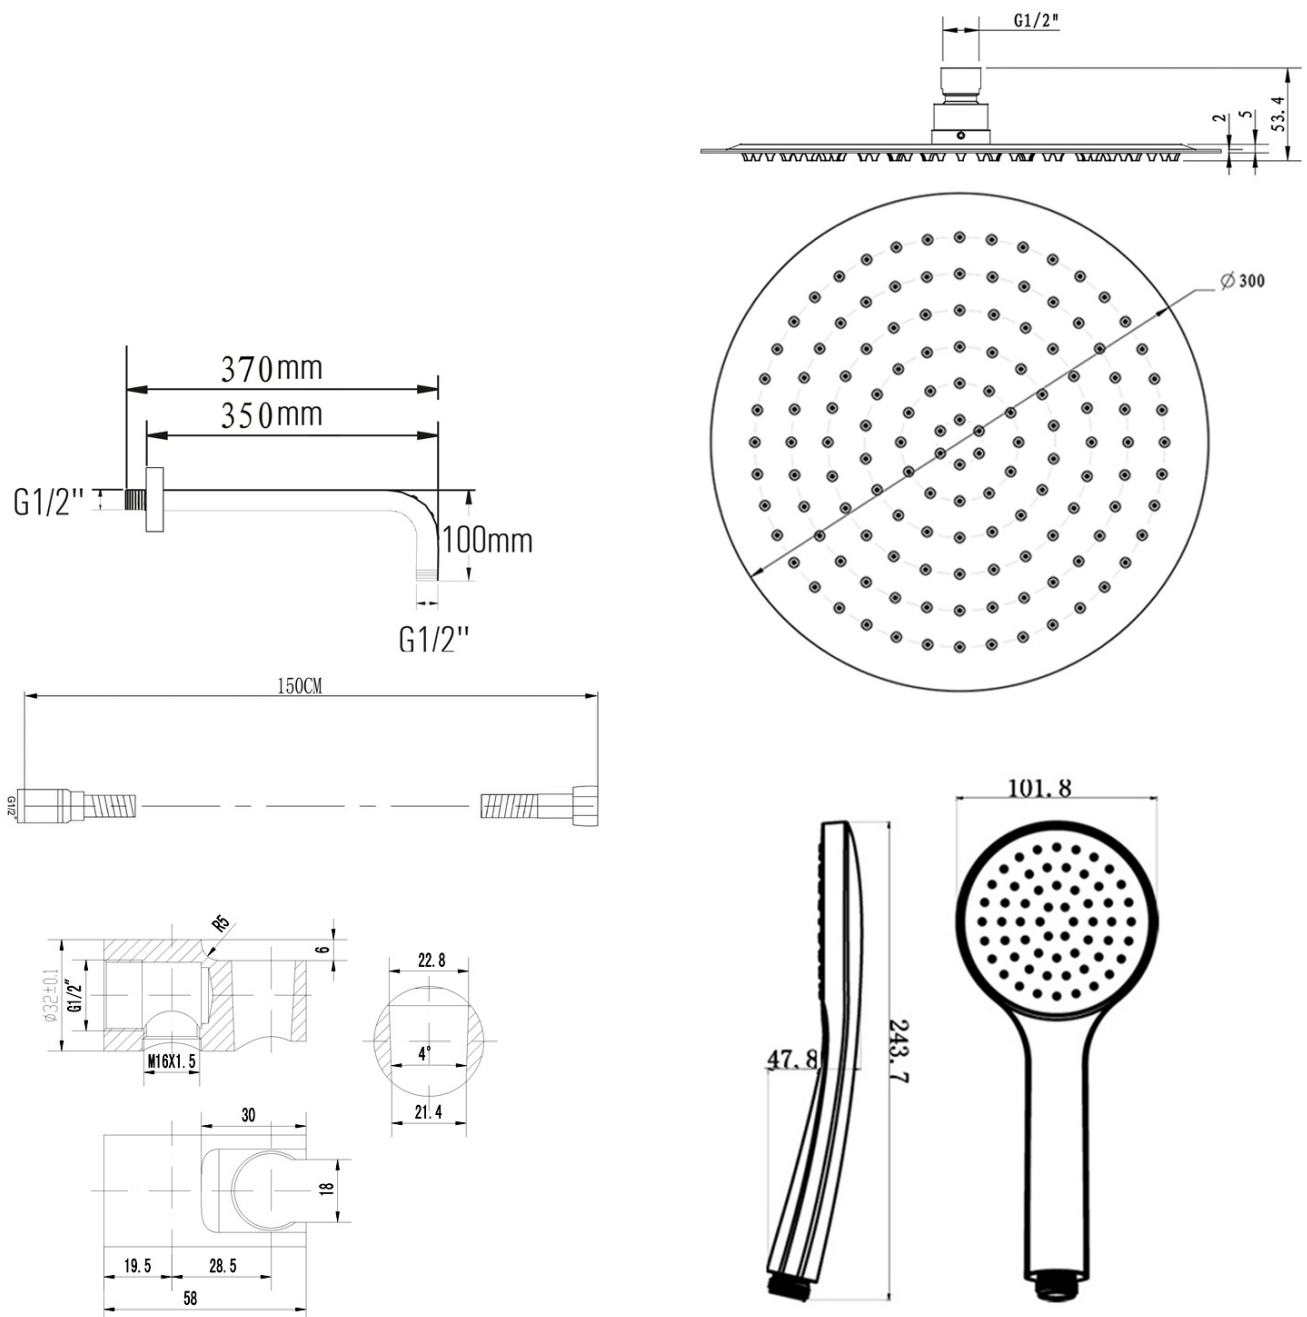

KAI Unterputz Duscharmatur mit Einhebelmischer, Drehschalter, 2 Wege, Chrom

 **SAPHO**

Bestellcode: KA43-01

Grundinformation

Marke: Sapho
Serie: KAI

Eigenschaften

Farbe: Chrom
Material: Messing
Form: Rund
Installation: Unterputz
Steuerungsart: Hebel
Schaltertyp für Dusche: Drehbar
Kartusche-Durchmesser: 35 mm
Brausefunktionen: Regen
Ausstattung: AntiCalc, Anti-Drall-System, 2 Wege
Gewicht / Stück: 4.575 kg
Verpackung: 6 Stück
Garantie: 2 Jahre

KAI Unterputz Duscharmatur mit Einhebelmischer,
Drehschalter, 2 Wege, Chrom

Technisches Arbeitsblatt

KAI Unterputz Duscharmatur mit Einhebelmischer,
Drehschalter, 2 Wege, Chrom