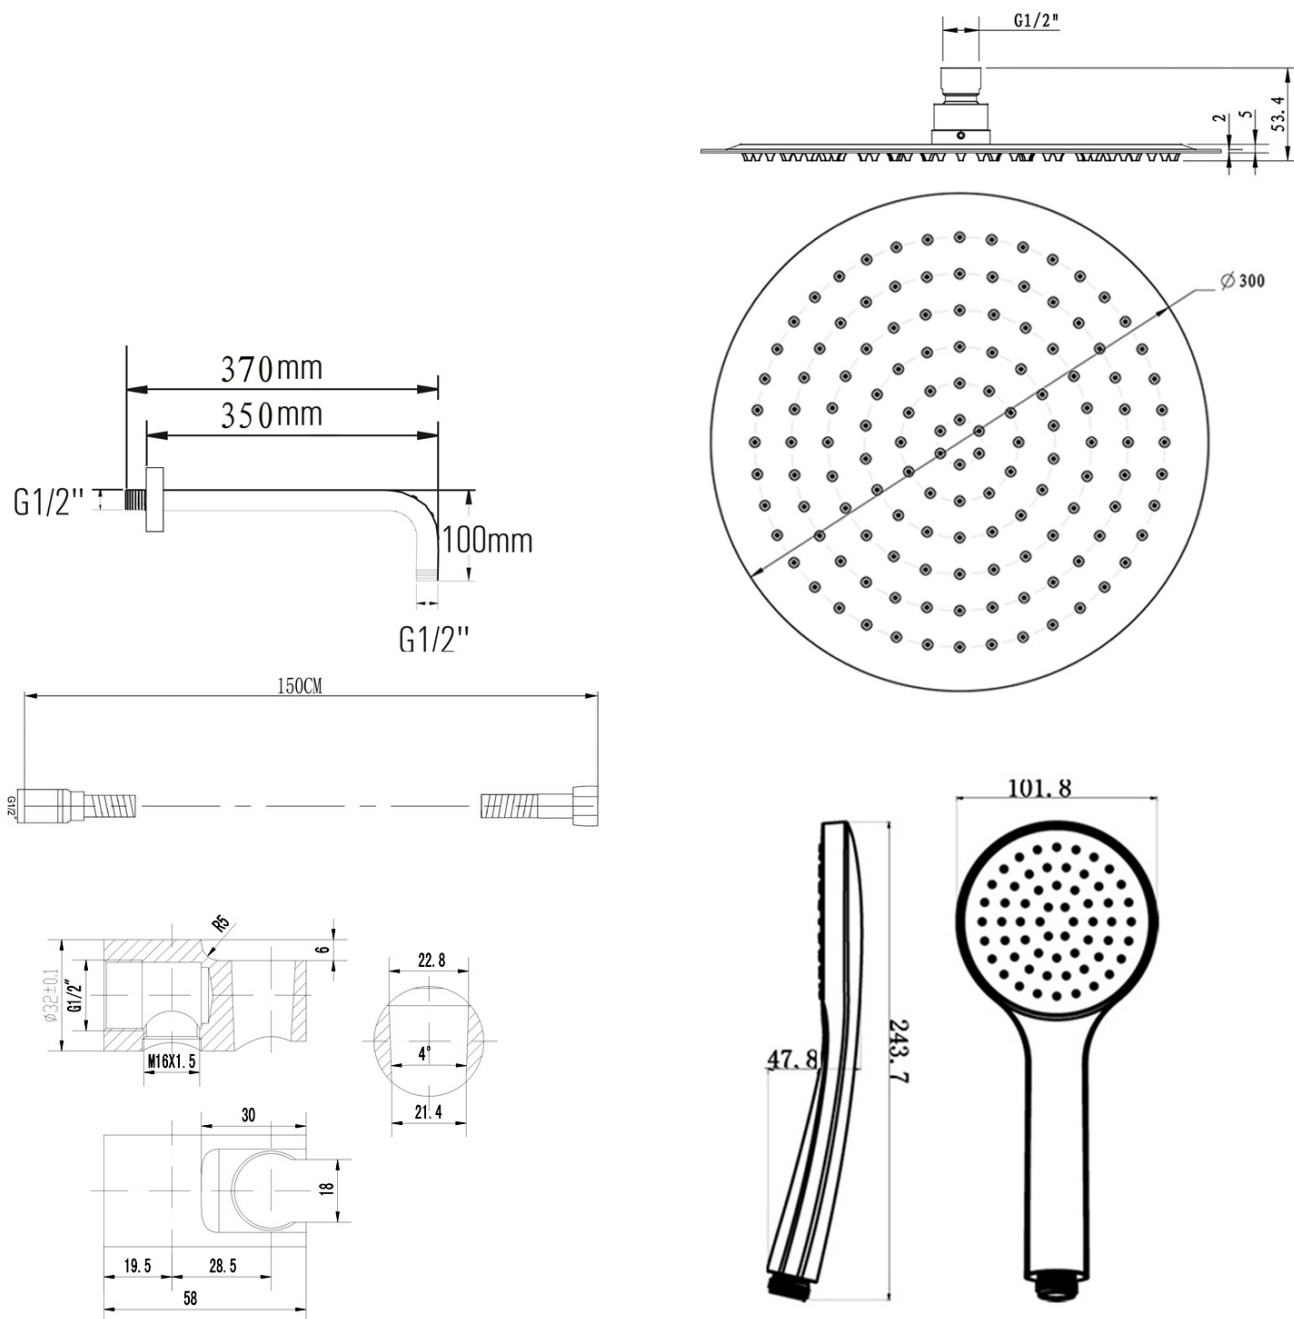

KAI Unterputz Duscharmatur mit Einhebelmischer, Drehschalter, 2 Wege, Chrom

 **SAPHO**

Bestellcode: KA43-01

Grundinformation

Marke: Sapho
Serie: KAI

Eigenschaften

Farbe: Chrom
Material: Messing
Form: Rund
Installation: Unterputz
Steuerungsart: Hebel
Schaltertyp für Dusche: Drehbar
Kartusche-Durchmesser: 35 mm
Brausefunktionen: Regen
Ausstattung: AntiCalc, Anti-Drall-System, 2 Wege
Gewicht / Stück: 4.575 kg
Verpackung: 6 Stück
Garantie: 2 Jahre

Ersatzteile

KAI hebel, Chrom (Bestellcode: NDKA42)

KAI Unterputz Duscharmatur mit Einhebelmischer,
Drehschalter, 2 Wege, Chrom

Technisches Arbeitsblatt

KAI Unterputz Duscharmatur mit Einhebelmischer,
Drehschalter, 2 Wege, Chrom