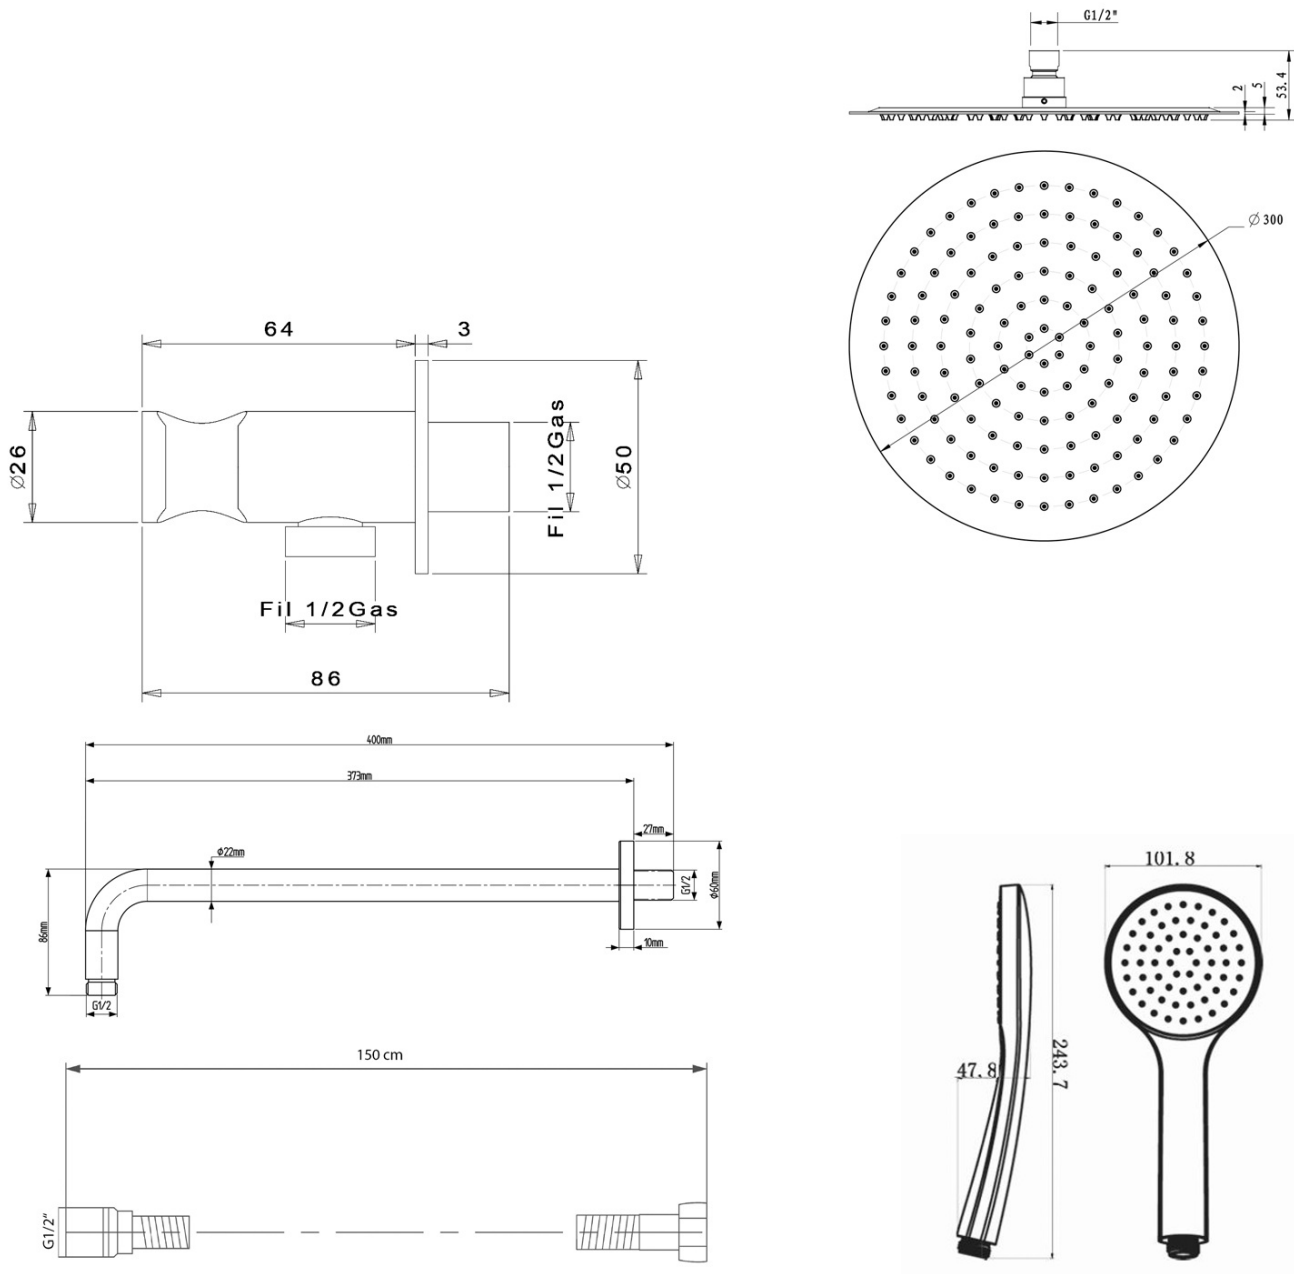

KAI Unterputz Duscharmatur mit Einhebelmischer, Drehschalter, 2 Wege, schwarz matt

 **SAPHO**

Bestellcode: KA43/15-01

Grundinformation

Marke: Sapho
Serie: KAI

Eigenschaften

Farbe: Schwarz mat
Material: Messing
Form: Rund
Installation: Unterputz
Steuerungsart: Hebel
Schaltertyp für Dusche: Drehbar
Kartusche-Durchmesser: 35 mm
Brausefunktionen: Regen
Ausstattung: AntiCalc, Anti-Drall-System, 2 Wege
Gewicht / Stück: 5.23 kg
Verpackung: 6 Stück
Garantie: 2 Jahre

Ersatzteile

KEROX ECO Ersatzkartusche niedrig, 35mm (Bestellcode: 2121B2)
Ersatzkartusche, Durchmesser 35mm (Bestellcode: 521601)

KAI Unterputz Duscharmatur mit Einhebelmischer, Drehschalter, 2 Wege, schwarz matt

Technisches Arbeitsblatt

KAI Unterputz Duscharmatur mit Einhebelmischer,
Drehschalter, 2 Wege, schwarz matt