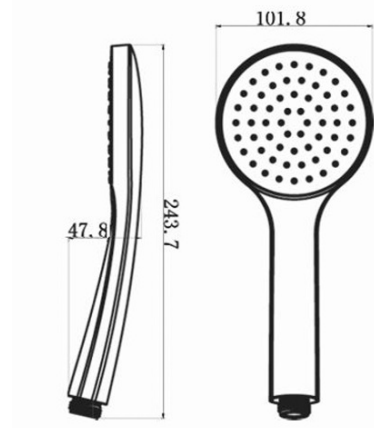

KAI Unterputz Duscharmatur mit Einhebelmischer, Drehschalter, 2 Wege, schwarz matt

Technisches Arbeitsblatt