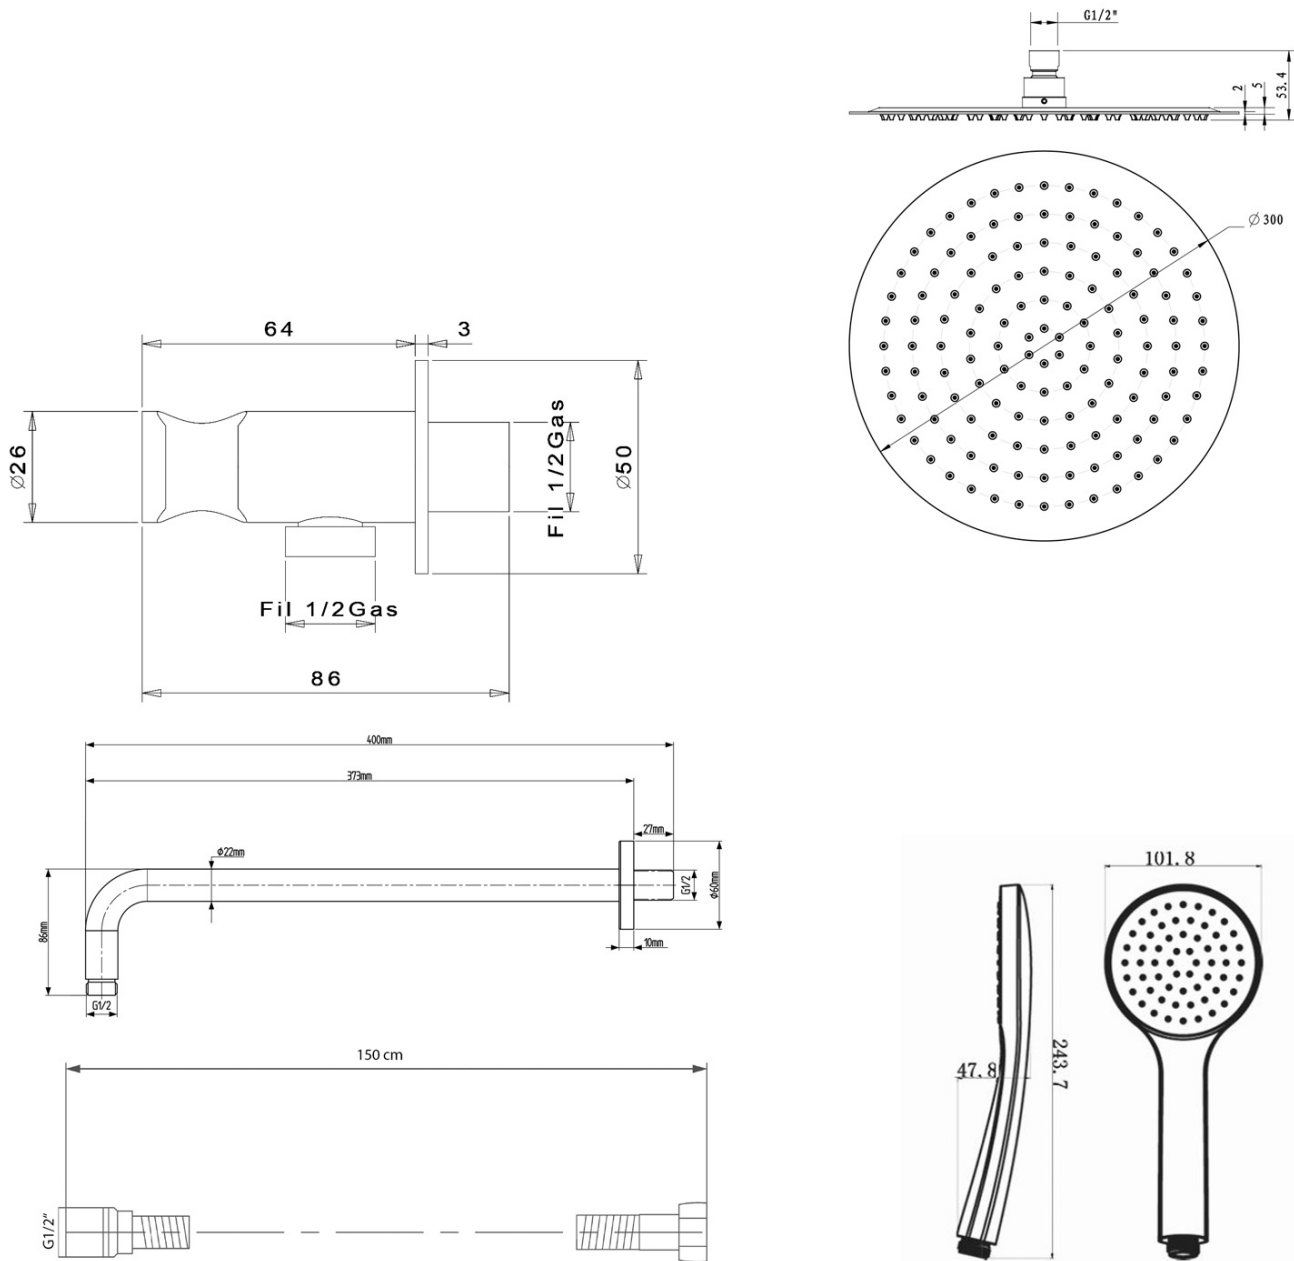

KAI Unterputz Duscharmatur mit Einhebelmischer, Drehschalter, 2 Wege, schwarz matt

 **SAPHO**

Bestellcode: KA43/15-01

Grundinformation

Marke: Sapho
Serie: KAI

Eigenschaften

Farbe: Schwarz mat
Material: Messing
Form: Rund
Installation: Unterputz
Steuerungsart: Hebel
Schaltertyp für Dusche: Drehbar
Kartusche-Durchmesser: 35 mm
Brausefunktionen: Regen
Ausstattung: AntiCalc, Anti-Drall-System, 2 Wege
Gewicht / Stück: 5.23 kg
Verpackung: 6 Stück
Garantie: 2 Jahre

Ersatzteile

KEROX ECO Ersatzkartusche niedrig, 35mm (Bestellcode: 2121B2)
Ersatzkartusche, Durchmesser 35mm (Bestellcode: 521601)

KAI Unterputz Duscharmatur mit Einhebelmischer, Drehschalter, 2 Wege, schwarz matt

Technisches Arbeitsblatt

KAI Unterputz Duscharmatur mit Einhebelmischer,
Drehschalter, 2 Wege, schwarz matt