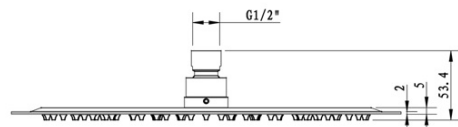

Technisches Arbeitsblatt