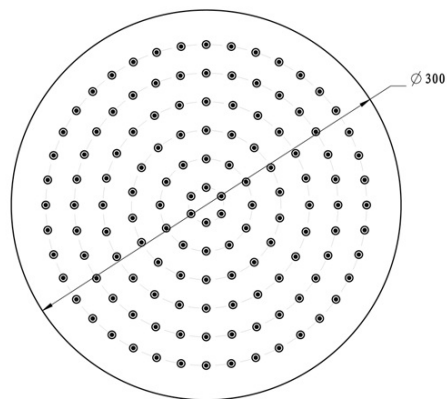

KAI Unterputz Duscharmatur mit Einhebelmischer, Drehschalter, 2 Wege, schwarz matt

Technisches Arbeitsblatt