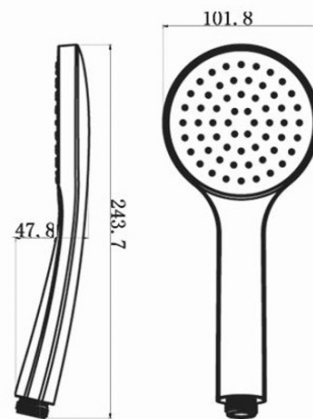

KAI Unterputz Duscharmatur mit Einhebelmischer, Drehschalter, 2 Wege, schwarz matt

Technisches Arbeitsblatt