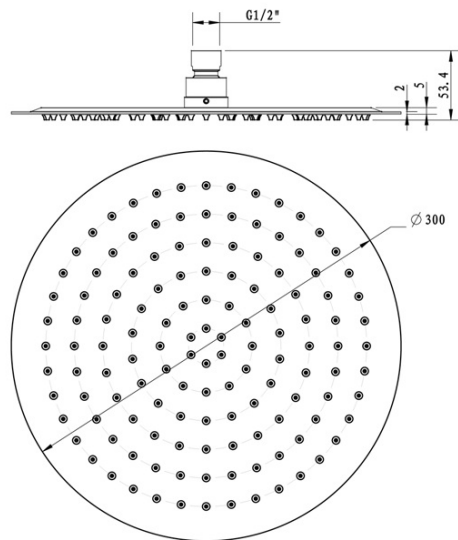

KAI Unterputz Duscharmatur mit Einhebelmischer, Drehschalter, 2 Wege, schwarz matt

Technisches Arbeitsblatt