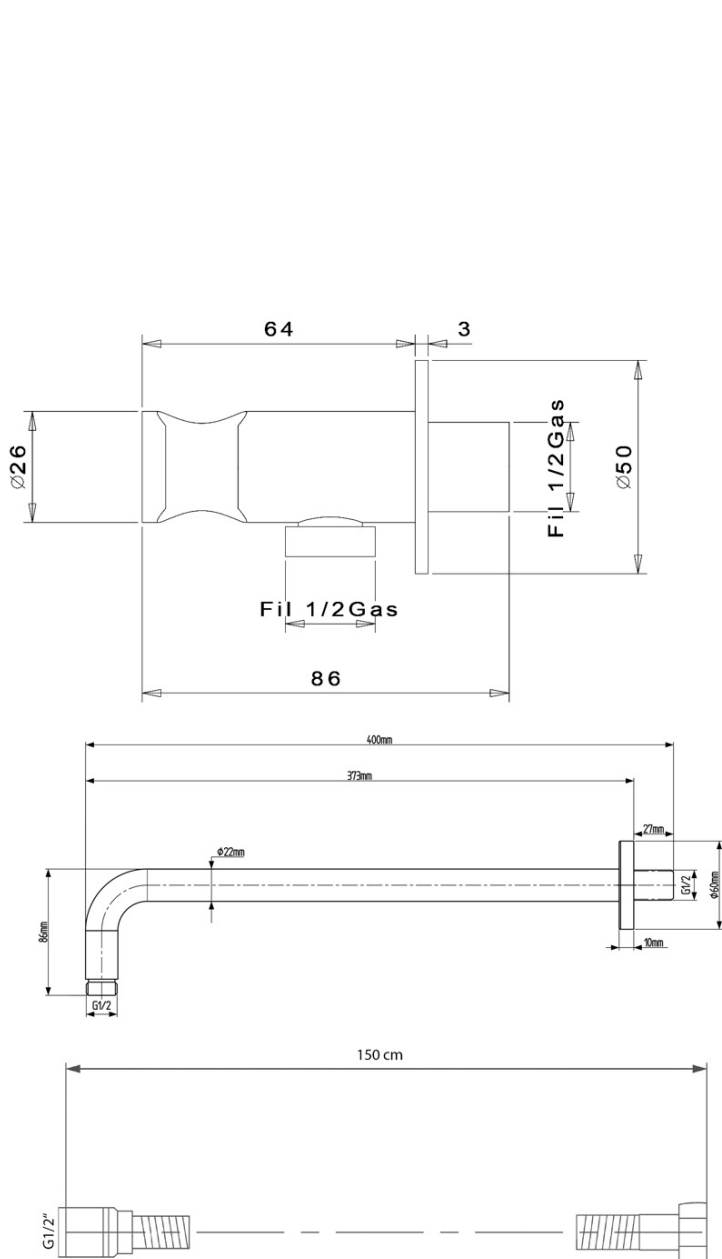

KAI Unterputz Duscharmatur mit Einhebelmischer, Drehschalter, 2 Wege, schwarz matt

Technisches Arbeitsblatt