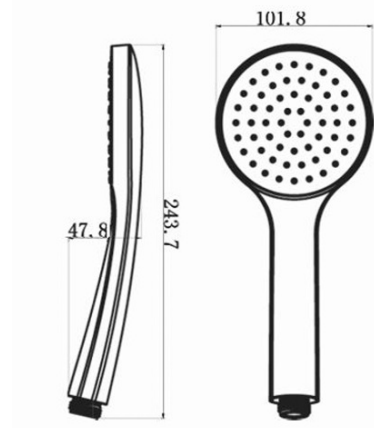

KAI Unterputz Duscharmatur mit Einhebelmischer, Drehschalter, 2 Wege, schwarz matt

 **SAPHO**

Bestellcode: KA43/15-01

Grundinformation

Marke: Sapho
Serie: KAI

Eigenschaften

Farbe: Schwarz mat
Material: Messing
Form: Rund
Installation: Unterputz
Steuerungsart: Hebel
Schaltertyp für Dusche: Drehbar
Kartusche-Durchmesser: 35 mm
Brausefunktionen: Regen
Ausstattung: AntiCalc, Anti-Drall-System, 2 Wege
Gewicht / Stück: 5.23 kg
Verpackung: 6 Stück
Garantie: 2 Jahre

Ersatzteile

KEROX ECO Ersatzkartusche niedrig, 35mm (Bestellcode: 2121B2)
Hebel für Armatur KA42/15, KA43/15, Schwarz (Bestellcode: NDKA42/15)
Ersatzkartusche, Durchmesser 35mm (Bestellcode: 521601)

KAI Unterputz Duscharmatur mit Einhebelmischer, Drehschalter, 2 Wege, schwarz matt

Technisches Arbeitsblatt

KAI Unterputz Duscharmatur mit Einhebelmischer,
Drehschalter, 2 Wege, schwarz matt