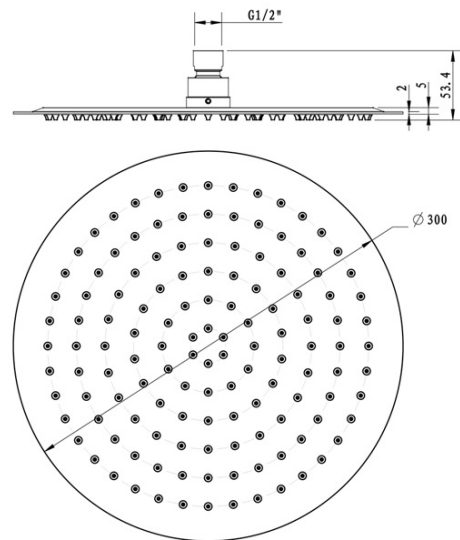

KAI Unterputz Duscharmatur mit Einhebelmischer, Drehschalter, 2 Wege, schwarz matt

 **SAPHO**

Bestellcode: KA43/15-01

Grundinformation

Marke: Sapho
Serie: KAI

Eigenschaften

Farbe: Schwarz mat
Material: Messing
Form: Rund
Installation: Unterputz
Steuerungsart: Hebel
Schaltertyp für Dusche: Drehbar
Kartusche-Durchmesser: 35 mm
Brausefunktionen: Regen
Ausstattung: AntiCalc, Anti-Drall-System, 2 Wege
Gewicht / Stück: 5.23 kg
Verpackung: 6 Stück
Garantie: 2 Jahre

Ersatzteile

KEROX ECO Ersatzkartusche niedrig, 35mm (Bestellcode: 2121B2)
Hebel für Armatur KA42/15, KA43/15, Schwarz (Bestellcode: NDKA42/15)
Ersatzkartusche, Durchmesser 35mm (Bestellcode: 521601)

KAI Unterputz Duscharmatur mit Einhebelmischer, Drehschalter, 2 Wege, schwarz matt

Technisches Arbeitsblatt

KAI Unterputz Duscharmatur mit Einhebelmischer,
Drehschalter, 2 Wege, schwarz matt