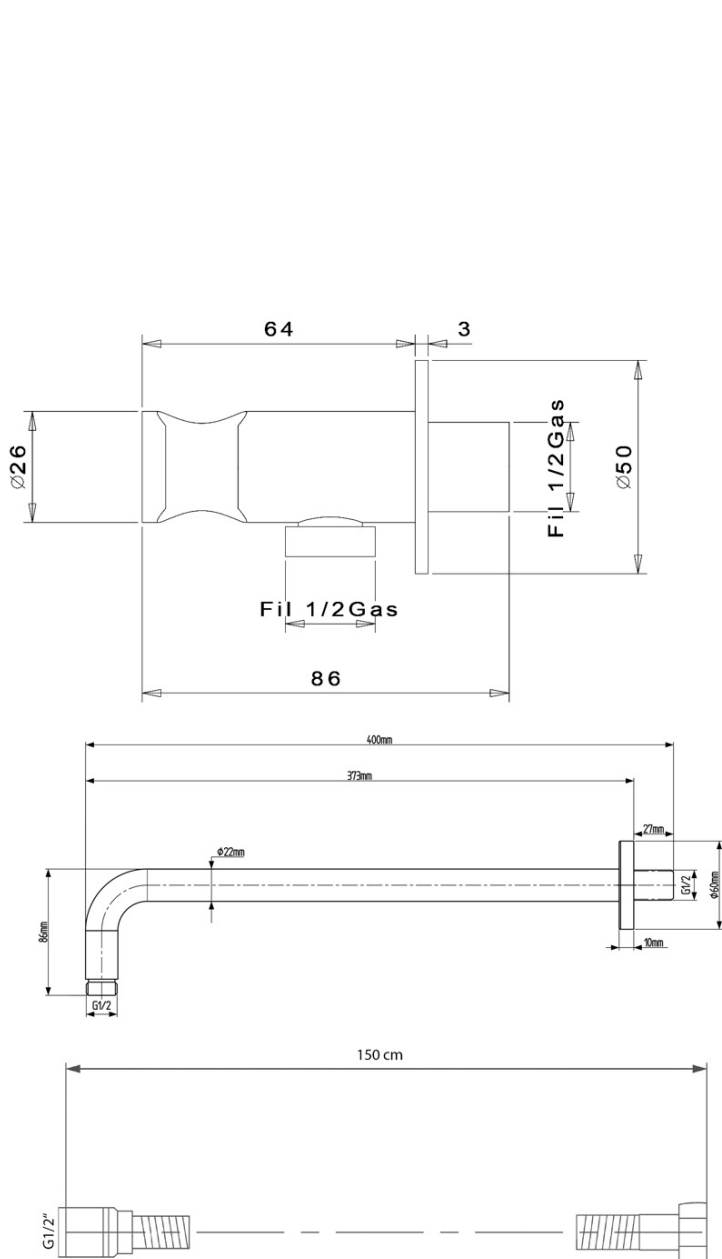

KAI Unterputz Duscharmatur mit Einhebelmischer, Drehschalter, 2 Wege, schwarz matt

 **SAPHO**

Bestellcode: KA43/15-01

Grundinformation

Marke: Sapho
Serie: KAI

Eigenschaften

Farbe: Schwarz mat
Material: Messing
Form: Rund
Installation: Unterputz
Steuerungsart: Hebel
Schaltertyp für Dusche: Drehbar
Kartusche-Durchmesser: 35 mm
Brausefunktionen: Regen
Ausstattung: AntiCalc, Anti-Drall-System, 2 Wege
Gewicht / Stück: 5.23 kg
Verpackung: 6 Stück
Garantie: 2 Jahre

Ersatzteile

KEROX ECO Ersatzkartusche niedrig, 35mm (Bestellcode: 2121B2)
Hebel für Armatur KA42/15, KA43/15, Schwarz (Bestellcode: NDKA42/15)
Ersatzkartusche, Durchmesser 35mm (Bestellcode: 521601)

KAI Unterputz Duscharmatur mit Einhebelmischer, Drehschalter, 2 Wege, schwarz matt

Technisches Arbeitsblatt

KAI Unterputz Duscharmatur mit Einhebelmischer,
Drehschalter, 2 Wege, schwarz matt