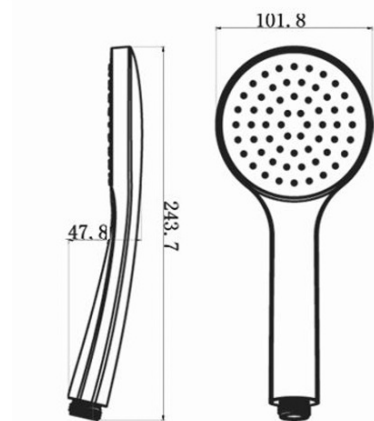

KAI Unterputz Duscharmatur mit Einhebelmischer, Drehschalter, 2 Wege, schwarz matt

Technisches Arbeitsblatt