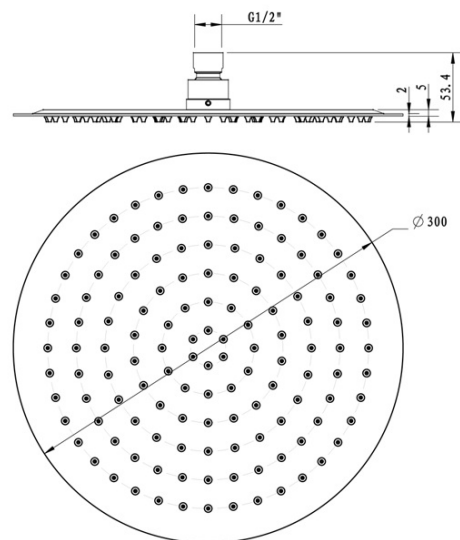

KAI Unterputz Duscharmatur mit Einhebelmischer, Drehschalter, 2 Wege, schwarz matt

Technisches Arbeitsblatt