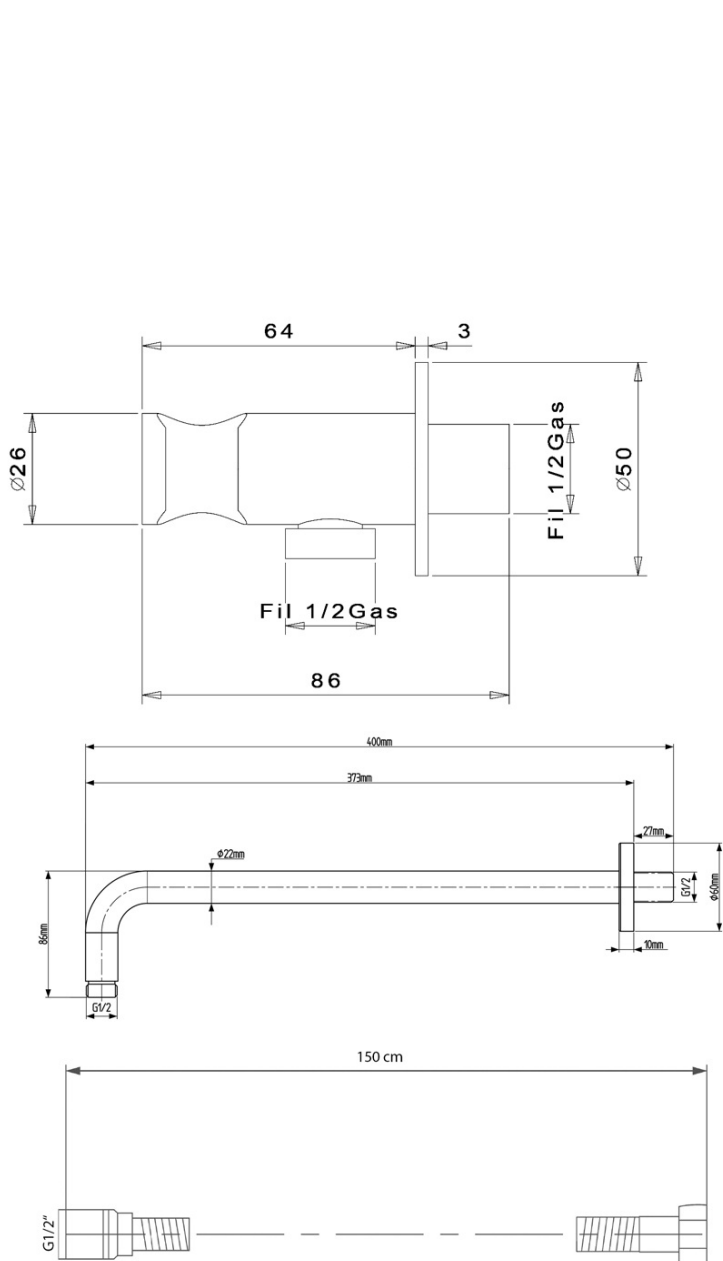

KAI Unterputz Duscharmatur mit Einhebelmischer, Drehschalter, 2 Wege, schwarz matt

Technisches Arbeitsblatt