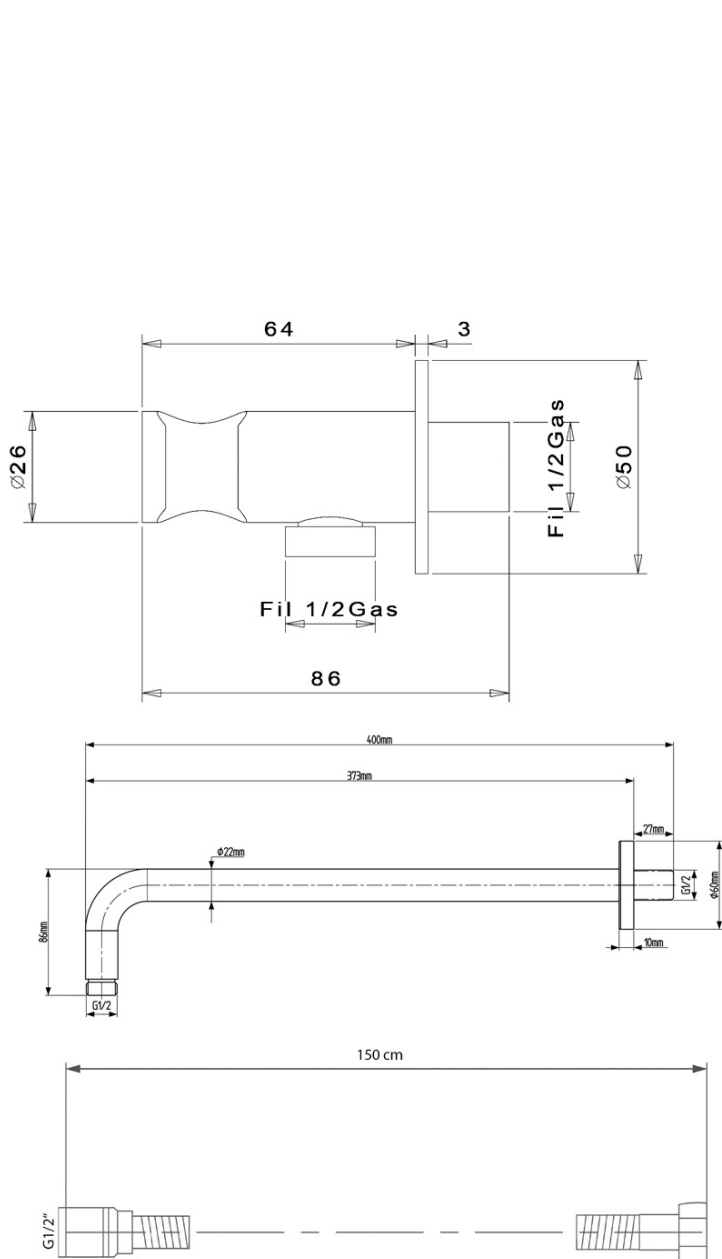

KAI Unterputz Duscharmatur mit Einhebelmischer, Drehschalter, 2 Wege, schwarz matt

 **SAPHO**

Bestellcode: KA43/15-01

Grundinformation

Marke: Sapho
Serie: KAI

Eigenschaften

Farbe: Schwarz mat
Material: Messing
Form: Rund
Installation: Unterputz
Steuerungsart: Hebel
Schaltertyp für Dusche: Drehbar
Kartusche-Durchmesser: 35 mm
Brausefunktionen: Regen
Ausstattung: AntiCalc, Anti-Drall-System, 2 Wege
Gewicht / Stück: 5.23 kg
Verpackung: 6 Stück
Garantie: 2 Jahre

Ersatzteile

KEROX ECO Ersatzkartusche niedrig, 35mm (Bestellcode: 2121B2)
Ersatzkartusche, Durchmesser 35mm (Bestellcode: 521601)

KAI Unterputz Duscharmatur mit Einhebelmischer, Drehschalter, 2 Wege, schwarz matt

Technisches Arbeitsblatt

KAI Unterputz Duscharmatur mit Einhebelmischer,
Drehschalter, 2 Wege, schwarz matt