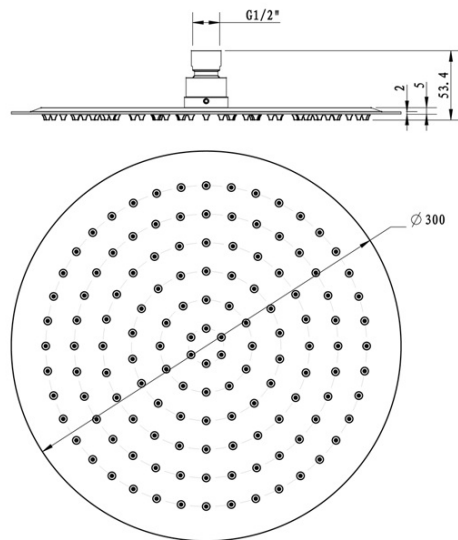

KAI Unterputz Duscharmatur mit Einhebelmischer, Drehschalter, 2 Wege, schwarz matt

 **SAPHO**

Bestellcode: KA43/15-01

Grundinformation

Marke: Sapho
Serie: KAI

Eigenschaften

Farbe: Schwarz mat
Material: Messing
Form: Rund
Installation: Unterputz
Steuerungsart: Hebel
Schaltertyp für Dusche: Drehbar
Kartusche-Durchmesser: 35 mm
Brausefunktionen: Regen
Ausstattung: AntiCalc, Anti-Drall-System, 2 Wege
Gewicht / Stück: 5.23 kg
Verpackung: 6 Stück
Garantie: 2 Jahre

Ersatzteile

KEROX ECO Ersatzkartusche niedrig, 35mm (Bestellcode: 2121B2)
Ersatzkartusche, Durchmesser 35mm (Bestellcode: 521601)

KAI Unterputz Duscharmatur mit Einhebelmischer, Drehschalter, 2 Wege, schwarz matt

Technisches Arbeitsblatt

KAI Unterputz Duscharmatur mit Einhebelmischer,
Drehschalter, 2 Wege, schwarz matt