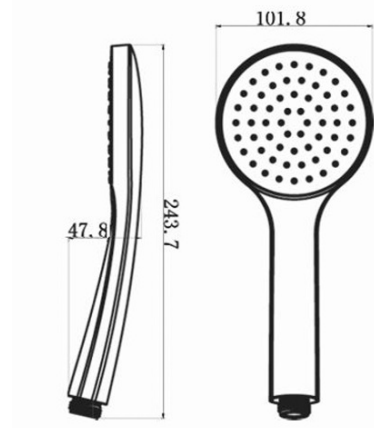

KAI Unterputz Duscharmatur mit Einhebelmischer, Drehschalter, 2 Wege, schwarz matt

 **SAPHO**

Bestellcode: KA43/15-01

Grundinformation

Marke: Sapho
Serie: KAI

Eigenschaften

Farbe: Schwarz mat
Material: Messing
Form: Rund
Installation: Unterputz
Steuerungsart: Hebel
Schaltertyp für Dusche: Drehbar
Kartusche-Durchmesser: 35 mm
Brausefunktionen: Regen
Ausstattung: AntiCalc, Anti-Drall-System, 2 Wege
Gewicht / Stück: 5.23 kg
Verpackung: 6 Stück
Garantie: 2 Jahre

Ersatzteile

KEROX ECO Ersatzkartusche niedrig, 35mm (Bestellcode: 2121B2)
Ersatzkartusche, Durchmesser 35mm (Bestellcode: 521601)

KAI Unterputz Duscharmatur mit Einhebelmischer, Drehschalter, 2 Wege, schwarz matt

Technisches Arbeitsblatt

KAI Unterputz Duscharmatur mit Einhebelmischer,
Drehschalter, 2 Wege, schwarz matt