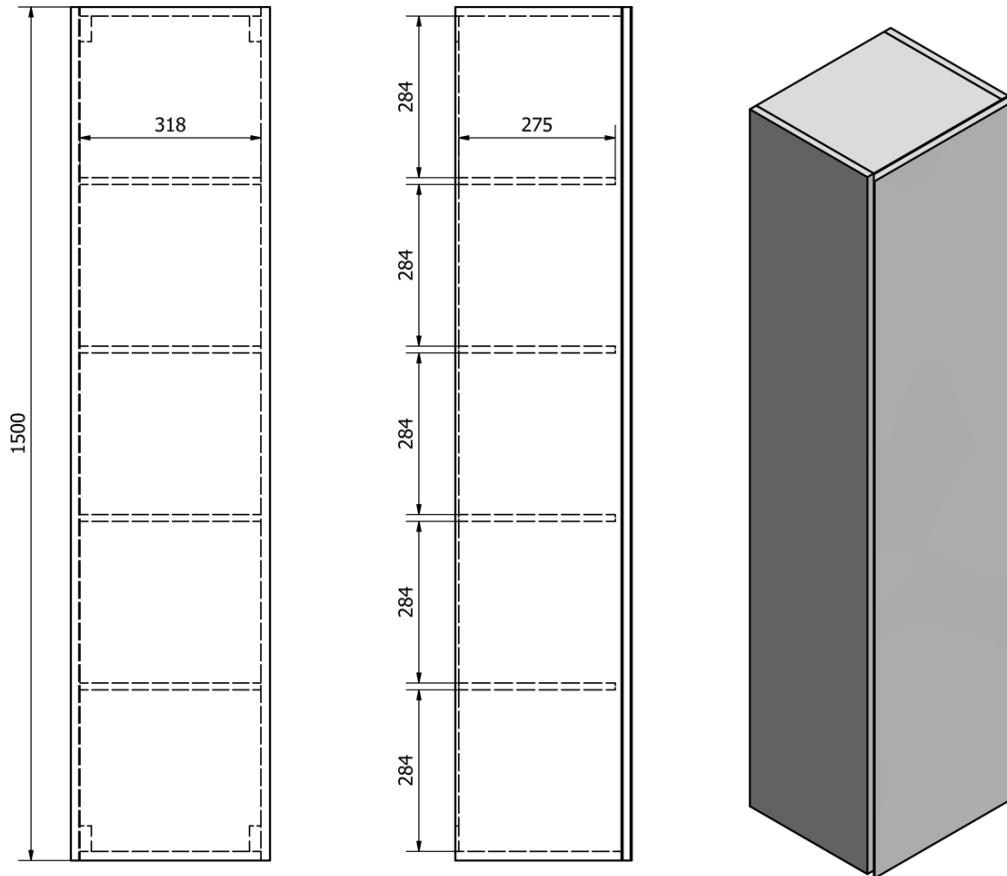

ALTAIR Hochschrank 35x150x31cm, weiss

Bestellcode: AI150

Grundinformation

Marke: Aqualine
Serie: ALTAIR

Größe

Breite: 350 mm
Höhe: 1500 mm
Tiefe: 310 mm

Eigenschaften

Farbe: Weiß
Material: MDF/laminiert
Installation: zum Einhängen
Typ des Schrankes: Die Türen
Richtung der Öffnung: Universelle
Ausstattung: Soft Close Scharniere
Gewicht / Stück: 29.45 kg
Verpackung: 1 Stück
Garantie: 2 Jahre

Technisches Arbeitsblatt

A (1:1)