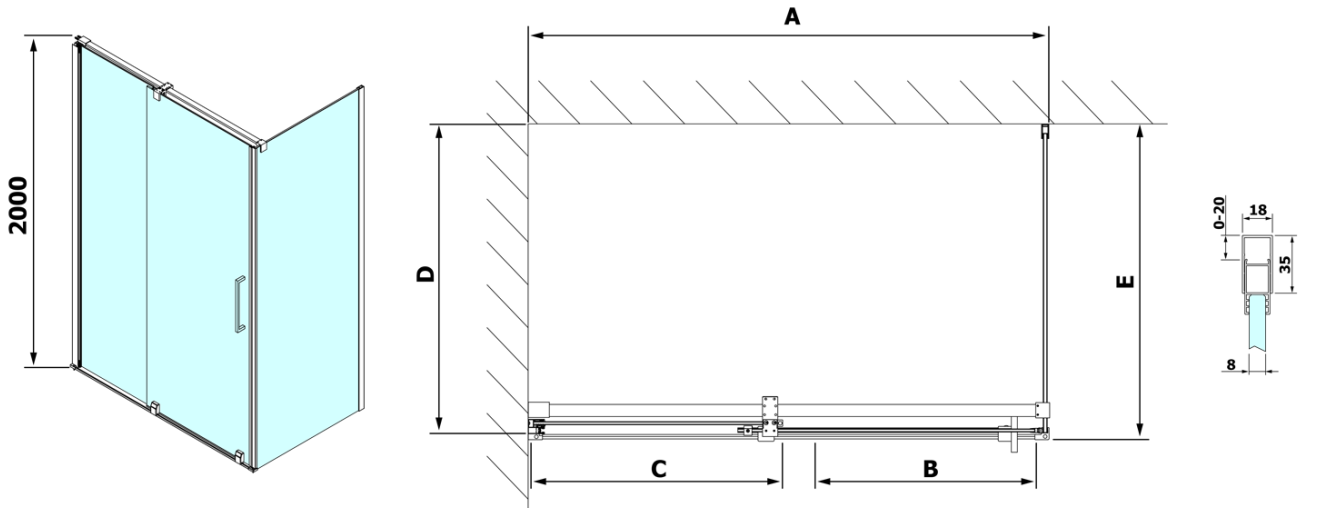

Bestellcode: RL3415

Grundinformation

Marke: Polysan
Serie: ROLLS

Größe

Breite: 1000 mm
Höhe: 2000 mm

Eigenschaften

Farbenprofil: Chrom - Poliertem Aluminium
Form: Feste Wand zur Duschtür
Glasfarbe: Klarglas
Glasbehandlung: Antidrop
Glasdicke: 8 mm
Gewicht / Stück: 42.0 kg
Garantie: 2 Jahre

Ersatzteile

ALTIS/ROLLS/DRAGON Satz Schraubenabdeckungen (Bestellcode: NDAL03)

Technisches Arbeitsblatt

Model	D	E
RL3215	765-785	780-800
RL3315	865-885	880-900
RL3415	965-985	980-1000

Model	A	B	C
RL1115	1070-1110	425	~500
RL1215	1170-1210	475	~550
RL1315	1270-1310	525	~600
RL1415	1370-1410	575	~650
RL1515	1470-1510	625	~700
RL1615	1570-1610	675	~750