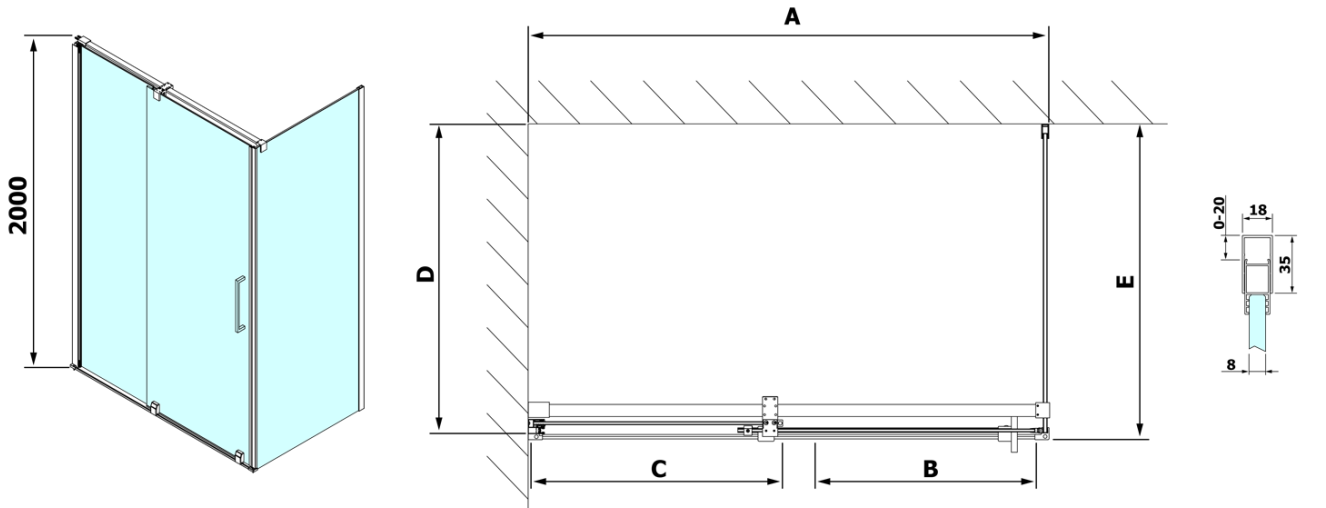

Technisches Arbeitsblatt

Model	D	E
RL3215	765-785	780-800
RL3315	865-885	880-900
RL3415	965-985	980-1000

Model	A	B	C
RL1115	1070-1110	425	~500
RL1215	1170-1210	475	~550
RL1315	1270-1310	525	~600
RL1415	1370-1410	575	~650
RL1515	1470-1510	625	~700
RL1615	1570-1610	675	~750