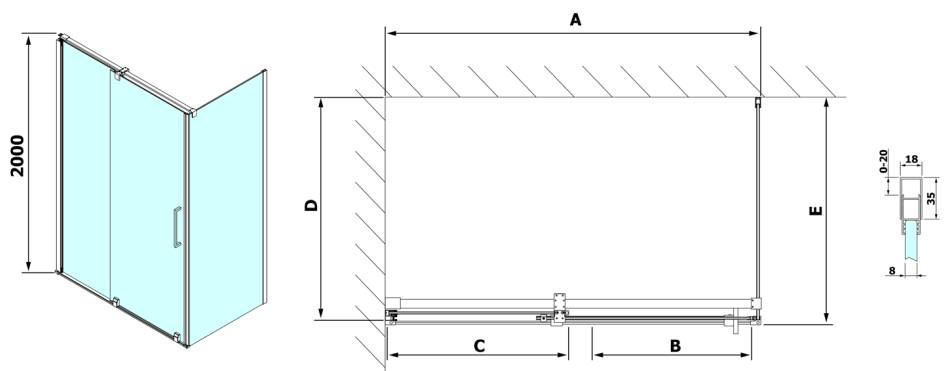

Technisches Arbeitsblatt

Model	D	E
RL3215	765-785	780-800
RL3315	865-885	880-900
RL3415	965-985	980-1000

Model	A	B	C
RL1115	1070-1110	425	~500
RL1215	1170-1210	475	~550
RL1315	1270-1310	525	~600
RL1415	1370-1410	575	~650
RL1515	1470-1510	625	~700
RL1615	1570-1610	675	~750