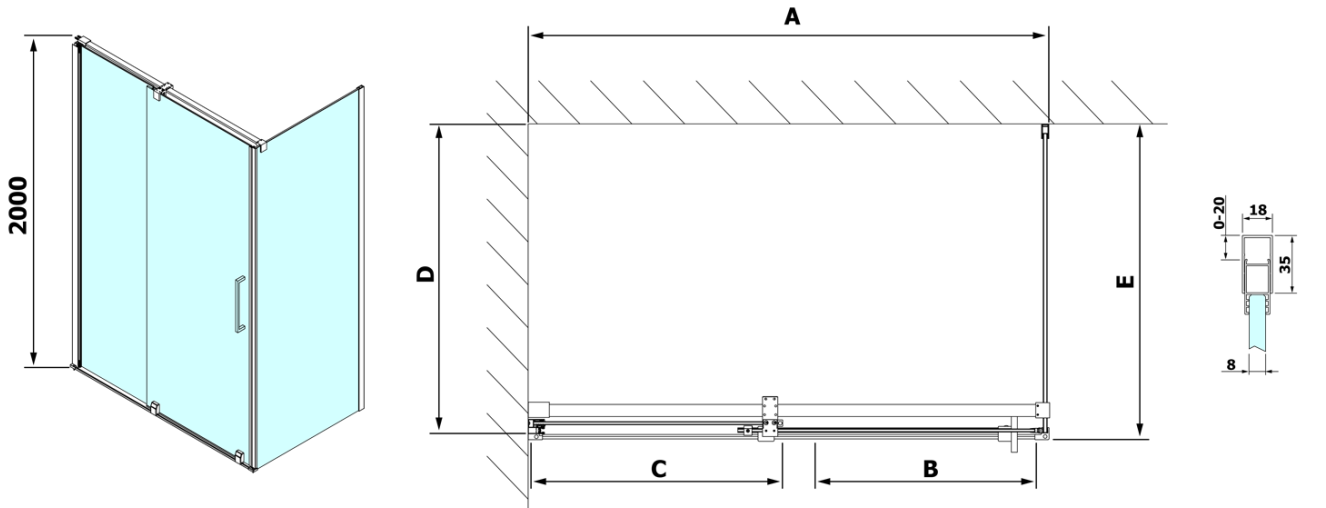

Bestellcode: RL3215

Grundinformation

Marke: Polysan
Serie: ROLLS

Größe

Breite: 800 mm
Höhe: 2000 mm

Eigenschaften

Farbenprofil: Chrom - Poliertem Aluminium
Form: Feste Wand zur Duschtür
Glasfarbe: Klarglas
Glasbehandlung: Antidrop
Glasdicke: 8 mm
Gewicht / Stück: 34.0 kg
Garantie: 2 Jahre

Ersatzteile

ALTIS/ROLLS/DRAGON Satz Schraubenabdeckungen (Bestellcode: NDAL03)

Technisches Arbeitsblatt

Model	D	E
RL3215	765-785	780-800
RL3315	865-885	880-900
RL3415	965-985	980-1000

Model	A	B	C
RL1115	1070-1110	425	~500
RL1215	1170-1210	475	~550
RL1315	1270-1310	525	~600
RL1415	1370-1410	575	~650
RL1515	1470-1510	625	~700
RL1615	1570-1610	675	~750