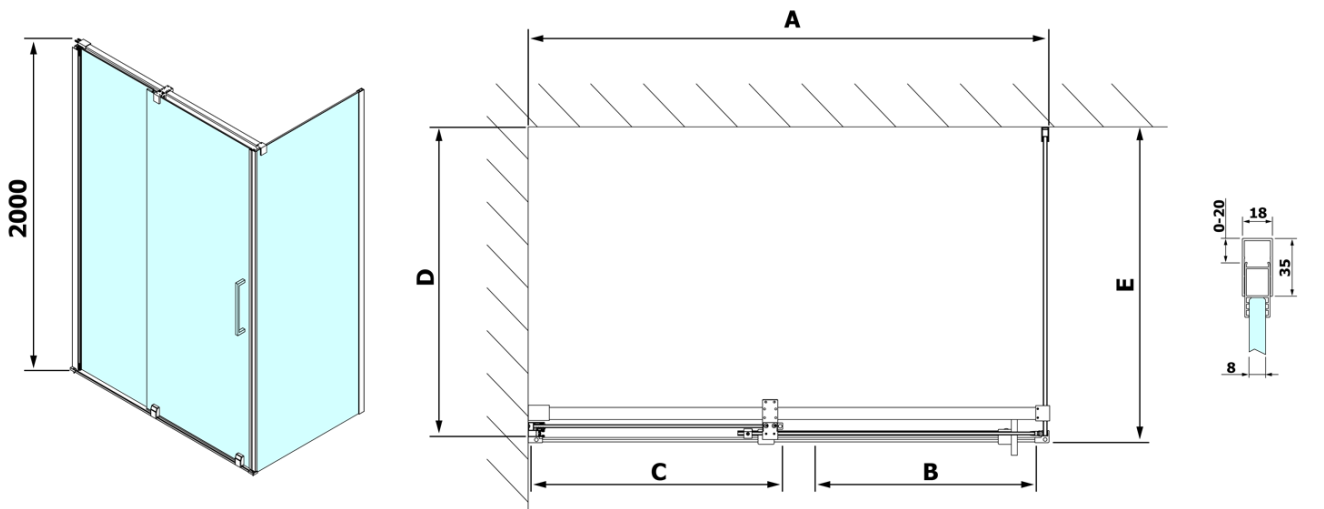

Technisches Arbeitsblatt

Model	D	E
RL3215	765-785	780-800
RL3315	865-885	880-900
RL3415	965-985	980-1000

Model	A	B	C
RL1115	1070-1110	425	~500
RL1215	1170-1210	475	~550
RL1315	1270-1310	525	~600
RL1415	1370-1410	575	~650
RL1515	1470-1510	625	~700
RL1615	1570-1610	675	~750