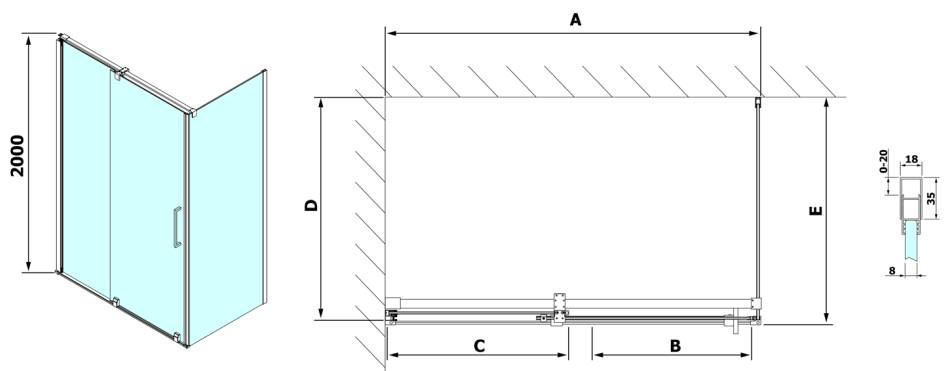

ROLLS Seitenwand 800mm, Höhe 2000mm, Klarglas

Bestellcode: RL3215

Größe

Breite: 800 mm

Höhe: 2000 mm

Eigenschaften

Garantie: 2 Jahre

Technisches Arbeitsblatt

Model	D	E
RL3215	765-785	780-800
RL3315	865-885	880-900
RL3415	965-985	980-1000

Model	A	B	C
RL1115	1070-1110	425	~500
RL1215	1170-1210	475	~550
RL1315	1270-1310	525	~600
RL1415	1370-1410	575	~650
RL1515	1470-1510	625	~700
RL1615	1570-1610	675	~750