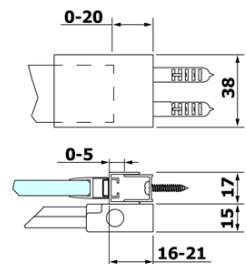

Einbaubreite ab: 1570 mm

Einbaubreite bis zu: 1610 mm

Eigenschaften: Rahmenloses Design

Gewicht / Stück: 39.0 kg

Garantie: 2 Jahre

Ersatzteile

ALTIS/ROLLS/DRAGON Satz Schraubenabdeckungen (Bestellcode: NDAL03)

Flacher Magnet Dichtung Glas 8mm, 2000mm (Bestellcode: NDGV02)

Bodendichtung unter Massivglas 8mm, 1000mm (Bestellcode: NDRL03)

ROLLS Griff (Bestellcode: NDRL-MADLO)

ROLLS L/P Enden des Rolerprofil (Bestellcode: NDRL05)

Vertikale Dichtung für 8mm Glas, 2000 mm (Bestellcode: NDRL02)

ROLLS Bodendichtung (Bestellcode: NDRL01)

ROLLS Rollerprofil (Bestellcode: NDRL04)

Technisches Arbeitsblatt

MODEL	A	B	C
RL1115	1070-1110	425	~500
RL1215	1170-1210	475	~550
RL1315	1270-1310	525	~600
RL1415	1370-1410	575	~650
RL1515	1470-1510	625	~700
RL1615	1570-1610	675	~750

Model	D	E
RL3215	765-785	780-800
RL3315	865-885	880-900
RL3415	965-985	980-1000

Model	A	B	C
RL1115	1070-1110	425	~500
RL1215	1170-1210	475	~550
RL1315	1270-1310	525	~600
RL1415	1370-1410	575	~650
RL1515	1470-1510	625	~700
RL1615	1570-1610	675	~750