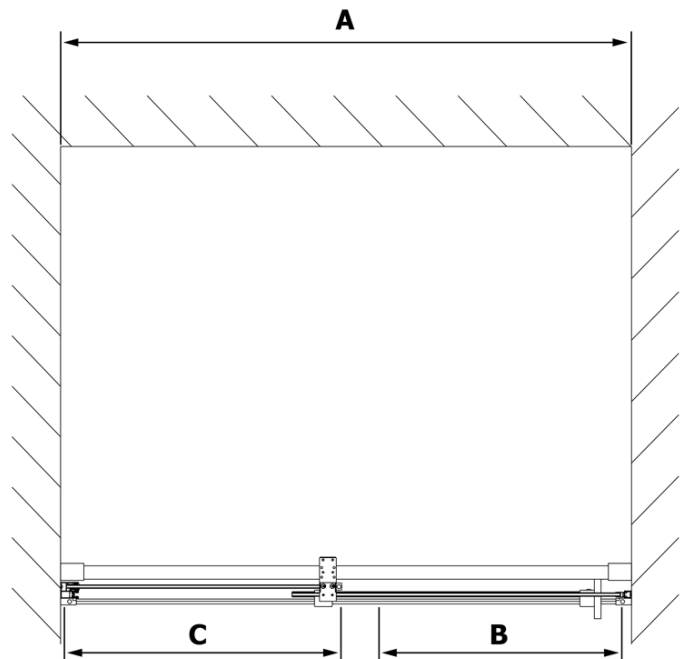

Technisches Arbeitsblatt