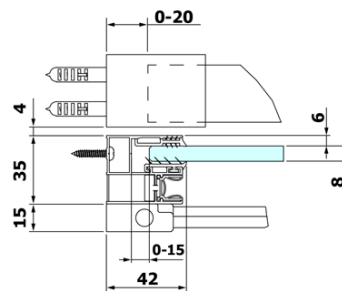

Einbaubreite ab: 1570 mm

Einbaubreite bis zu: 1610 mm

Eigenschaften: Rahmenloses Design

Gewicht / Stück: 39.0 kg

Garantie: 2 Jahre

Ersatzteile

ALTIS/ROLLS/DRAGON Satz Schraubenabdeckungen (Bestellcode: NDAL03)

Flacher Magnet Dichtung Glas 8mm, 2000mm (Bestellcode: NDGV02)

Bodendichtung unter Massivglas 8mm, 1000mm (Bestellcode: NDRL03)

ROLLS Griff (Bestellcode: NDRL-MADLO)

ROLLS L/P Enden des Rolerprofil (Bestellcode: NDRL05)

Vertikale Dichtung für 8mm Glas, 2000 mm (Bestellcode: NDRL02)

ROLLS Bodendichtung (Bestellcode: NDRL01)

ROLLS Rollerprofil (Bestellcode: NDRL04)

Technisches Arbeitsblatt

MODEL	A	B	C
RL1115	1070-1110	425	~500
RL1215	1170-1210	475	~550
RL1315	1270-1310	525	~600
RL1415	1370-1410	575	~650
RL1515	1470-1510	625	~700
RL1615	1570-1610	675	~750

Model	D	E
RL3215	765-785	780-800
RL3315	865-885	880-900
RL3415	965-985	980-1000

Model	A	B	C
RL1115	1070-1110	425	~500
RL1215	1170-1210	475	~550
RL1315	1270-1310	525	~600
RL1415	1370-1410	575	~650
RL1515	1470-1510	625	~700
RL1615	1570-1610	675	~750