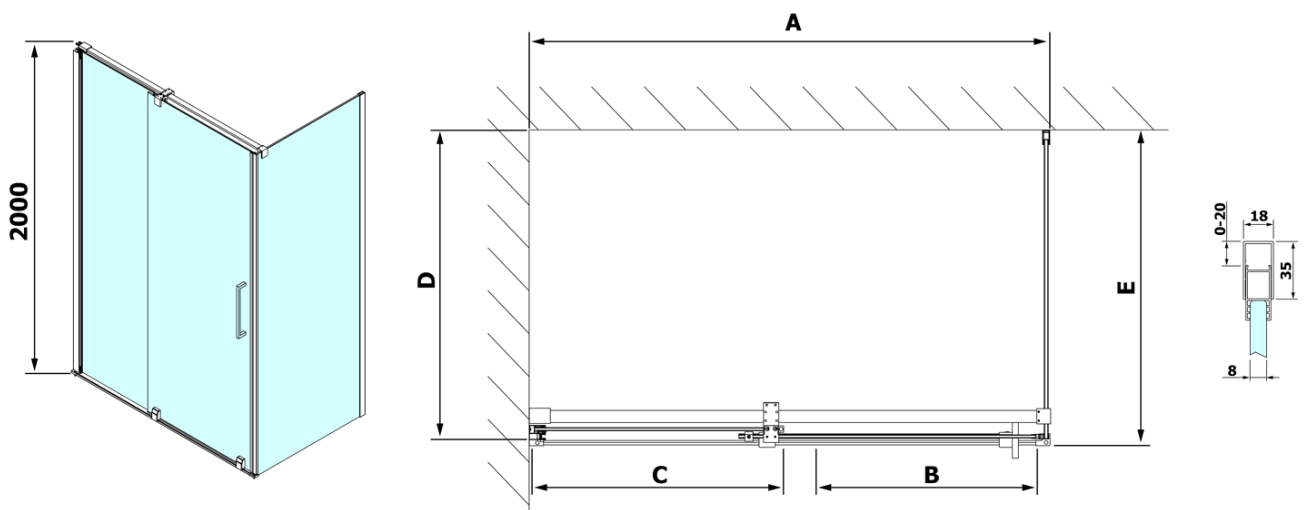

Farbenprofil: Chrom - Poliertem Aluminium

Form: Nischetür

Öffnungsarten: Schiebetür

Richtung der Öffnung: Universelle

Eingangsbreite: 675 mm

Glasfarbe: Klarglas

Glasbehandlung: Antidrop

Glasdicke: 8 mm

Vertikale Dichtung für 8mm Glas, 2000 mm (Bestellcode: NDRL02)

ROLLS Bodendichtung (Bestellcode: NDRL01)

ROLLS Rollerprofil (Bestellcode: NDRL04)

Technisches Arbeitsblatt

MODEL	A	B	C
RL1115	1070-1110	425	~500
RL1215	1170-1210	475	~550
RL1315	1270-1310	525	~600
RL1415	1370-1410	575	~650
RL1515	1470-1510	625	~700
RL1615	1570-1610	675	~750