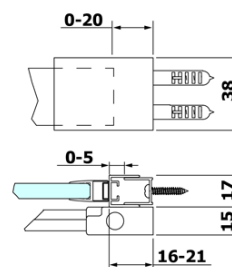

## Größe

**Breite:** 1500 mm

**Höhe:** 2000 mm

**Glasdicke:** 8 mm

**Einbaubreite ab:** 1470 mm

**Einbaubreite bis zu:** 1510 mm

**Eigenschaften:** Rahmenloses Design

**Gewicht / Stück:** 37.0 kg

**Garantie:** 2 Jahre

ROLLS Vertikale Dichtung (Bestellcode: NDRL02)

ROLLS L/P Enden des Rolerprofil (Bestellcode: NDRL05)

ROLLS Bodendichtung (Bestellcode: NDRL01)

ROLLS Rollerprofil (Bestellcode: NDRL04)

Technisches Arbeitsblatt

MODEL	A	B	C
RL1115	1070-1110	425	~500
RL1215	1170-1210	475	~550
RL1315	1270-1310	525	~600
RL1415	1370-1410	575	~650
RL1515	1470-1510	625	~700
RL1615	1570-1610	675	~750

Model	D	E
RL3215	765-785	780-800
RL3315	865-885	880-900
RL3415	965-985	980-1000