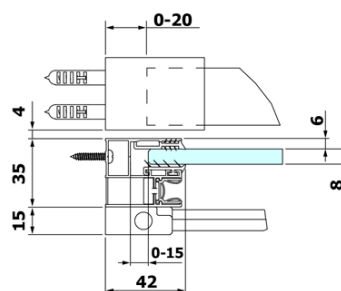

## Größe

**Breite:** 1500 mm

**Höhe:** 2000 mm

**Glasdicke:** 8 mm

**Einbaubreite ab:** 1470 mm

**Einbaubreite bis zu:** 1510 mm

**Eigenschaften:** Rahmenloses Design

**Gewicht / Stück:** 37.0 kg

**Garantie:** 2 Jahre

ROLLS Vertikale Dichtung (Bestellcode: NDRL02)

ROLLS L/P Enden des Rolerprofil (Bestellcode: NDRL05)

ROLLS Bodendichtung (Bestellcode: NDRL01)

ROLLS Rollerprofil (Bestellcode: NDRL04)

Technisches Arbeitsblatt

MODEL	A	B	C
RL1115	1070-1110	425	~500
RL1215	1170-1210	475	~550
RL1315	1270-1310	525	~600
RL1415	1370-1410	575	~650
RL1515	1470-1510	625	~700
RL1615	1570-1610	675	~750

Model	D	E
RL3215	765-785	780-800
RL3315	865-885	880-900
RL3415	965-985	980-1000