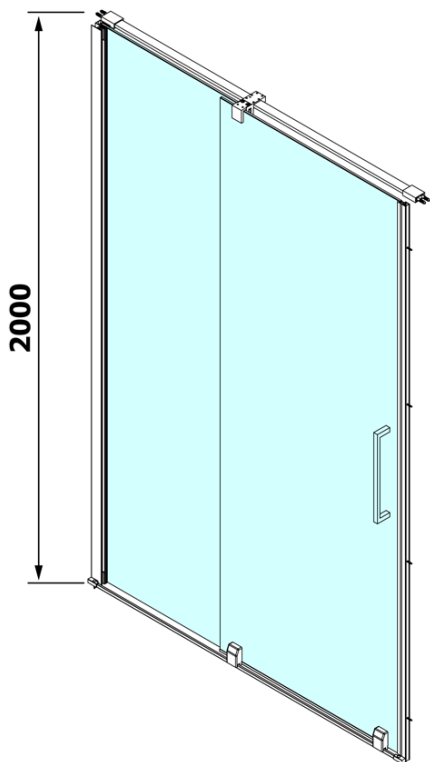

Technisches Arbeitsblatt