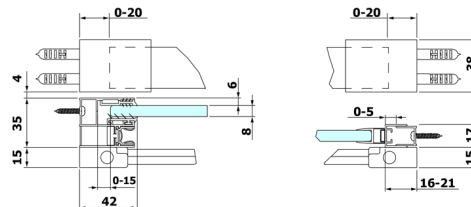

## ROLLS Duschtür 1500mm, Höhe 2000mm, Klarglas

**Bestellcode:** RL1515

**Größe**

Breite: 1500 mm  
Höhe: 2000 mm

**Eigenschaften**

Garantie: 2 Jahre

### Technisches Arbeitsblatt

MODEL	A	B	C
RL1115	1070-1110	425	~500
RL1215	1170-1210	475	~550
RL1315	1270-1310	525	~600
RL1415	1370-1410	575	~650
RL1515	1470-1510	625	~700
RL1615	1570-1610	675	~750

Model	D	E
RL3215	765-785	780-800
RL3315	865-885	880-900
RL3415	965-985	980-1000

Model	A	B	C
RL1115	1070-1110	425	~500
RL1215	1170-1210	475	~550
RL1315	1270-1310	525	~600
RL1415	1370-1410	575	~650
RL1515	1470-1510	625	~700
RL1615	1570-1610	675	~750