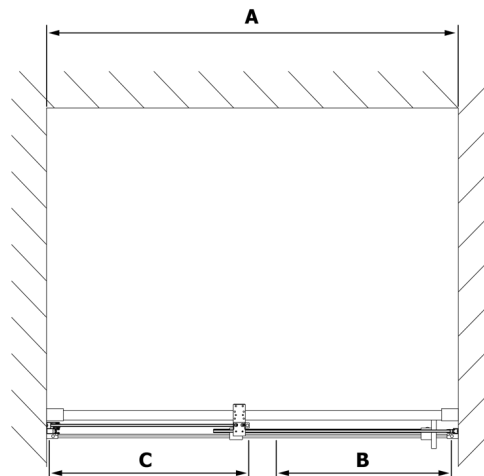

## ROLLS Duschtür 1500mm, Höhe 2000mm, Klarglas

**Bestellcode:** RL1515

**Größe**

Breite: 1500 mm  
Höhe: 2000 mm

**Eigenschaften**

Garantie: 2 Jahre

### Technisches Arbeitsblatt

MODEL	A	B	C
RL1115	1070-1110	425	~500
RL1215	1170-1210	475	~550
RL1315	1270-1310	525	~600
RL1415	1370-1410	575	~650
RL1515	1470-1510	625	~700
RL1615	1570-1610	675	~750

Model	D	E
RL3215	765-785	780-800
RL3315	865-885	880-900
RL3415	965-985	980-1000

Model	A	B	C
RL1115	1070-1110	425	~500
RL1215	1170-1210	475	~550
RL1315	1270-1310	525	~600
RL1415	1370-1410	575	~650
RL1515	1470-1510	625	~700
RL1615	1570-1610	675	~750