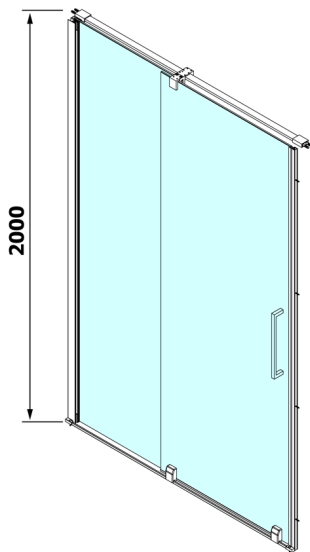

## ROLLS Duschtür 1500mm, Höhe 2000mm, Klarglas

**Bestellcode:** RL1515

**Größe**

Breite: 1500 mm  
Höhe: 2000 mm

**Eigenschaften**

Garantie: 2 Jahre

### Technisches Arbeitsblatt

MODEL	A	B	C
RL1115	1070-1110	425	~500
RL1215	1170-1210	475	~550
RL1315	1270-1310	525	~600
RL1415	1370-1410	575	~650
RL1515	1470-1510	625	~700
RL1615	1570-1610	675	~750

Model	D	E
RL3215	765-785	780-800
RL3315	865-885	880-900
RL3415	965-985	980-1000

Model	A	B	C
RL1115	1070-1110	425	~500
RL1215	1170-1210	475	~550
RL1315	1270-1310	525	~600
RL1415	1370-1410	575	~650
RL1515	1470-1510	625	~700
RL1615	1570-1610	675	~750