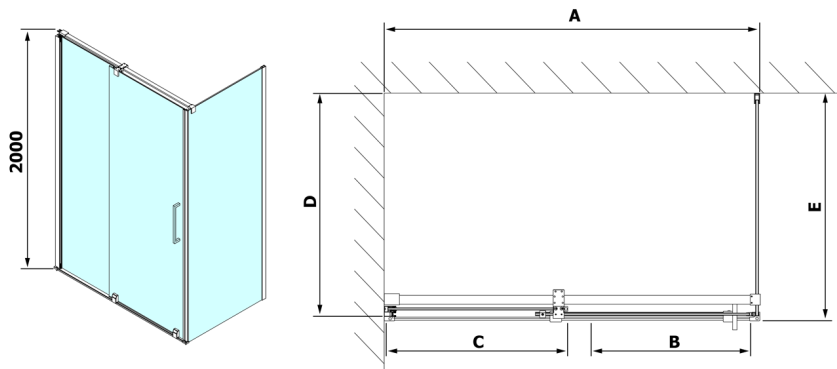

## ROLLS Duschtür 1500mm, Höhe 2000mm, Klarglas

**Bestellcode:** RL1515

**Größe**

Breite: 1500 mm  
Höhe: 2000 mm

**Eigenschaften**

Garantie: 2 Jahre

### Technisches Arbeitsblatt

MODEL	A	B	C
RL1115	1070-1110	425	~500
RL1215	1170-1210	475	~550
RL1315	1270-1310	525	~600
RL1415	1370-1410	575	~650
RL1515	1470-1510	625	~700
RL1615	1570-1610	675	~750

Model	D	E
RL3215	765-785	780-800
RL3315	865-885	880-900
RL3415	965-985	980-1000