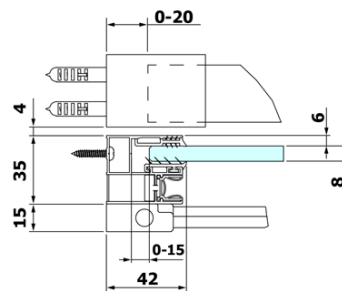

## Größe

**Breite:** 1400 mm

**Höhe:** 2000 mm

**Glasdicke:** 8 mm

**Einbaubreite ab:** 1370 mm

**Einbaubreite bis zu:** 1410 mm

**Eigenschaften:** Rahmenloses Design

**Gewicht / Stück:** 65.0 kg

**Garantie:** 2 Jahre

ROLLS L/P Enden des Rolerprofil (Bestellcode: NDRL05)

ROLLS Vertikale Dichtung (Bestellcode: NDRL02)

ROLLS Bodendichtung (Bestellcode: NDRL01)

ROLLS Rollerprofil (Bestellcode: NDRL04)

Technisches Arbeitsblatt

MODEL	A	B	C
RL1115	1070-1110	425	~500
RL1215	1170-1210	475	~550
RL1315	1270-1310	525	~600
RL1415	1370-1410	575	~650
RL1515	1470-1510	625	~700
RL1615	1570-1610	675	~750

Model	D	E
RL3215	765-785	780-800
RL3315	865-885	880-900
RL3415	965-985	980-1000