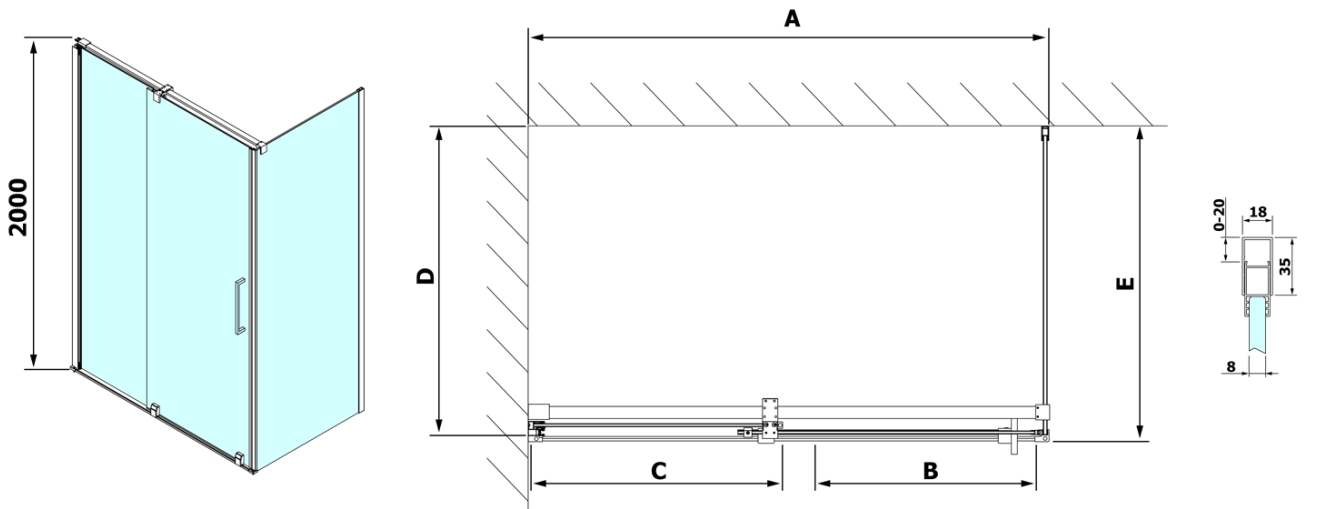

Model	D	E
RL3215	765-785	780-800
RL3315	865-885	880-900
RL3415	965-985	980-1000

Model	A	B	C
RL1115	1070-1110	425	~500
RL1215	1170-1210	475	~550
RL1315	1270-1310	525	~600
RL1415	1370-1410	575	~650
RL1515	1470-1510	625	~700
RL1615	1570-1610	675	~750