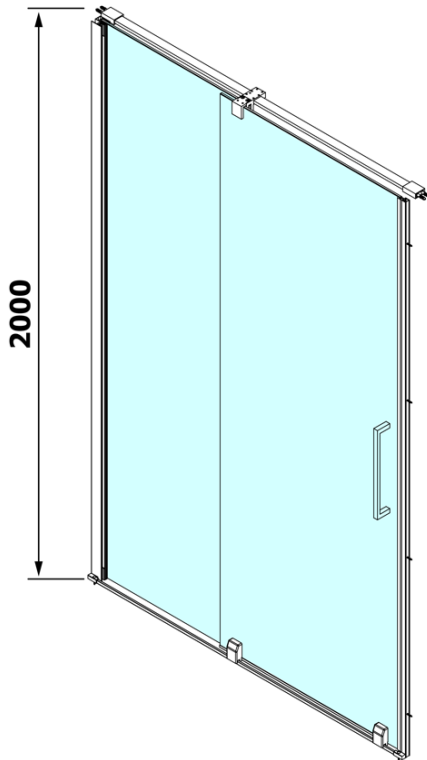

Technisches Arbeitsblatt