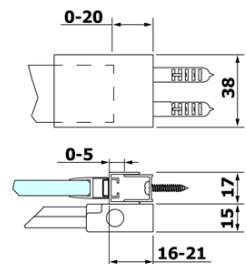

MODEL	A	B	C
RL1115	1070-1110	425	~500
RL1215	1170-1210	475	~550
RL1315	1270-1310	525	~600
RL1415	1370-1410	575	~650
RL1515	1470-1510	625	~700
RL1615	1570-1610	675	~750