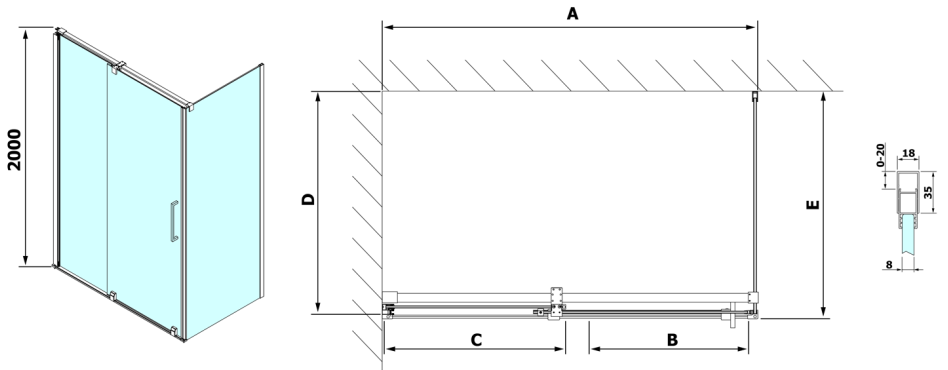

**Bestellcode:** RL1415

**Größe**

Breite: 1400 mm  
Höhe: 2000 mm

**Eigenschaften**

Garantie: 2 Jahre

**Technisches Arbeitsblatt**

MODEL	A	B	C
RL1115	1070-1110	425	~500
RL1215	1170-1210	475	~550
RL1315	1270-1310	525	~600
RL1415	1370-1410	575	~650
RL1515	1470-1510	625	~700
RL1615	1570-1610	675	~750

Model	D	E
RL3215	765-785	780-800
RL3315	865-885	880-900
RL3415	965-985	980-1000

Model	A	B	C
RL1115	1070-1110	425	~500
RL1215	1170-1210	475	~550
RL1315	1270-1310	525	~600
RL1415	1370-1410	575	~650
RL1515	1470-1510	625	~700
RL1615	1570-1610	675	~750