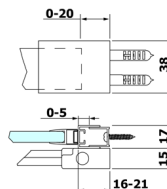

**Bestellcode:** RL1415

**Größe**

Breite: 1400 mm  
Höhe: 2000 mm

**Eigenschaften**

Garantie: 2 Jahre

**Technisches Arbeitsblatt**

MODEL	A	B	C
RL1115	1070-1110	425	~500
RL1215	1170-1210	475	~550
RL1315	1270-1310	525	~600
RL1415	1370-1410	575	~650
RL1515	1470-1510	625	~700
RL1615	1570-1610	675	~750

Model	D	E
RL3215	765-785	780-800
RL3315	865-885	880-900
RL3415	965-985	980-1000

Model	A	B	C
RL1115	1070-1110	425	~500
RL1215	1170-1210	475	~550
RL1315	1270-1310	525	~600
RL1415	1370-1410	575	~650
RL1515	1470-1510	625	~700
RL1615	1570-1610	675	~750