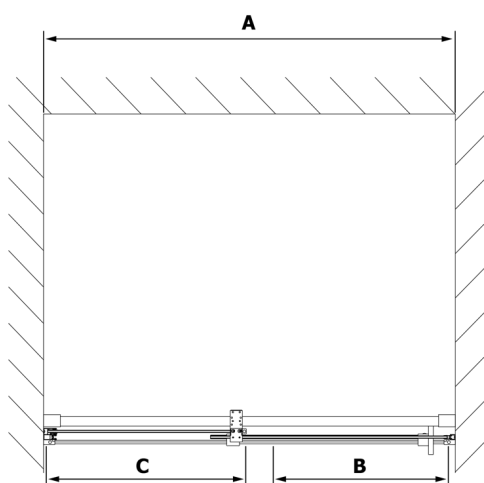

**Bestellcode:** RL1415

**Größe**

Breite: 1400 mm  
Höhe: 2000 mm

**Eigenschaften**

Garantie: 2 Jahre

**Technisches Arbeitsblatt**

MODEL	A	B	C
RL1115	1070-1110	425	~500
RL1215	1170-1210	475	~550
RL1315	1270-1310	525	~600
RL1415	1370-1410	575	~650
RL1515	1470-1510	625	~700
RL1615	1570-1610	675	~750

Model	D	E
RL3215	765-785	780-800
RL3315	865-885	880-900
RL3415	965-985	980-1000

Model	A	B	C
RL1115	1070-1110	425	~500
RL1215	1170-1210	475	~550
RL1315	1270-1310	525	~600
RL1415	1370-1410	575	~650
RL1515	1470-1510	625	~700
RL1615	1570-1610	675	~750