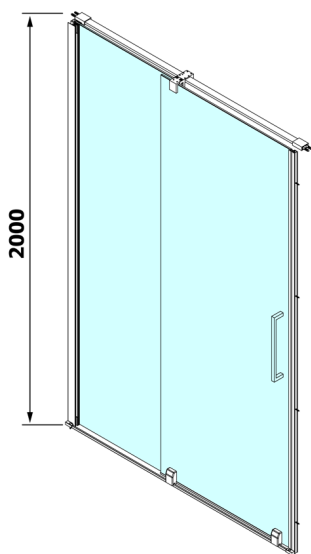

**Bestellcode:** RL1415

**Größe**

Breite: 1400 mm  
Höhe: 2000 mm

**Eigenschaften**

Garantie: 2 Jahre

**Technisches Arbeitsblatt**

MODEL	A	B	C
RL1115	1070-1110	425	~500
RL1215	1170-1210	475	~550
RL1315	1270-1310	525	~600
RL1415	1370-1410	575	~650
RL1515	1470-1510	625	~700
RL1615	1570-1610	675	~750

Model	D	E
RL3215	765-785	780-800
RL3315	865-885	880-900
RL3415	965-985	980-1000

Model	A	B	C
RL1115	1070-1110	425	~500
RL1215	1170-1210	475	~550
RL1315	1270-1310	525	~600
RL1415	1370-1410	575	~650
RL1515	1470-1510	625	~700
RL1615	1570-1610	675	~750