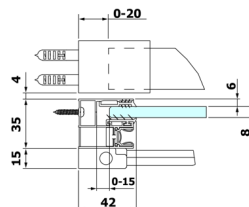

**Bestellcode:** RL1415

**Größe**

Breite: 1400 mm  
Höhe: 2000 mm

**Eigenschaften**

Garantie: 2 Jahre

**Technisches Arbeitsblatt**

MODEL	A	B	C
RL1115	1070-1110	425	~500
RL1215	1170-1210	475	~550
RL1315	1270-1310	525	~600
RL1415	1370-1410	575	~650
RL1515	1470-1510	625	~700
RL1615	1570-1610	675	~750

Model	D	E
RL3215	765-785	780-800
RL3315	865-885	880-900
RL3415	965-985	980-1000

Model	A	B	C
RL1115	1070-1110	425	~500
RL1215	1170-1210	475	~550
RL1315	1270-1310	525	~600
RL1415	1370-1410	575	~650
RL1515	1470-1510	625	~700
RL1615	1570-1610	675	~750