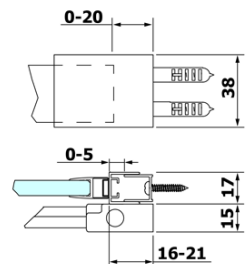

Bestellcode: RL1315

Grundinformation

Marke: Polysan
Serie: ROLLS

Größe

Breite: 1300 mm
Höhe: 2000 mm

Eigenschaften

Farbenprofil: Chrom - Poliertem Aluminium
Form: Nischetür
Öffnungsarten: Schiebetür
Richtung der Öffnung: Universelle
Eingangsbreite: 525 mm
Glasfarbe: Klarglas
Glasbehandlung: Antidrop
Glasdicke: 8 mm
Einbaubreite ab: 1270 mm
Einbaubreite bis zu: 1310 mm
Eigenschaften: Rahmenloses Design
Gewicht / Stück: 61.0 kg
Garantie: 2 Jahre

Ersatzteile

ALTIS/ROLLS/DRAGON Satz Schraubenabdeckungen (Bestellcode: NDAL03)
ROLLS Griff (Bestellcode: NDRL-MADLO)
ROLLS Bodendichtung unter Massivglas (Bestellcode: NDRL03)
VOLCANO/ROLLS LINE Magnetdichtung (Bestellcode: NDGV02)
ROLLS Vertikale Dichtung (Bestellcode: NDRL02)
ROLLS L/P Enden des Rolerprofil (Bestellcode: NDRL05)
ROLLS Bodendichtung (Bestellcode: NDRL01)
ROLLS Rollerprofil (Bestellcode: NDRL04)

Technisches Arbeitsblatt

MODEL	A	B	C
RL1115	1070-1110	425	~500
RL1215	1170-1210	475	~550
RL1315	1270-1310	525	~600
RL1415	1370-1410	575	~650
RL1515	1470-1510	625	~700
RL1615	1570-1610	675	~750

Model	D	E
RL3215	765-785	780-800
RL3315	865-885	880-900
RL3415	965-985	980-1000

Model	A	B	C
RL1115	1070-1110	425	~500
RL1215	1170-1210	475	~550
RL1315	1270-1310	525	~600
RL1415	1370-1410	575	~650
RL1515	1470-1510	625	~700
RL1615	1570-1610	675	~750