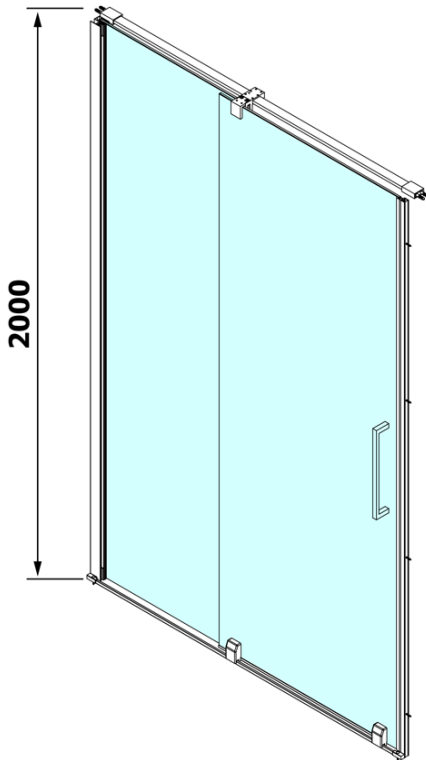

Bestellcode: RL1315

Grundinformation

Marke: Polysan
Serie: ROLLS

Größe

Breite: 1300 mm
Höhe: 2000 mm

Eigenschaften

Farbenprofil: Chrom - Poliertem Aluminium
Form: Nischetür
Öffnungsarten: Schiebetür
Richtung der Öffnung: Universelle
Eingangsbreite: 525 mm
Glasfarbe: Klarglas
Glasbehandlung: Antidrop
Glasdicke: 8 mm
Einbaubreite ab: 1270 mm
Einbaubreite bis zu: 1310 mm
Eigenschaften: Rahmenloses Design
Gewicht / Stück: 61.0 kg
Garantie: 2 Jahre

Ersatzteile

ALTIS/ROLLS/DRAGON Satz Schraubenabdeckungen (Bestellcode: NDAL03)
ROLLS Griff (Bestellcode: NDRL-MADLO)
ROLLS Bodendichtung unter Massivglas (Bestellcode: NDRL03)
VOLCANO/ROLLS LINE Magnetdichtung (Bestellcode: NDGV02)
ROLLS Vertikale Dichtung (Bestellcode: NDRL02)
ROLLS L/P Enden des Rolerprofil (Bestellcode: NDRL05)
ROLLS Bodendichtung (Bestellcode: NDRL01)
ROLLS Rollerprofil (Bestellcode: NDRL04)

Technisches Arbeitsblatt

MODEL	A	B	C
RL1115	1070-1110	425	~500
RL1215	1170-1210	475	~550
RL1315	1270-1310	525	~600
RL1415	1370-1410	575	~650
RL1515	1470-1510	625	~700
RL1615	1570-1610	675	~750

Model	D	E
RL3215	765-785	780-800
RL3315	865-885	880-900
RL3415	965-985	980-1000

Model	A	B	C
RL1115	1070-1110	425	~500
RL1215	1170-1210	475	~550
RL1315	1270-1310	525	~600
RL1415	1370-1410	575	~650
RL1515	1470-1510	625	~700
RL1615	1570-1610	675	~750