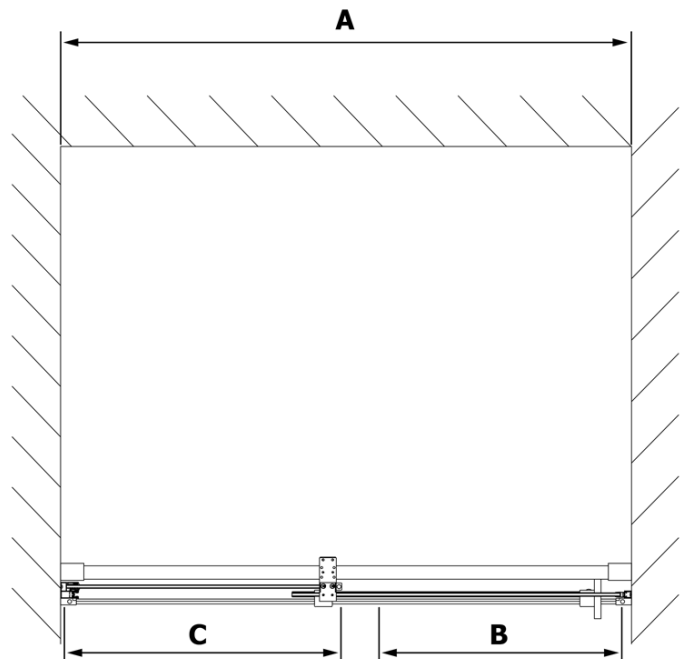

Bestellcode: RL1315

Grundinformation

Marke: Polysan
Serie: ROLLS

Größe

Breite: 1300 mm
Höhe: 2000 mm

Eigenschaften

Farbenprofil: Chrom - Poliertem Aluminium
Form: Nischetür
Öffnungsarten: Schiebetür
Richtung der Öffnung: Universelle
Eingangsbreite: 525 mm
Glasfarbe: Klarglas
Glasbehandlung: Antidrop
Glasdicke: 8 mm
Einbaubreite ab: 1270 mm
Einbaubreite bis zu: 1310 mm
Eigenschaften: Rahmenloses Design
Gewicht / Stück: 61.0 kg
Garantie: 2 Jahre

Ersatzteile

ALTIS/ROLLS/DRAGON Satz Schraubenabdeckungen (Bestellcode: NDAL03)
ROLLS Griff (Bestellcode: NDRL-MADLO)
ROLLS Bodendichtung unter Massivglas (Bestellcode: NDRL03)
VOLCANO/ROLLS LINE Magnetdichtung (Bestellcode: NDGV02)
ROLLS Vertikale Dichtung (Bestellcode: NDRL02)
ROLLS L/P Enden des Rolerprofil (Bestellcode: NDRL05)
ROLLS Bodendichtung (Bestellcode: NDRL01)
ROLLS Rollerprofil (Bestellcode: NDRL04)

Technisches Arbeitsblatt

MODEL	A	B	C
RL1115	1070-1110	425	~500
RL1215	1170-1210	475	~550
RL1315	1270-1310	525	~600
RL1415	1370-1410	575	~650
RL1515	1470-1510	625	~700
RL1615	1570-1610	675	~750

Model	D	E
RL3215	765-785	780-800
RL3315	865-885	880-900
RL3415	965-985	980-1000

Model	A	B	C
RL1115	1070-1110	425	~500
RL1215	1170-1210	475	~550
RL1315	1270-1310	525	~600
RL1415	1370-1410	575	~650
RL1515	1470-1510	625	~700
RL1615	1570-1610	675	~750