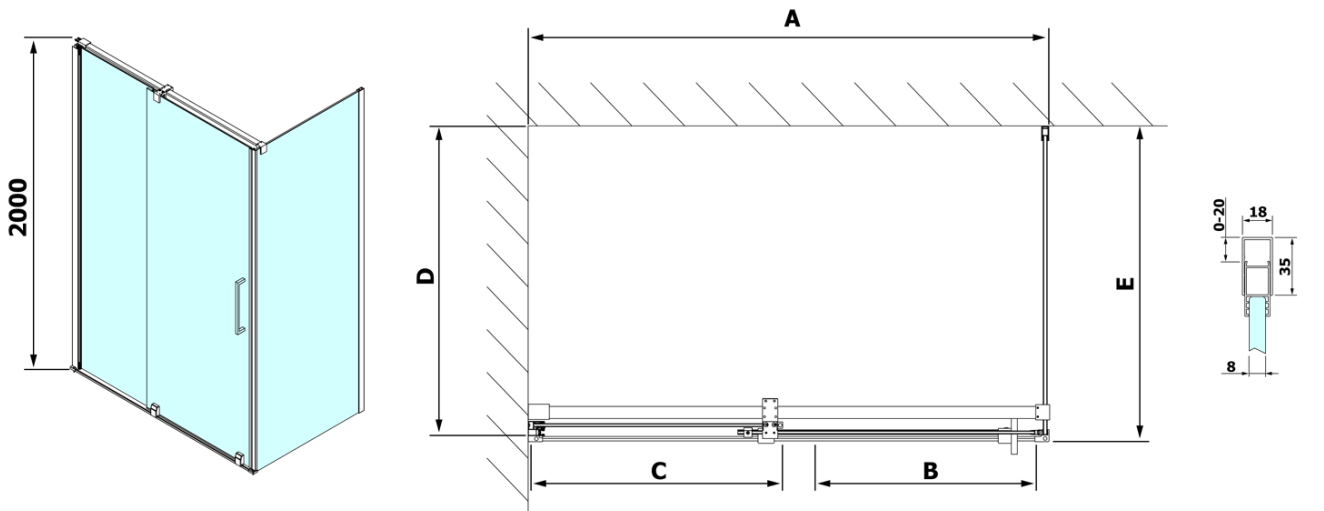

Bestellcode: RL1315

Grundinformation

Marke: Polysan
Serie: ROLLS

Größe

Breite: 1300 mm
Höhe: 2000 mm

Eigenschaften

Farbenprofil: Chrom - Poliertem Aluminium
Form: Nischetür
Öffnungsarten: Schiebetür
Richtung der Öffnung: Universelle
Eingangsbreite: 525 mm
Glasfarbe: Klarglas
Glasbehandlung: Antidrop
Glasdicke: 8 mm
Einbaubreite ab: 1270 mm
Einbaubreite bis zu: 1310 mm
Eigenschaften: Rahmenloses Design
Gewicht / Stück: 61.0 kg
Garantie: 2 Jahre

Technisches Arbeitsblatt

MODEL	A	B	C
RL1115	1070-1110	425	~500
RL1215	1170-1210	475	~550
RL1315	1270-1310	525	~600
RL1415	1370-1410	575	~650
RL1515	1470-1510	625	~700
RL1615	1570-1610	675	~750

Model	D	E
RL3215	765-785	780-800
RL3315	865-885	880-900
RL3415	965-985	980-1000