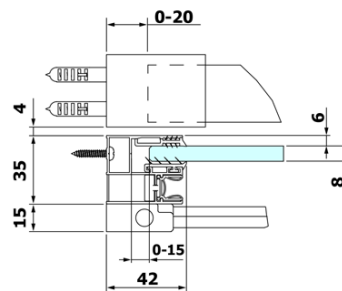

Bestellcode: RL1315

Grundinformation

Marke: Polysan
Serie: ROLLS

Größe

Breite: 1300 mm
Höhe: 2000 mm

Eigenschaften

Farbenprofil: Chrom - Poliertem Aluminium
Form: Nischetür
Öffnungsarten: Schiebetür
Richtung der Öffnung: Universelle
Eingangsbreite: 525 mm
Glasfarbe: Klarglas
Glasbehandlung: Antidrop
Glasdicke: 8 mm
Einbaubreite ab: 1270 mm
Einbaubreite bis zu: 1310 mm
Eigenschaften: Rahmenloses Design
Gewicht / Stück: 61.0 kg
Garantie: 2 Jahre

Ersatzteile

ALTIS/ROLLS/DRAGON Satz Schraubenabdeckungen (Bestellcode: NDAL03)
ROLLS Griff (Bestellcode: NDRL-MADLO)
ROLLS Bodendichtung unter Massivglas (Bestellcode: NDRL03)
VOLCANO/ROLLS LINE Magnetdichtung (Bestellcode: NDGV02)
ROLLS Vertikale Dichtung (Bestellcode: NDRL02)
ROLLS L/P Enden des Rolerprofil (Bestellcode: NDRL05)
ROLLS Bodendichtung (Bestellcode: NDRL01)
ROLLS Rollerprofil (Bestellcode: NDRL04)

Technisches Arbeitsblatt

MODEL	A	B	C
RL1115	1070-1110	425	~500
RL1215	1170-1210	475	~550
RL1315	1270-1310	525	~600
RL1415	1370-1410	575	~650
RL1515	1470-1510	625	~700
RL1615	1570-1610	675	~750

Model	D	E
RL3215	765-785	780-800
RL3315	865-885	880-900
RL3415	965-985	980-1000

Model	A	B	C
RL1115	1070-1110	425	~500
RL1215	1170-1210	475	~550
RL1315	1270-1310	525	~600
RL1415	1370-1410	575	~650
RL1515	1470-1510	625	~700
RL1615	1570-1610	675	~750