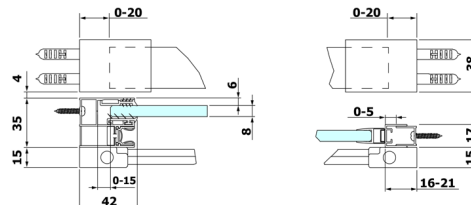

ROLLS Duschtür 1300mm, Höhe 2000mm, Klarglas

Bestellcode: RL1315

Größe

Breite: 1300 mm
Höhe: 2000 mm

Eigenschaften

Garantie: 2 Jahre

Technisches Arbeitsblatt

MODEL	A	B	C
RL1115	1070-1110	425	~500
RL1215	1170-1210	475	~550
RL1315	1270-1310	525	~600
RL1415	1370-1410	575	~650
RL1515	1470-1510	625	~700
RL1615	1570-1610	675	~750

Model	D	E
RL3215	765-785	780-800
RL3315	865-885	880-900
RL3415	965-985	980-1000

Model	A	B	C
RL1115	1070-1110	425	~500
RL1215	1170-1210	475	~550
RL1315	1270-1310	525	~600
RL1415	1370-1410	575	~650
RL1515	1470-1510	625	~700
RL1615	1570-1610	675	~750