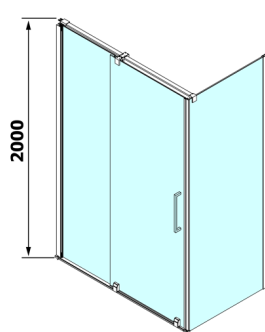

ROLLS Duschtür 1300mm, Höhe 2000mm, Klarglas

Bestellcode: RL1315

Größe

Breite: 1300 mm
Höhe: 2000 mm

Eigenschaften

Garantie: 2 Jahre

Technisches Arbeitsblatt

MODEL	A	B	C
RL1115	1070-1110	425	~500
RL1215	1170-1210	475	~550
RL1315	1270-1310	525	~600
RL1415	1370-1410	575	~650
RL1515	1470-1510	625	~700
RL1615	1570-1610	675	~750

Model	D	E
RL3215	765-785	780-800
RL3315	865-885	880-900
RL3415	965-985	980-1000

Model	A	B	C
RL1115	1070-1110	425	~500
RL1215	1170-1210	475	~550
RL1315	1270-1310	525	~600
RL1415	1370-1410	575	~650
RL1515	1470-1510	625	~700
RL1615	1570-1610	675	~750