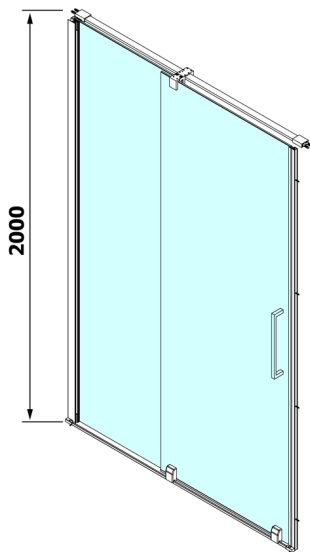

ROLLS Duschtür 1300mm, Höhe 2000mm, Klarglas

Bestellcode: RL1315

Größe

Breite: 1300 mm
Höhe: 2000 mm

Eigenschaften

Garantie: 2 Jahre

Technisches Arbeitsblatt

MODEL	A	B	C
RL1115	1070-1110	425	~500
RL1215	1170-1210	475	~550
RL1315	1270-1310	525	~600
RL1415	1370-1410	575	~650
RL1515	1470-1510	625	~700
RL1615	1570-1610	675	~750

Model	D	E
RL3215	765-785	780-800
RL3315	865-885	880-900
RL3415	965-985	980-1000

Model	A	B	C
RL1115	1070-1110	425	~500
RL1215	1170-1210	475	~550
RL1315	1270-1310	525	~600
RL1415	1370-1410	575	~650
RL1515	1470-1510	625	~700
RL1615	1570-1610	675	~750