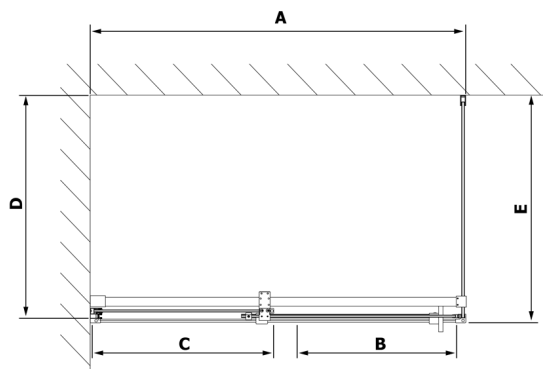

ROLLS Duschtür 1300mm, Höhe 2000mm, Klarglas

Bestellcode: RL1315

Größe

Breite: 1300 mm
Höhe: 2000 mm

Eigenschaften

Garantie: 2 Jahre

Technisches Arbeitsblatt

MODEL	A	B	C
RL1115	1070-1110	425	~500
RL1215	1170-1210	475	~550
RL1315	1270-1310	525	~600
RL1415	1370-1410	575	~650
RL1515	1470-1510	625	~700
RL1615	1570-1610	675	~750

Model	D	E
RL3215	765-785	780-800
RL3315	865-885	880-900
RL3415	965-985	980-1000

Model	A	B	C
RL1115	1070-1110	425	~500
RL1215	1170-1210	475	~550
RL1315	1270-1310	525	~600
RL1415	1370-1410	575	~650
RL1515	1470-1510	625	~700
RL1615	1570-1610	675	~750