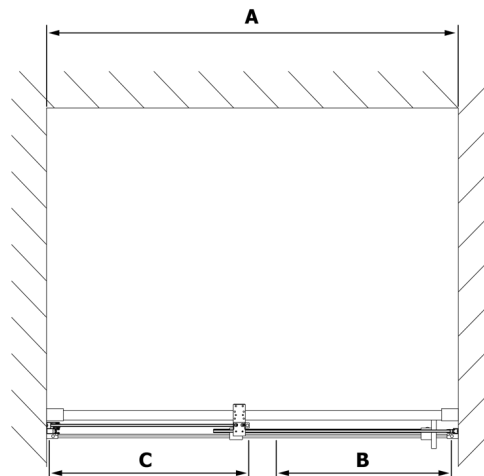

ROLLS Duschtür 1300mm, Höhe 2000mm, Klarglas

Bestellcode: RL1315

Größe

Breite: 1300 mm
Höhe: 2000 mm

Eigenschaften

Garantie: 2 Jahre

Technisches Arbeitsblatt

MODEL	A	B	C
RL1115	1070-1110	425	~500
RL1215	1170-1210	475	~550
RL1315	1270-1310	525	~600
RL1415	1370-1410	575	~650
RL1515	1470-1510	625	~700
RL1615	1570-1610	675	~750

Model	D	E
RL3215	765-785	780-800
RL3315	865-885	880-900
RL3415	965-985	980-1000

Model	A	B	C
RL1115	1070-1110	425	~500
RL1215	1170-1210	475	~550
RL1315	1270-1310	525	~600
RL1415	1370-1410	575	~650
RL1515	1470-1510	625	~700
RL1615	1570-1610	675	~750