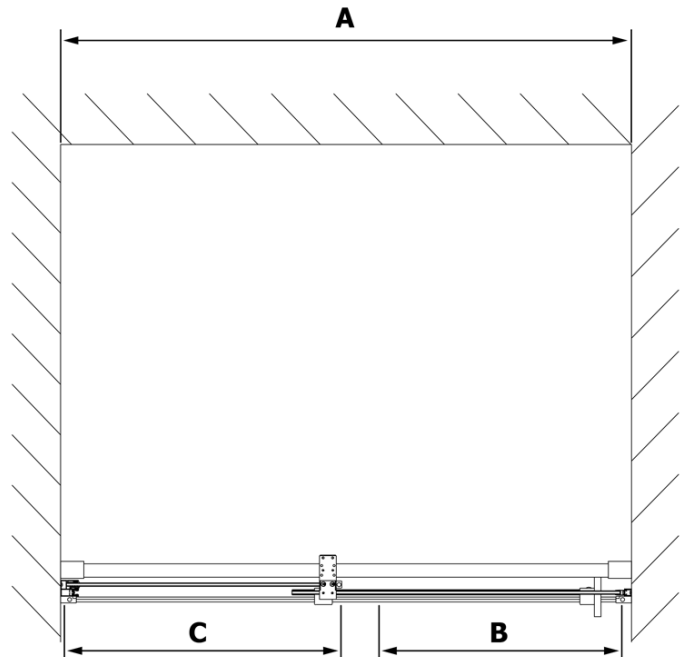

Technisches Arbeitsblatt