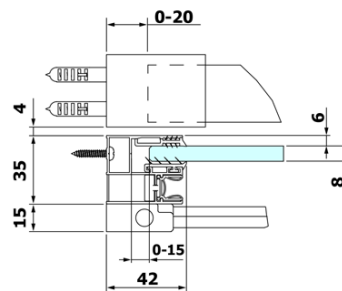

Einbaubreite ab: 1170 mm

Einbaubreite bis zu: 1210 mm

Eigenschaften: Rahmenloses Design

Gewicht / Stück: 57.0 kg

Garantie: 2 Jahre

Ersatzteile

ALTIS/ROLLS/DRAGON Satz Schraubenabdeckungen (Bestellcode: NDAL03)

Flacher Magnet Dichtung Glas 8mm, 2000mm (Bestellcode: NDGV02)

Bodendichtung unter Massivglas 8mm, 1000mm (Bestellcode: NDRL03)

ROLLS Griff (Bestellcode: NDRL-MADLO)

ROLLS L/P Enden des Rolerprofil (Bestellcode: NDRL05)

Vertikale Dichtung für 8mm Glas, 2000 mm (Bestellcode: NDRL02)

ROLLS Bodendichtung (Bestellcode: NDRL01)

ROLLS Rollerprofil (Bestellcode: NDRL04)

Technisches Arbeitsblatt

MODEL	A	B	C
RL1115	1070-1110	425	~500
RL1215	1170-1210	475	~550
RL1315	1270-1310	525	~600
RL1415	1370-1410	575	~650
RL1515	1470-1510	625	~700
RL1615	1570-1610	675	~750

Model	D	E
RL3215	765-785	780-800
RL3315	865-885	880-900
RL3415	965-985	980-1000

Model	A	B	C
RL1115	1070-1110	425	~500
RL1215	1170-1210	475	~550
RL1315	1270-1310	525	~600
RL1415	1370-1410	575	~650
RL1515	1470-1510	625	~700
RL1615	1570-1610	675	~750