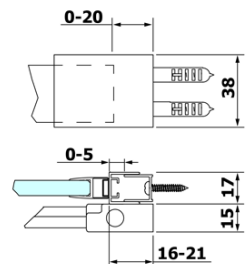

Einbaubreite ab: 1170 mm

Einbaubreite bis zu: 1210 mm

Eigenschaften: Rahmenloses Design

Gewicht / Stück: 57.0 kg

Garantie: 2 Jahre

Ersatzteile

ALTIS/ROLLS/DRAGON Satz Schraubenabdeckungen (Bestellcode: NDAL03)

Flacher Magnet Dichtung Glas 8mm, 2000mm (Bestellcode: NDGV02)

Bodendichtung unter Massivglas 8mm, 1000mm (Bestellcode: NDRL03)

ROLLS Griff (Bestellcode: NDRL-MADLO)

ROLLS L/P Enden des Rolerprofil (Bestellcode: NDRL05)

Vertikale Dichtung für 8mm Glas, 2000 mm (Bestellcode: NDRL02)

ROLLS Bodendichtung (Bestellcode: NDRL01)

ROLLS Rollerprofil (Bestellcode: NDRL04)

Technisches Arbeitsblatt

MODEL	A	B	C
RL1115	1070-1110	425	~500
RL1215	1170-1210	475	~550
RL1315	1270-1310	525	~600
RL1415	1370-1410	575	~650
RL1515	1470-1510	625	~700
RL1615	1570-1610	675	~750

Model	D	E
RL3215	765-785	780-800
RL3315	865-885	880-900
RL3415	965-985	980-1000

Model	A	B	C
RL1115	1070-1110	425	~500
RL1215	1170-1210	475	~550
RL1315	1270-1310	525	~600
RL1415	1370-1410	575	~650
RL1515	1470-1510	625	~700
RL1615	1570-1610	675	~750