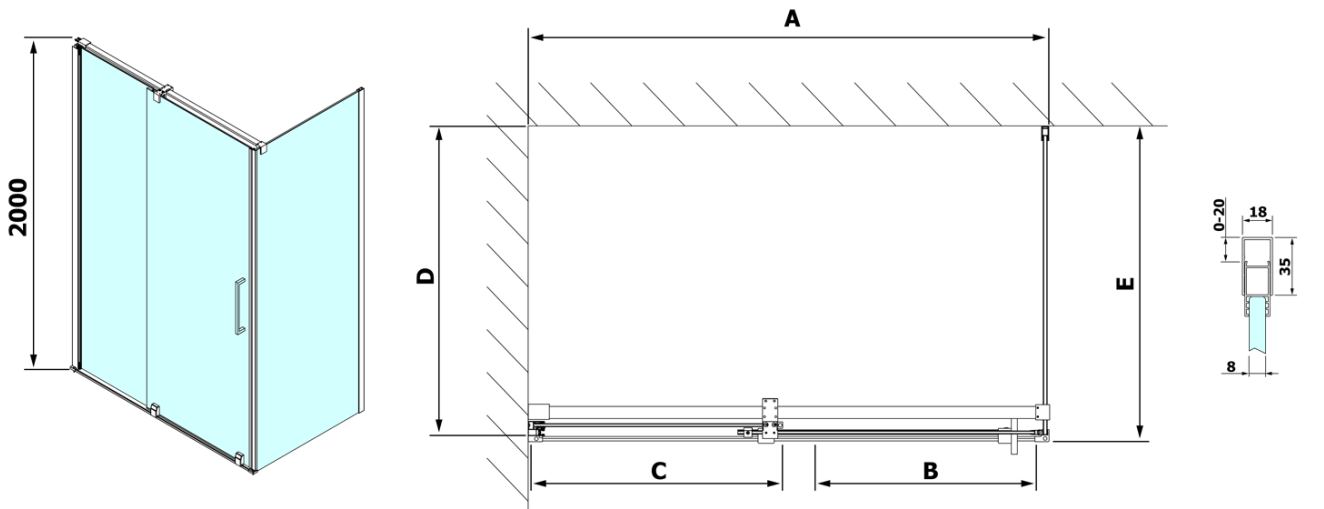

Farbenprofil: Chrom - Poliertem Aluminium

Form: Nischetür

Öffnungsarten: Schiebetür

Richtung der Öffnung: Universelle

Eingangsbreite: 475 mm

Glasfarbe: Klarglas

Glasbehandlung: Antidrop

Glasdicke: 8 mm

Vertikale Dichtung für 8mm Glas, 2000 mm (Bestellcode: NDRL02)

ROLLS Bodendichtung (Bestellcode: NDRL01)

ROLLS Rollerprofil (Bestellcode: NDRL04)

Technisches Arbeitsblatt

MODEL	A	B	C
RL1115	1070-1110	425	~500
RL1215	1170-1210	475	~550
RL1315	1270-1310	525	~600
RL1415	1370-1410	575	~650
RL1515	1470-1510	625	~700
RL1615	1570-1610	675	~750