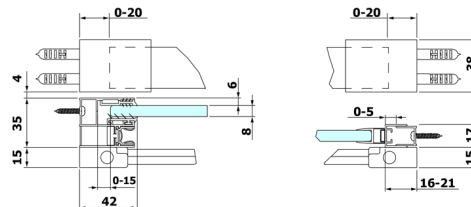

ROLLS Duschtür 1200mm, Höhe 2000mm, Klarglas

Bestellcode: RL1215

Größe

Breite: 1200 mm
Höhe: 2000 mm

Eigenschaften

Garantie: 2 Jahre

Technisches Arbeitsblatt

MODEL	A	B	C
RL1115	1070-1110	425	~500
RL1215	1170-1210	475	~550
RL1315	1270-1310	525	~600
RL1415	1370-1410	575	~650
RL1515	1470-1510	625	~700
RL1615	1570-1610	675	~750

Model	D	E
RL3215	765-785	780-800
RL3315	865-885	880-900
RL3415	965-985	980-1000

Model	A	B	C
RL1115	1070-1110	425	~500
RL1215	1170-1210	475	~550
RL1315	1270-1310	525	~600
RL1415	1370-1410	575	~650
RL1515	1470-1510	625	~700
RL1615	1570-1610	675	~750