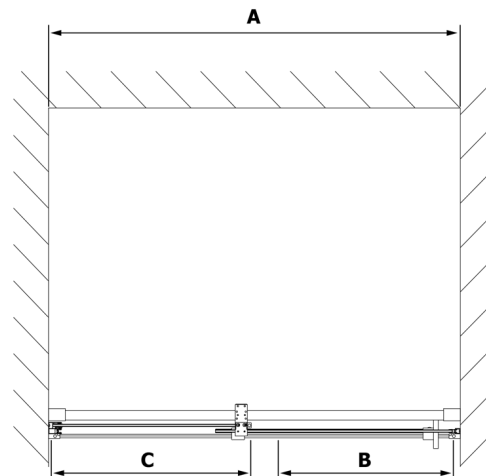

ROLLS Duschtür 1200mm, Höhe 2000mm, Klarglas

Bestellcode: RL1215

Größe

Breite: 1200 mm
Höhe: 2000 mm

Eigenschaften

Garantie: 2 Jahre

Technisches Arbeitsblatt

MODEL	A	B	C
RL1115	1070-1110	425	~500
RL1215	1170-1210	475	~550
RL1315	1270-1310	525	~600
RL1415	1370-1410	575	~650
RL1515	1470-1510	625	~700
RL1615	1570-1610	675	~750

Model	D	E
RL3215	765-785	780-800
RL3315	865-885	880-900
RL3415	965-985	980-1000

Model	A	B	C
RL1115	1070-1110	425	~500
RL1215	1170-1210	475	~550
RL1315	1270-1310	525	~600
RL1415	1370-1410	575	~650
RL1515	1470-1510	625	~700
RL1615	1570-1610	675	~750