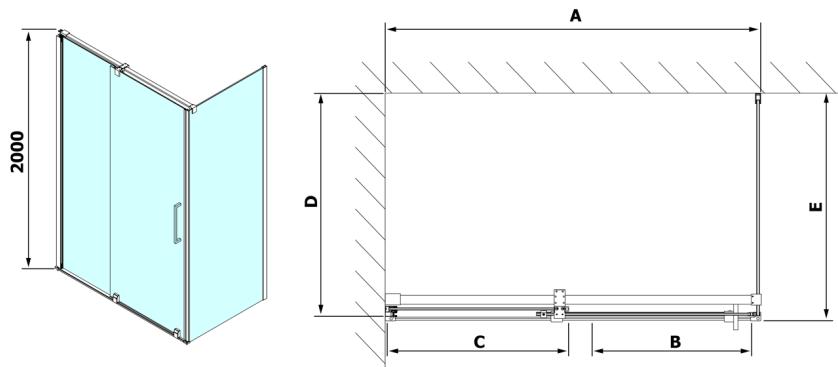

ROLLS Duschtür 1200mm, Höhe 2000mm, Klarglas

Bestellcode: RL1215

Größe

Breite: 1200 mm
Höhe: 2000 mm

Eigenschaften

Garantie: 2 Jahre

Technisches Arbeitsblatt

MODEL	A	B	C
RL1115	1070-1110	425	~500
RL1215	1170-1210	475	~550
RL1315	1270-1310	525	~600
RL1415	1370-1410	575	~650
RL1515	1470-1510	625	~700
RL1615	1570-1610	675	~750

Model	D	E
RL3215	765-785	780-800
RL3315	865-885	880-900
RL3415	965-985	980-1000

Model	A	B	C
RL1115	1070-1110	425	~500
RL1215	1170-1210	475	~550
RL1315	1270-1310	525	~600
RL1415	1370-1410	575	~650
RL1515	1470-1510	625	~700
RL1615	1570-1610	675	~750