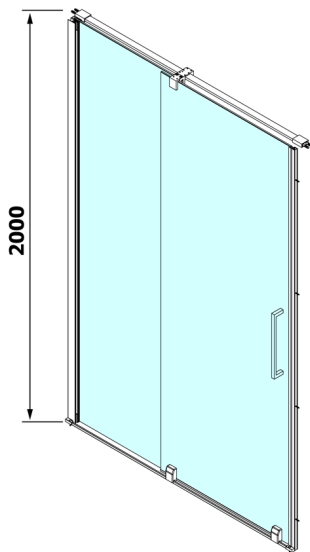

ROLLS Duschtür 1200mm, Höhe 2000mm, Klarglas

Bestellcode: RL1215

Größe

Breite: 1200 mm
Höhe: 2000 mm

Eigenschaften

Garantie: 2 Jahre

Technisches Arbeitsblatt

MODEL	A	B	C
RL1115	1070-1110	425	~500
RL1215	1170-1210	475	~550
RL1315	1270-1310	525	~600
RL1415	1370-1410	575	~650
RL1515	1470-1510	625	~700
RL1615	1570-1610	675	~750

Model	D	E
RL3215	765-785	780-800
RL3315	865-885	880-900
RL3415	965-985	980-1000

Model	A	B	C
RL1115	1070-1110	425	~500
RL1215	1170-1210	475	~550
RL1315	1270-1310	525	~600
RL1415	1370-1410	575	~650
RL1515	1470-1510	625	~700
RL1615	1570-1610	675	~750