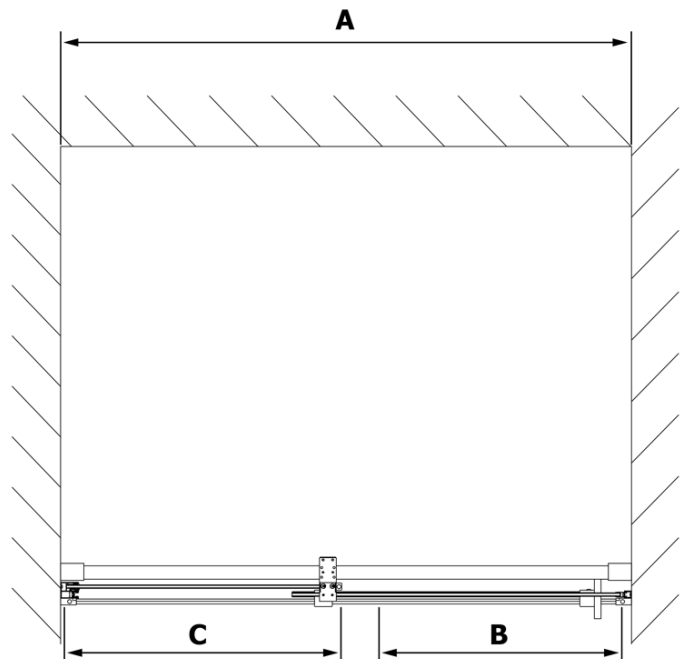

ROLLS Griff (Bestellcode: NDRL-MADLO)

ROLLS Bodendichtung unter Massivglas (Bestellcode: NDRL03)

VOLCANO/ROLLS LINE Magnetdichtung (Bestellcode: NDGV02)

ROLLS Vertikale Dichtung (Bestellcode: NDRL02)

ROLLS L/P Enden des Rolerprofil (Bestellcode: NDRL05)

ROLLS Bodendichtung (Bestellcode: NDRL01)

ROLLS Rollerprofil (Bestellcode: NDRL04)

Technisches Arbeitsblatt

| MODEL | A | B | C |
|--------|-----------|-----|------|
| RL1115 | 1070-1110 | 425 | ~500 |
| RL1215 | 1170-1210 | 475 | ~550 |
| RL1315 | 1270-1310 | 525 | ~600 |
| RL1415 | 1370-1410 | 575 | ~650 |
| RL1515 | 1470-1510 | 625 | ~700 |
| RL1615 | 1570-1610 | 675 | ~750 |