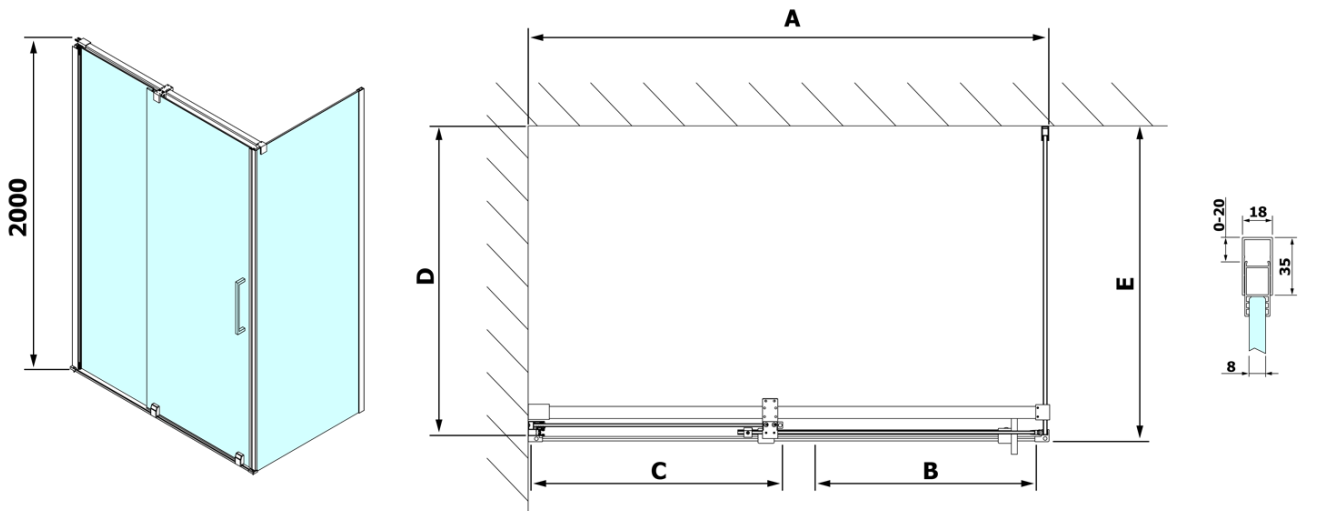

Farbenprofil: Chrom - Poliertem Aluminium

Form: Nischetür

Öffnungsarten: Schiebetür

Richtung der Öffnung: Universelle

Eingangsbreite: 425 mm

Glasfarbe: Klarglas

Glasbehandlung: Antidrop

Glasdicke: 8 mm

ROLLS Bodendichtung (Bestellcode: NDRL01)

ROLLS Rollerprofil (Bestellcode: NDRL04)

Technisches Arbeitsblatt

| MODEL | A | B | C |
|--------|-----------|-----|------|
| RL1115 | 1070-1110 | 425 | ~500 |
| RL1215 | 1170-1210 | 475 | ~550 |
| RL1315 | 1270-1310 | 525 | ~600 |
| RL1415 | 1370-1410 | 575 | ~650 |
| RL1515 | 1470-1510 | 625 | ~700 |
| RL1615 | 1570-1610 | 675 | ~750 |