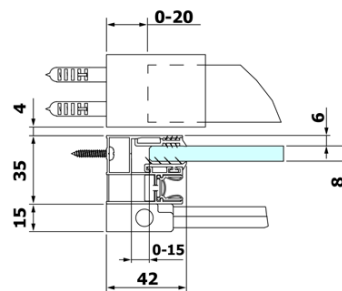

Einbaubreite ab: 1070 mm

Einbaubreite bis zu: 1110 mm

Eigenschaften: Rahmenloses Design

Gewicht / Stück: 53.0 kg

Garantie: 2 Jahre

Ersatzteile

ALTIS/ROLLS/DRAGON Satz Schraubenabdeckungen (Bestellcode: NDAL03)

ROLLS Griff (Bestellcode: NDRL-MADLO)

ROLLS Bodendichtung unter Massivglas (Bestellcode: NDRL03)

VOLCANO/ROLLS LINE Magnetdichtung (Bestellcode: NDGV02)

ROLLS Vertikale Dichtung (Bestellcode: NDRL02)

ROLLS L/P Enden des Rolerprofil (Bestellcode: NDRL05)

ROLLS Bodendichtung (Bestellcode: NDRL01)

ROLLS Rollerprofil (Bestellcode: NDRL04)

Technisches Arbeitsblatt

| MODEL | A | B | C |
|--------|-----------|-----|------|
| RL1115 | 1070-1110 | 425 | ~500 |
| RL1215 | 1170-1210 | 475 | ~550 |
| RL1315 | 1270-1310 | 525 | ~600 |
| RL1415 | 1370-1410 | 575 | ~650 |
| RL1515 | 1470-1510 | 625 | ~700 |
| RL1615 | 1570-1610 | 675 | ~750 |

| Model | D | E |
|--------|---------|----------|
| RL3215 | 765-785 | 780-800 |
| RL3315 | 865-885 | 880-900 |
| RL3415 | 965-985 | 980-1000 |

| Model | A | B | C |
|--------|-----------|-----|------|
| RL1115 | 1070-1110 | 425 | ~500 |
| RL1215 | 1170-1210 | 475 | ~550 |
| RL1315 | 1270-1310 | 525 | ~600 |
| RL1415 | 1370-1410 | 575 | ~650 |
| RL1515 | 1470-1510 | 625 | ~700 |
| RL1615 | 1570-1610 | 675 | ~750 |