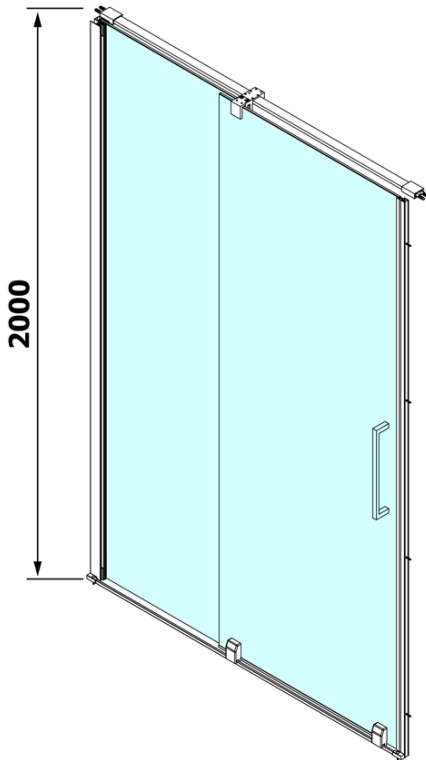

Technisches Arbeitsblatt