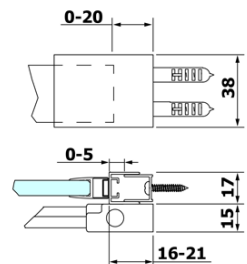

Einbaubreite ab: 1070 mm

Einbaubreite bis zu: 1110 mm

Eigenschaften: Rahmenloses Design

Gewicht / Stück: 53.0 kg

Garantie: 2 Jahre

Ersatzteile

ALTIS/ROLLS/DRAGON Satz Schraubenabdeckungen (Bestellcode: NDAL03)

ROLLS Griff (Bestellcode: NDRL-MADLO)

ROLLS Bodendichtung unter Massivglas (Bestellcode: NDRL03)

VOLCANO/ROLLS LINE Magnetdichtung (Bestellcode: NDGV02)

ROLLS Vertikale Dichtung (Bestellcode: NDRL02)

ROLLS L/P Enden des Rolerprofil (Bestellcode: NDRL05)

ROLLS Bodendichtung (Bestellcode: NDRL01)

ROLLS Rollerprofil (Bestellcode: NDRL04)

Technisches Arbeitsblatt

| MODEL | A | B | C |
|--------|-----------|-----|------|
| RL1115 | 1070-1110 | 425 | ~500 |
| RL1215 | 1170-1210 | 475 | ~550 |
| RL1315 | 1270-1310 | 525 | ~600 |
| RL1415 | 1370-1410 | 575 | ~650 |
| RL1515 | 1470-1510 | 625 | ~700 |
| RL1615 | 1570-1610 | 675 | ~750 |

| Model | D | E |
|--------|---------|----------|
| RL3215 | 765-785 | 780-800 |
| RL3315 | 865-885 | 880-900 |
| RL3415 | 965-985 | 980-1000 |

| Model | A | B | C |
|--------|-----------|-----|------|
| RL1115 | 1070-1110 | 425 | ~500 |
| RL1215 | 1170-1210 | 475 | ~550 |
| RL1315 | 1270-1310 | 525 | ~600 |
| RL1415 | 1370-1410 | 575 | ~650 |
| RL1515 | 1470-1510 | 625 | ~700 |
| RL1615 | 1570-1610 | 675 | ~750 |