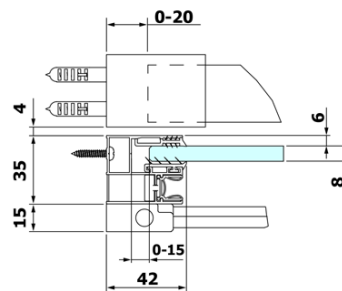

Einbaubreite ab: 1070 mm

Einbaubreite bis zu: 1110 mm

Eigenschaften: Rahmenloses Design

Gewicht / Stück: 53.0 kg

Garantie: 2 Jahre

Ersatzteile

ALTIS/ROLLS/DRAGON Satz Schraubenabdeckungen (Bestellcode: NDAL03)

ROLLS Griff (Bestellcode: NDRL-MADLO)

Bodendichtung unter Massivglas 8mm, 1000mm (Bestellcode: NDRL03)

Flacher Magnet Dichtung Glas 8mm, 2000mm (Bestellcode: NDGV02)

Vertikale Dichtung für 8mm Glas, 2000 mm (Bestellcode: NDRL02)

ROLLS L/P Enden des Rolerprofil (Bestellcode: NDRL05)

ROLLS Bodendichtung (Bestellcode: NDRL01)

ROLLS Rollerprofil (Bestellcode: NDRL04)

Technisches Arbeitsblatt

MODEL	A	B	C
RL1115	1070-1110	425	~500
RL1215	1170-1210	475	~550
RL1315	1270-1310	525	~600
RL1415	1370-1410	575	~650
RL1515	1470-1510	625	~700
RL1615	1570-1610	675	~750

Model	D	E
RL3215	765-785	780-800
RL3315	865-885	880-900
RL3415	965-985	980-1000

Model	A	B	C
RL1115	1070-1110	425	~500
RL1215	1170-1210	475	~550
RL1315	1270-1310	525	~600
RL1415	1370-1410	575	~650
RL1515	1470-1510	625	~700
RL1615	1570-1610	675	~750