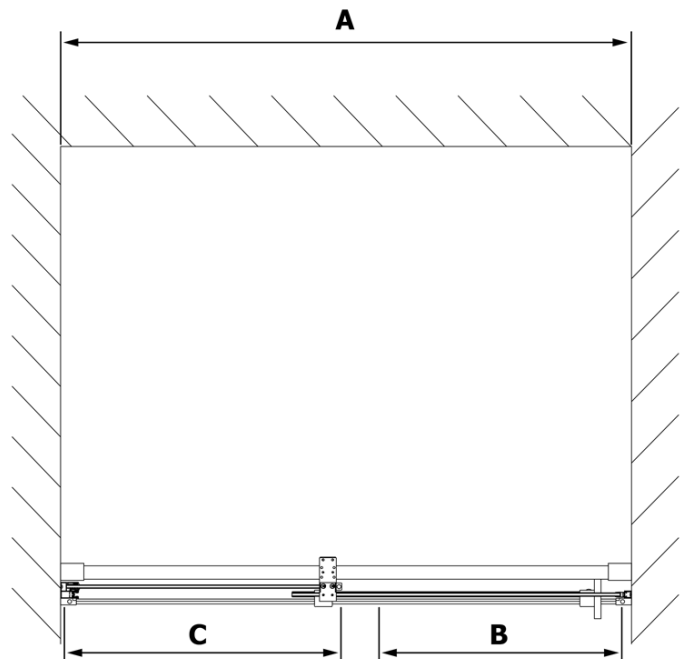

ROLLS Griff (Bestellcode: NDRL-MADLO)

Bodendichtung unter Massivglas 8mm, 1000mm (Bestellcode: NDRL03)

Flacher Magnet Dichtung Glas 8mm, 2000mm (Bestellcode: NDGV02)

Vertikale Dichtung für 8mm Glas, 2000 mm (Bestellcode: NDRL02)

ROLLS L/P Enden des Rolerprofil (Bestellcode: NDRL05)

ROLLS Bodendichtung (Bestellcode: NDRL01)

ROLLS Rollerprofil (Bestellcode: NDRL04)

Technisches Arbeitsblatt

MODEL	A	B	C
RL1115	1070-1110	425	~500
RL1215	1170-1210	475	~550
RL1315	1270-1310	525	~600
RL1415	1370-1410	575	~650
RL1515	1470-1510	625	~700
RL1615	1570-1610	675	~750