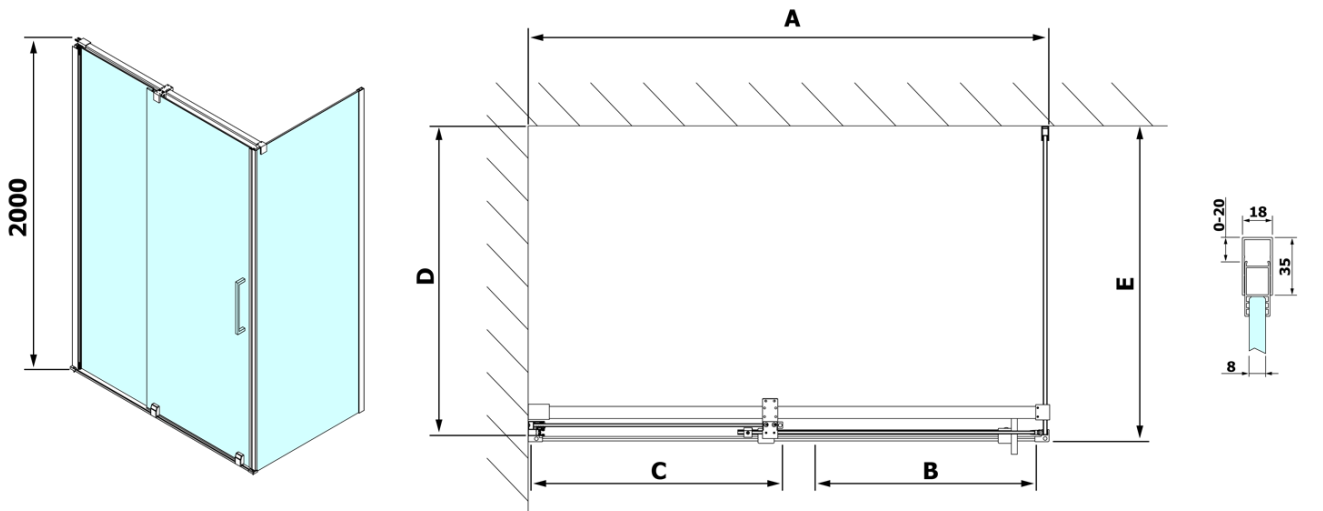

Farbenprofil: Chrom - Poliertem Aluminium

Form: Nischetür

Öffnungsarten: Schiebetür

Richtung der Öffnung: Universelle

Eingangsbreite: 425 mm

Glasfarbe: Klarglas

Glasbehandlung: Antidrop

Glasdicke: 8 mm

ROLLS L/P Enden des Rolerprofil (Bestellcode: NDRL05)

ROLLS Bodendichtung (Bestellcode: NDRL01)

ROLLS Rollerprofil (Bestellcode: NDRL04)

Technisches Arbeitsblatt

MODEL	A	B	C
RL1115	1070-1110	425	~500
RL1215	1170-1210	475	~550
RL1315	1270-1310	525	~600
RL1415	1370-1410	575	~650
RL1515	1470-1510	625	~700
RL1615	1570-1610	675	~750