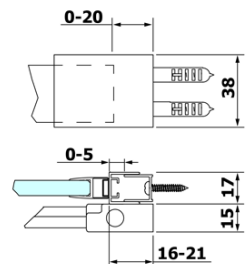

Einbaubreite ab: 1070 mm

Einbaubreite bis zu: 1110 mm

Eigenschaften: Rahmenloses Design

Gewicht / Stück: 53.0 kg

Garantie: 2 Jahre

Ersatzteile

ALTIS/ROLLS/DRAGON Satz Schraubenabdeckungen (Bestellcode: NDAL03)

ROLLS Griff (Bestellcode: NDRL-MADLO)

Bodendichtung unter Massivglas 8mm, 1000mm (Bestellcode: NDRL03)

Flacher Magnet Dichtung Glas 8mm, 2000mm (Bestellcode: NDGV02)

Vertikale Dichtung für 8mm Glas, 2000 mm (Bestellcode: NDRL02)

ROLLS L/P Enden des Rolerprofil (Bestellcode: NDRL05)

ROLLS Bodendichtung (Bestellcode: NDRL01)

ROLLS Rollerprofil (Bestellcode: NDRL04)

Technisches Arbeitsblatt

MODEL	A	B	C
RL1115	1070-1110	425	~500
RL1215	1170-1210	475	~550
RL1315	1270-1310	525	~600
RL1415	1370-1410	575	~650
RL1515	1470-1510	625	~700
RL1615	1570-1610	675	~750

Model	D	E
RL3215	765-785	780-800
RL3315	865-885	880-900
RL3415	965-985	980-1000

Model	A	B	C
RL1115	1070-1110	425	~500
RL1215	1170-1210	475	~550
RL1315	1270-1310	525	~600
RL1415	1370-1410	575	~650
RL1515	1470-1510	625	~700
RL1615	1570-1610	675	~750