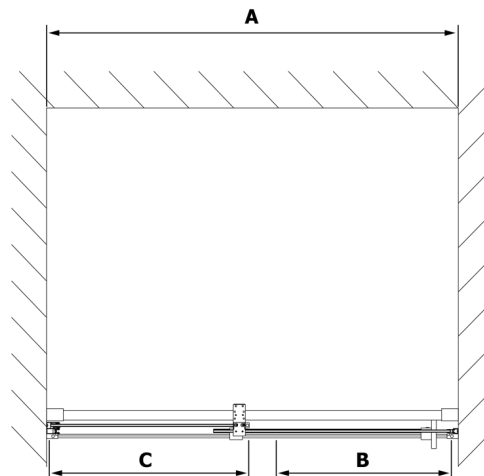

ROLLS Duschtür 1100mm, Höhe 2000mm, Klarglas

Bestellcode: RL1115

Größe

Breite: 1100 mm
Höhe: 2000 mm

Eigenschaften

Garantie: 2 Jahre

Technisches Arbeitsblatt

MODEL	A	B	C
RL1115	1070-1110	425	~500
RL1215	1170-1210	475	~550
RL1315	1270-1310	525	~600
RL1415	1370-1410	575	~650
RL1515	1470-1510	625	~700
RL1615	1570-1610	675	~750

Model	D	E
RL3215	765-785	780-800
RL3315	865-885	880-900
RL3415	965-985	980-1000

Model	A	B	C
RL1115	1070-1110	425	~500
RL1215	1170-1210	475	~550
RL1315	1270-1310	525	~600
RL1415	1370-1410	575	~650
RL1515	1470-1510	625	~700
RL1615	1570-1610	675	~750