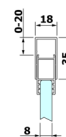

ROLLS Duschtür 1100mm, Höhe 2000mm, Klarglas

Bestellcode: RL1115

Größe

Breite: 1100 mm
Höhe: 2000 mm

Eigenschaften

Garantie: 2 Jahre

Technisches Arbeitsblatt

MODEL	A	B	C
RL1115	1070-1110	425	~500
RL1215	1170-1210	475	~550
RL1315	1270-1310	525	~600
RL1415	1370-1410	575	~650
RL1515	1470-1510	625	~700
RL1615	1570-1610	675	~750

Model	D	E
RL3215	765-785	780-800
RL3315	865-885	880-900
RL3415	965-985	980-1000

Model	A	B	C
RL1115	1070-1110	425	~500
RL1215	1170-1210	475	~550
RL1315	1270-1310	525	~600
RL1415	1370-1410	575	~650
RL1515	1470-1510	625	~700
RL1615	1570-1610	675	~750