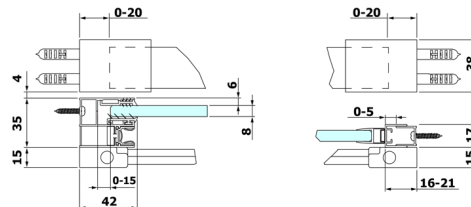

ROLLS Duschtür 1100mm, Höhe 2000mm, Klarglas

Bestellcode: RL1115

Größe

Breite: 1100 mm
Höhe: 2000 mm

Eigenschaften

Garantie: 2 Jahre

Technisches Arbeitsblatt

MODEL	A	B	C
RL1115	1070-1110	425	~500
RL1215	1170-1210	475	~550
RL1315	1270-1310	525	~600
RL1415	1370-1410	575	~650
RL1515	1470-1510	625	~700
RL1615	1570-1610	675	~750

Model	D	E
RL3215	765-785	780-800
RL3315	865-885	880-900
RL3415	965-985	980-1000

Model	A	B	C
RL1115	1070-1110	425	~500
RL1215	1170-1210	475	~550
RL1315	1270-1310	525	~600
RL1415	1370-1410	575	~650
RL1515	1470-1510	625	~700
RL1615	1570-1610	675	~750