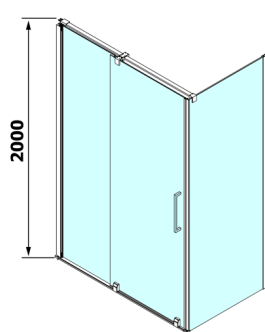

ROLLS Duschtür 1100mm, Höhe 2000mm, Klarglas

Bestellcode: RL1115

Größe

Breite: 1100 mm
Höhe: 2000 mm

Eigenschaften

Garantie: 2 Jahre

Technisches Arbeitsblatt

MODEL	A	B	C
RL1115	1070-1110	425	~500
RL1215	1170-1210	475	~550
RL1315	1270-1310	525	~600
RL1415	1370-1410	575	~650
RL1515	1470-1510	625	~700
RL1615	1570-1610	675	~750

Model	D	E
RL3215	765-785	780-800
RL3315	865-885	880-900
RL3415	965-985	980-1000

Model	A	B	C
RL1115	1070-1110	425	~500
RL1215	1170-1210	475	~550
RL1315	1270-1310	525	~600
RL1415	1370-1410	575	~650
RL1515	1470-1510	625	~700
RL1615	1570-1610	675	~750