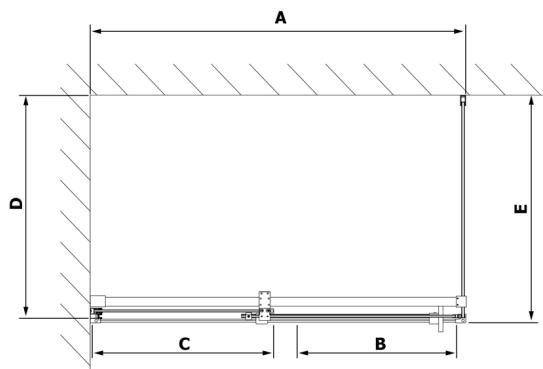

ROLLS Duschtür 1100mm, Höhe 2000mm, Klarglas

Bestellcode: RL1115

Größe

Breite: 1100 mm
Höhe: 2000 mm

Eigenschaften

Garantie: 2 Jahre

Technisches Arbeitsblatt

MODEL	A	B	C
RL1115	1070-1110	425	~500
RL1215	1170-1210	475	~550
RL1315	1270-1310	525	~600
RL1415	1370-1410	575	~650
RL1515	1470-1510	625	~700
RL1615	1570-1610	675	~750

Model	D	E
RL3215	765-785	780-800
RL3315	865-885	880-900
RL3415	965-985	980-1000

Model	A	B	C
RL1115	1070-1110	425	~500
RL1215	1170-1210	475	~550
RL1315	1270-1310	525	~600
RL1415	1370-1410	575	~650
RL1515	1470-1510	625	~700
RL1615	1570-1610	675	~750