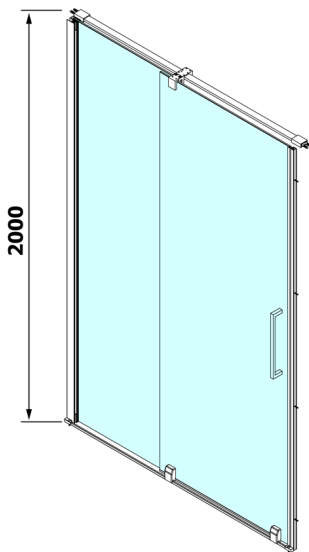

ROLLS Duschtür 1100mm, Höhe 2000mm, Klarglas

Bestellcode: RL1115

Größe

Breite: 1100 mm
Höhe: 2000 mm

Eigenschaften

Garantie: 2 Jahre

Technisches Arbeitsblatt

MODEL	A	B	C
RL1115	1070-1110	425	~500
RL1215	1170-1210	475	~550
RL1315	1270-1310	525	~600
RL1415	1370-1410	575	~650
RL1515	1470-1510	625	~700
RL1615	1570-1610	675	~750

Model	D	E
RL3215	765-785	780-800
RL3315	865-885	880-900
RL3415	965-985	980-1000

Model	A	B	C
RL1115	1070-1110	425	~500
RL1215	1170-1210	475	~550
RL1315	1270-1310	525	~600
RL1415	1370-1410	575	~650
RL1515	1470-1510	625	~700
RL1615	1570-1610	675	~750