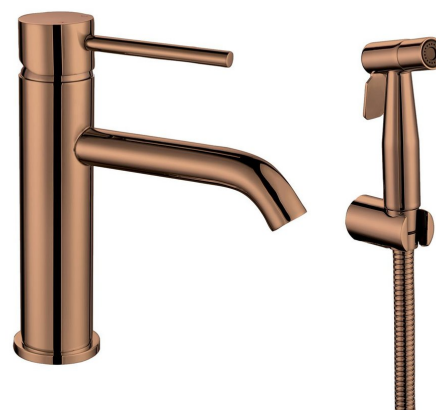

RHAPSODY Waschtischarmatur mit Bidete- Handbrause, Kupfer matt

Bestellcode: 1209-09PG

Grundinformation

Marke: Sapho
Serie: RHAPSODY

Größe

Breite: 40 mm
Höhe: 183 mm

Eigenschaften

Farbe: Kupfer
Material: Edelstahl
Form: Rund
Installation: Zum Stellen
Steuerungsart: Hebel
**Kartusche-
Durchmesser:** 35 mm
Ausstattung: Mit WC-Brause, Für kleine Waschbecken
Gewicht / Stück: 1.885 kg
Verpackung: 1 Stück
Garantie: 6 Jahre

Ersatzteile

KEROX ECO Ersatzkartusche niedrig, 35mm (Bestellcode: 2121B2)
Ersatzkartusche, Durchmesser 35mm (Bestellcode: 521601)

RHAPSODY Waschtischarmatur mit Bidete- Handbrause, Kupfer matt

Technisches Arbeitsblatt