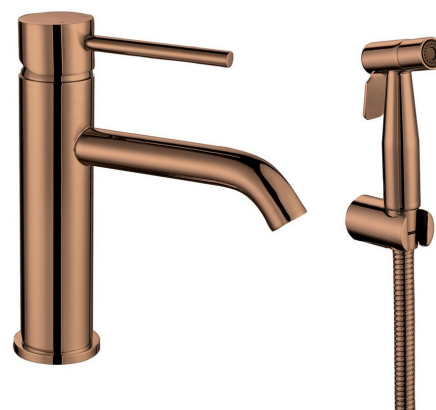

RHAPSODY Waschtischarmatur mit Bidete- Handbrause, Kupfer matt

Bestellcode: 1209-09PG

Grundinformation

Marke: Sapho
Serie: RHAPSODY

Größe

Breite: 40 mm
Höhe: 183 mm

Eigenschaften

Farbe: Kupfer
Material: Edelstahl
Form: Rund
Installation: Zum Stellen
Steuerungsart: Hebel
**Kartusche-
Durchmesser:** 35 mm
Ausstattung: Mit WC-Brause, Für kleine Waschbecken
Gewicht / Stück: 1.885 kg
Verpackung: 1 Stück
Garantie: 6 Jahre

Ersatzteile

Ersatzkartusche, Durchmesser 35mm (Bestellcode: 521601)
Perlator M16x1 (Bestellcode: AERWU)
KEROX ECO Ersatzkartusche niedrig, 35mm (Bestellcode: 2121B2)

RHAPSODY Waschtischarmatur mit Bidete- Handbrause, Kupfer matt