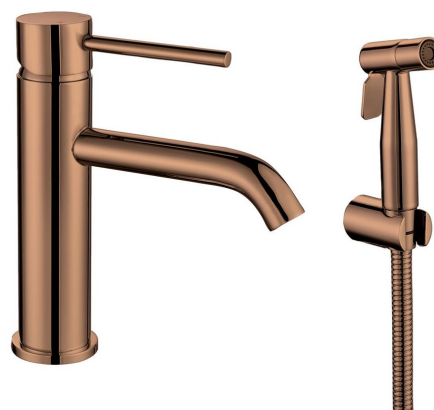

RHAPSODY Waschtischarmatur mit Bidete- Handbrause, Kupfer matt

Bestellcode: 1209-09PG

Grundinformation

Marke: Sapho
Serie: RHAPSODY

Größe

Breite: 40 mm
Höhe: 183 mm

Eigenschaften

Farbe: Kupfer
Material: Edelstahl
Form: Rund
Installation: Zum Stellen
Steuerungsart: Hebel
**Kartusche-
Durchmesser:** 35 mm
Ausstattung: Mit WC-Brause, Für kleine Waschbecken
Gewicht / Stück: 1.885 kg
Verpackung: 1 Stück
Garantie: 6 Jahre

Ersatzteile

KEROX ECO Ersatzkartusche niedrig, 35mm (Bestellcode: 2121B2)
Ersatzkartusche, Durchmesser 35mm (Bestellcode: 521601)

RHAPSODY Waschtischarmatur mit Bidete- Handbrause, Kupfer matt

Technisches Arbeitsblatt