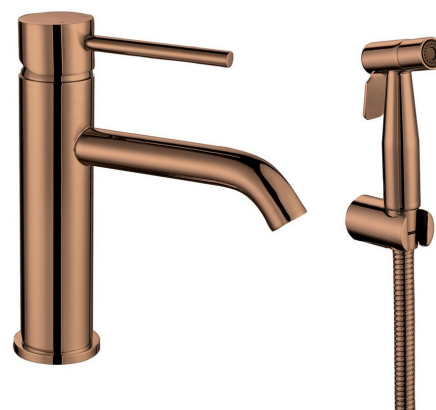

# RHAPSODY Waschtischarmatur mit Bidete- Handbrause, Kupfer matt

**Bestellcode:** 1209-09PG

## Grundinformation

**Marke:** Sapho  
**Serie:** RHAPSODY

## Größe

**Breite:** 40 mm  
**Höhe:** 183 mm

## Eigenschaften

**Farbe:** Kupfer  
**Material:** Edelstahl  
**Form:** Rund  
**Installation:** Zum Stellen  
**Steuerungsart:** Hebel  
**Kartusche-  
Durchmesser:** 35 mm  
**Ausstattung:** Mit WC-Brause, Für kleine Waschbecken  
**Gewicht / Stück:** 1.885 kg  
**Verpackung:** 1 Stück  
**Garantie:** 6 Jahre