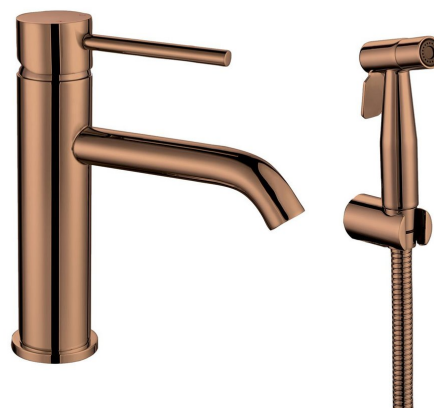

RHAPSODY Waschtischarmatur mit Bidete-Handbrause, Kupfer matt

Bestellcode: 1209-09PG

Größe

Breite: 40 mm

Höhe: 183 mm

Eigenschaften

Farbe: Kupfer

Material: Edelstahl

Garantie: 6 Jahre