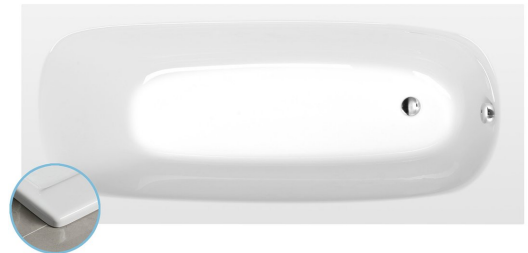

Bestellcode: 26711S

Größe

Länge: 1700 mm
Breite: 750 mm
Höhe: 390 mm
Umfang: 175 l

Eigenschaften

Farbe: Weiß
Material: Acrylic
Garantie: 10 Jahre

Technisches Arbeitsblatt