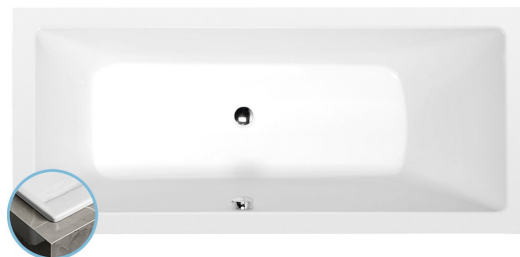

**Bestellcode:** 71709S

**Grundinformation**

**Marke:** Polysan

**Größe**

**Länge:** 1700 mm

**Breite:** 750 mm

**Höhe:** 390 mm

**Umfang:** 221 l

**Eigenschaften**

**Farbe:** Weiß

**Verschiedene  
Farboptionen:** Laut Muster

**Material:** Acrylic

**Form:** Rechteckig

**Installation:** Integrierte zum ummauern

**Ablauf-Durchmesser:** 52 mm

**Eigenschaften:** Kantenhöhe 18 mm (SLIM)

**Gewicht / Stück:** 18.504 kg

**Verpackung:** 1 Stück

**Garantie:** 10 Jahre

**Dazu empfehlen wir:**

1 Stück Siphon 6/4", DN40 (Bestellcode: 72693)

1 Stück Montagestreifen selbstklebend für Badewannen, 3m (Bestellcode: 93400)