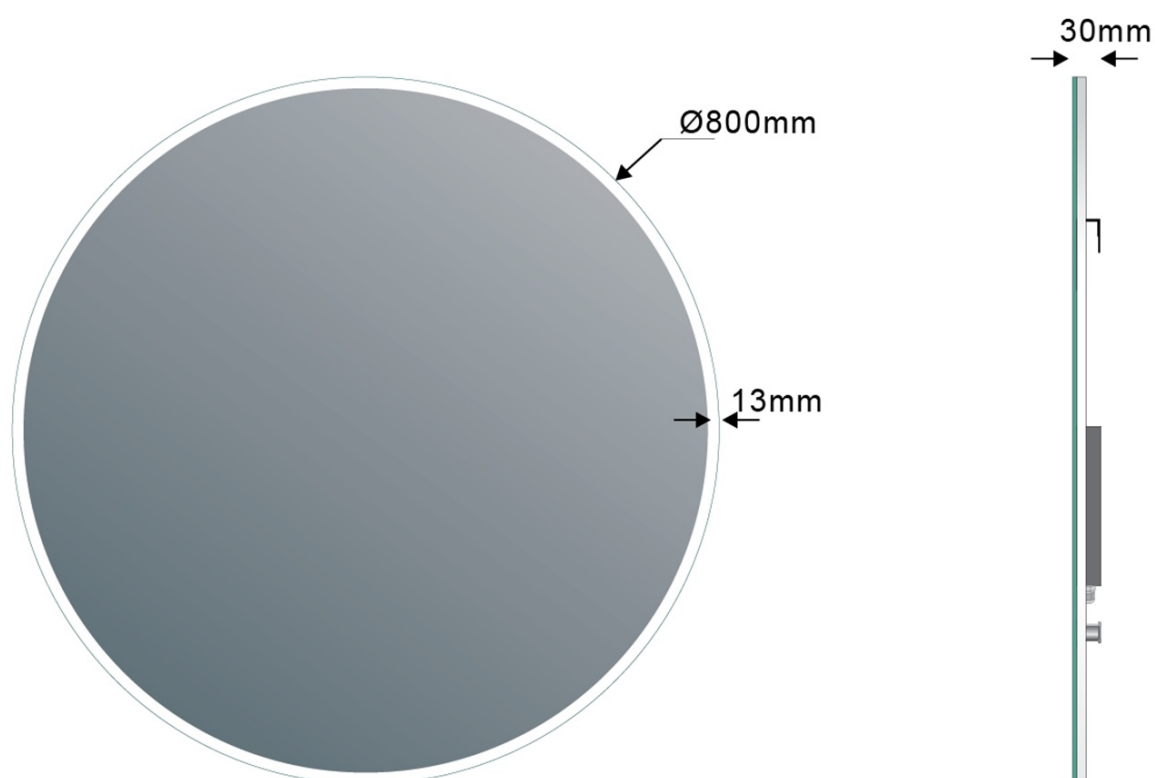

VISO rund Spiegel mit LED Beleuchtung und Regal, ø 80cm, weiß matt

Bestellcode: VS080-01

Grundinformation

Marke: Sapho
Serie: VISO

Größe

Stopfen-Durchmesser: 800 mm
Breite: 800 mm
Höhe: 800 mm

Eigenschaften

Typ des Spiegels: Mit Beleuchtung, Spiegel mit Ablage
Form: Kreis
Lichtsteuerung: Lichtsteuerung nicht enthalten
Elektroschutz: IP44
Farbe LED: Tageslichtweiß (4 000 - 5 000 K)
Leuchtkraft: 2250 lm
Ausstattung: Schutz gegen Korrosion
Gewicht / Stück: 12.47 kg
Verpackung: 2 Stück
Garantie: 2 Jahre

VISO rund Spiegel mit LED Beleuchtung und Regal, ø
80cm, weiß matt

Technisches Arbeitsblatt

VISO rund Spiegel mit LED Beleuchtung und Regal, ø
80cm, weiß matt