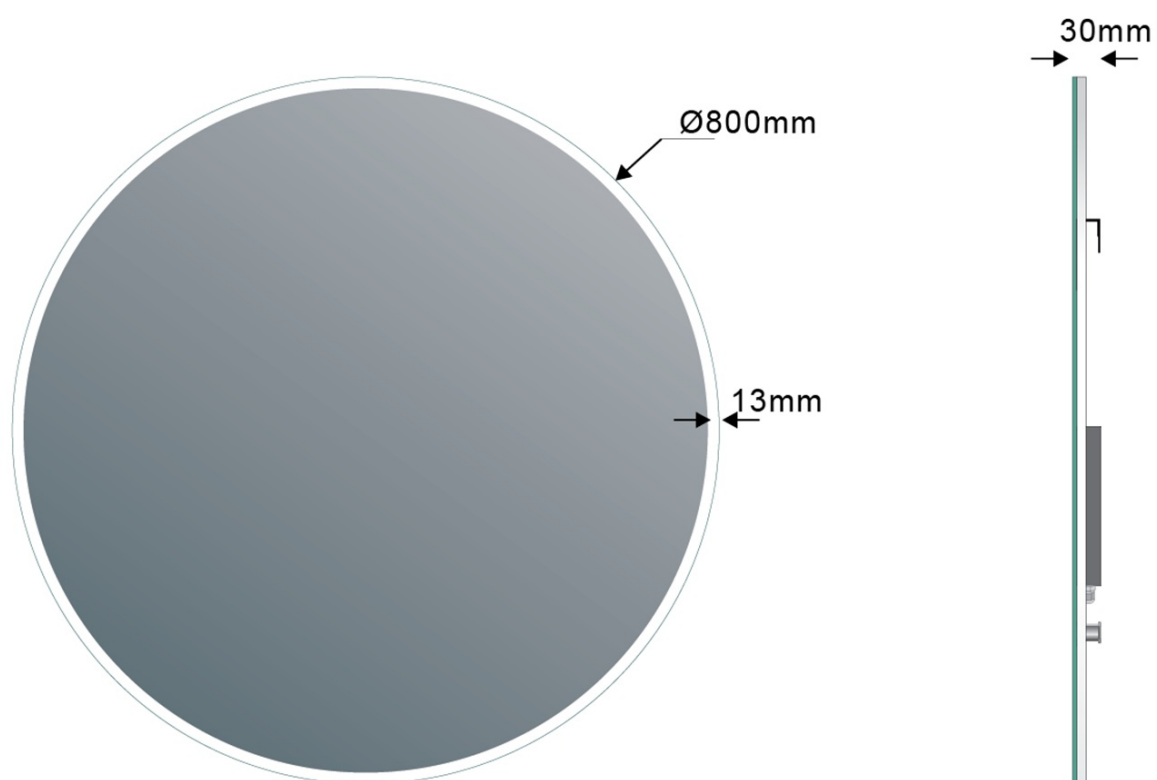

VISO rund Spiegel mit LED Beleuchtung und Regal, ø 80cm, weiß matt

Bestellcode: VS080-01

Grundinformation

Marke: Sapho
Serie: VISO

Größe

Stopfen-Durchmesser: 800 mm
Breite: 800 mm
Höhe: 800 mm

Eigenschaften

Typ des Spiegels: Mit Beleuchtung, Spiegel mit Ablage
Form: Kreis
Lichtsteuerung: Lichtsteuerung nicht enthalten
Elektroschutz: IP44
Farbe LED: Tageslichtweiß (4 000 - 5 000 K)
Leuchtkraft: 2250 lm
Ausstattung: Schutz gegen Korrosion
Gewicht / Stück: 12.47 kg
Verpackung: 2 Stück
Garantie: 2 Jahre

VISO rund Spiegel mit LED Beleuchtung und Regal, ø
80cm, weiß matt

Technisches Arbeitsblatt

VISO rund Spiegel mit LED Beleuchtung und Regal, ø
80cm, weiß matt