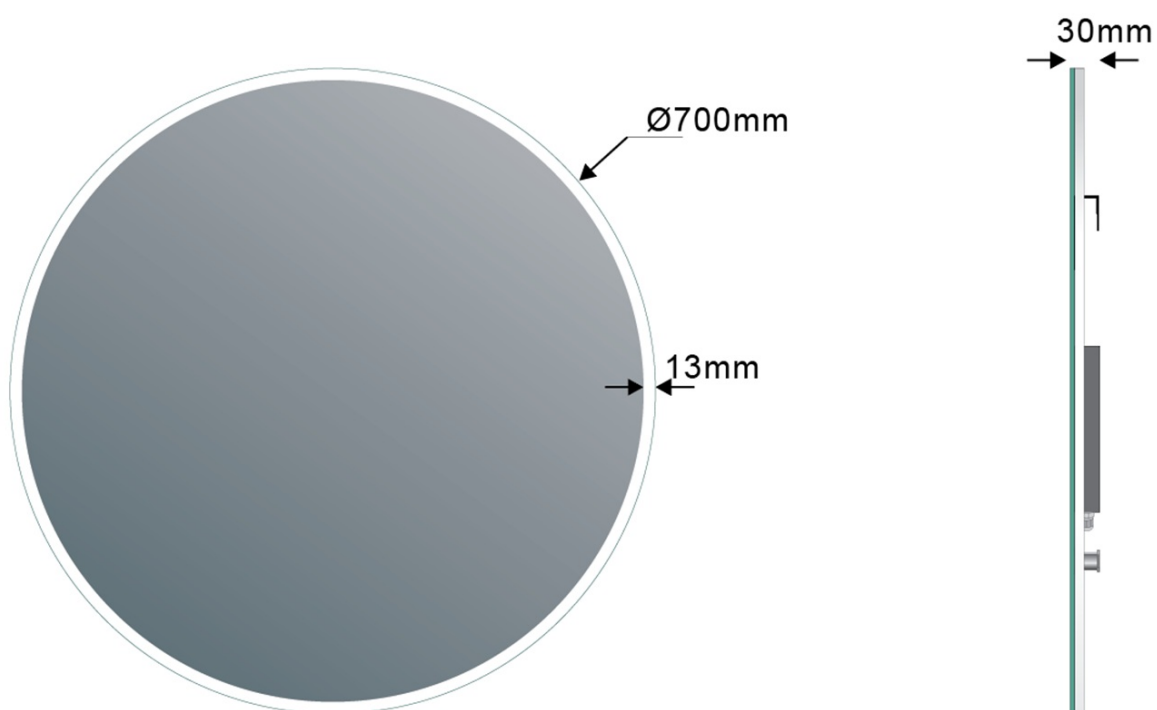

VISO rund Spiegel mit LED Beleuchtung und Regal, ø 70cm, weiß matt

Bestellcode: VS070-01

Grundinformation

Marke: Sapho
Serie: VISO

Größe

Stopfen-Durchmesser: 700 mm
Breite: 700 mm
Höhe: 700 mm

Eigenschaften

Typ des Spiegels: Mit Beleuchtung, Spiegel mit Ablage
Form: Kreis
Lichtsteuerung: Lichtsteuerung nicht enthalten
Elektroschutz: IP44
Farbe LED: Tageslichtweiß (4 000 - 5 000 K)
Leuchtkraft: 1950 lm
Ausstattung: Schutz gegen Korrosion
Gewicht / Stück: 10.11 kg
Verpackung: 2 Stück
Garantie: 2 Jahre

VISO rund Spiegel mit LED Beleuchtung und Regal, ø
70cm, weiß matt

Technisches Arbeitsblatt

VISO rund Spiegel mit LED Beleuchtung und Regal, ø
70cm, weiß matt