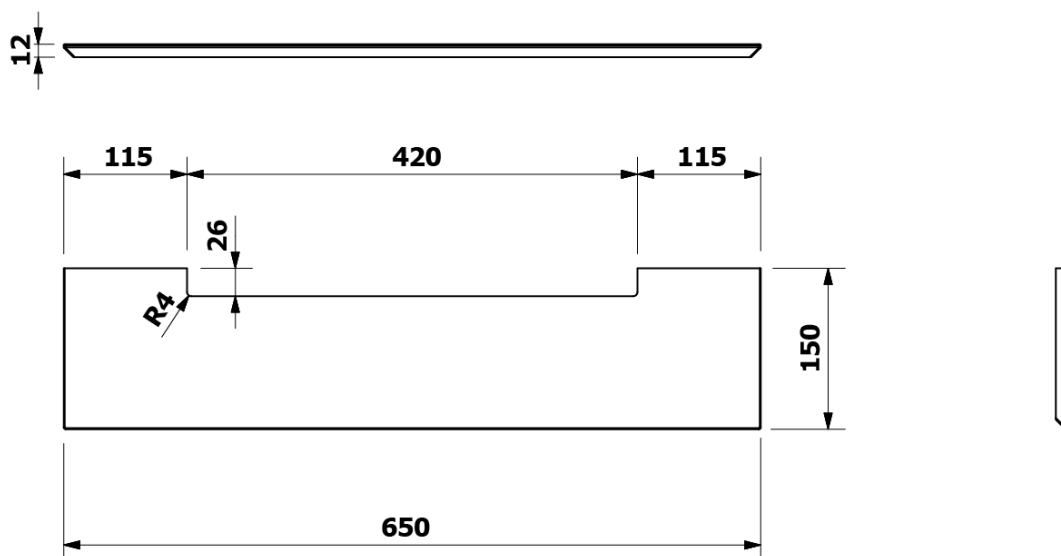

VISO rund Spiegel mit LED Beleuchtung und Regal, ø 60cm, weiß matt

Bestellcode: VS060-01

Grundinformation

Marke: Sapho
Serie: VISO

Größe

Stopfen-Durchmesser: 600 mm
Breite: 600 mm
Höhe: 600 mm

Eigenschaften

Typ des Spiegels: Mit Beleuchtung, Spiegel mit Ablage
Form: Kreis
Lichtsteuerung: Lichtsteuerung nicht enthalten
Elektroschutz: IP44
Farbe LED: Tageslichtweiß (4 000 - 5 000 K)
Leuchtkraft: 1650 lm
Ausstattung: Schutz gegen Korrosion
Gewicht / Stück: 7.78 kg
Verpackung: 2 Stück
Garantie: 2 Jahre

Technisches Arbeitsblatt

VISO rund Spiegel mit LED Beleuchtung und Regal, ø
60cm, weiß matt