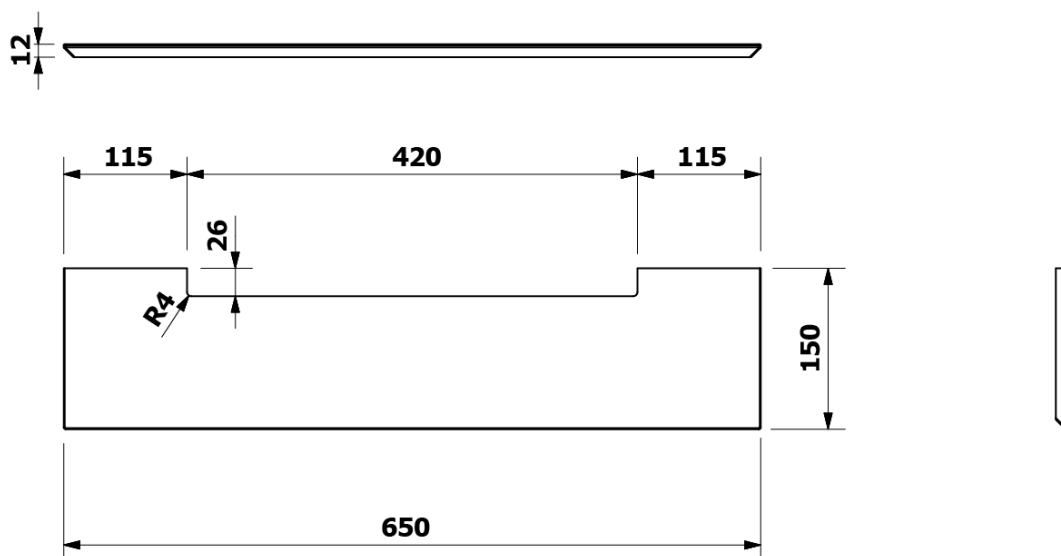

Technisches Arbeitsblatt